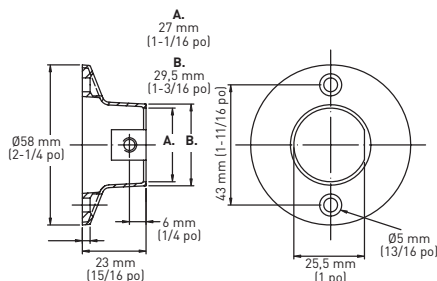

COLS DE TRINGLE À TENSION RÉGLABLE POUR RIDEAU DE DOUCHE

- BOÎTE INDIVIDUELLE AVEC ÉTIQUETTE CUP
- PIÈCE COULÉE EN ALLIAGE DE ZINC ET D'ALUMINIUM
- PERMET D'UTILISER UNE TRINGLE POUR RIDEAU DE DOUCHE D'UNE SEULE PIÈCE, SANS PERFORATION NI ADHÉSIF
- POSSIBILITÉ D'AJOUTER JUSQU'À 1,9 cm (3/4 po) DE TENSION À LA TRINGLE
- CONVIENT AUX TRINGLES STANDARD DE 2,5 cm (1 po) DE DIAMÈTRE
- EMBOUTS EN CAOUTCHOUC AUX DEUX EXTRÉMITÉS POUR ÉVITER TOUT GLISSEMENT

- EMBALLÉS EN SACS DE POLYÉTHYLÈNE AVEC CODE CUP
- CONSTRUCTION EN ABS
- MONTAGE À VIS APPARENTES
- CONVIENT AUX TRINGLES STANDARD DE 2,5 cm (1 po) DE DIAMÈTRE
- MATÉRIEL D'INSTALLATION INCLUS

	26 CHROME POLI	QTE LA CAISSE
COLS DE TRINGLE POUR RIDEAU DE DOUCHE DE FORME ELLIPTIQUE	01-R9689B	100 PRS

COLS DE TRINGLE ROUNDS POUR RIDEAU DE DOUCHE À MONTAGE DISSIMULÉ

- PEBALLÉS EN SACS DE POLYÉTHYLÈNE AVEC CODE CUP
- CONSTRUCTION EN ACIER
- MONTAGE À VIS DISSIMULÉES
- CONVIENT AUX TRINGLES STANDARD DE 2,5 cm (1 po) DE DIAMÈTRE
- MATÉRIEL D'INSTALLATION INCLUS

	26 CHROME POLI	QTE LA CAISSE
COLS DE TRINGLE ROUNDS POUR RIDEAU DE DOUCHE À MONTAGE DISSIMULÉ	01-9659	50 PRS

COLS DE TRINGLE ROUNDS POUR RIDEAU DE DOUCHE

- BOÎTE INDIVIDUELLE AVEC ÉTIQUETTE CUP
- PIÈCE COULÉE EN ALLIAGE DE ZINC ET D'ALUMINIUM
- MONTAGE À VIS APPARENTES
- VIS SANS TÊTE INCLUSE POUR SERRER LA TRINGLE
- CONVIENT AU TRINGLES STANDARD DE 2,5 cm (1 po) DE DIAMÈTRE
- MATÉRIEL D'INSTALLATION INCLUS