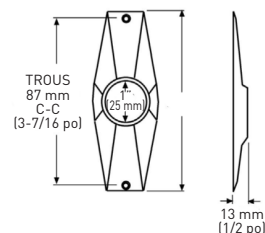

COLS DE TRINGLE À TENSION RÉGLABLE POUR RIDEAU DE DOUCHE

- BOÎTE INDIVIDUELLE AVEC ÉTIQUETTE CUP
- PIÈCE COULÉE EN ALLIAGE DE ZINC ET D'ALUMINIUM
- PERMET D'UTILISER UNE TRINGLE POUR RIDEAU DE DOUCHE D'UNE SEULE PIÈCE, SANS PERFORATION NI ADHÉSIF
- POSSIBILITÉ D'AJOUTER JUSQU'À 1,9 cm (3/4 po) DE TENSION À LA TRINGLE
- CONVIENT AUX TRINGLES STANDARD DE 2,5 cm (1 po) DE DIAMÈTRE
- EMBOUTS EN CAOUTCHOUC AUX DEUX EXTRÉMITÉS POUR ÉVITER TOUT GLISSEMENT

- EMBALLÉS EN SACS DE POLYÉTHYLÈNE AVEC CODE CUP
- CONSTRUCTION EN ABS
- MONTAGE À VIS APPARENTES
- CONVIENT AUX TRINGLES STANDARD DE 2,5 cm (1 po) DE DIAMÈTRE
- MATÉRIEL D'INSTALLATION INCLUS

	26 CHROME POLI	QTE LA CAISSE
COLS DE TRINGLE POUR RIDEAU DE DOUCHE DE FORME ELLIPTIQUE	01-R9689B	100 PRS

COLS DE TRINGLE ROUNDS POUR RIDEAU DE DOUCHE À MONTAGE DISSIMULÉ

- PEBALLÉS EN SACS DE POLYÉTHYLÈNE AVEC CODE CUP
- CONSTRUCTION EN ACIER
- MONTAGE À VIS DISSIMULÉES
- CONVIENT AUX TRINGLES STANDARD DE 2,5 cm (1 po) DE DIAMÈTRE
- MATÉRIEL D'INSTALLATION INCLUS

	26 CHROME POLI	QTE LA CAISSE
COLS DE TRINGLE ROUNDS POUR RIDEAU DE DOUCHE À MONTAGE DISSIMULÉ	01-9659	50 PRS

COLS DE TRINGLE ROUNDS POUR RIDEAU DE DOUCHE

- BOÎTE INDIVIDUELLE AVEC ÉTIQUETTE CUP
- PIÈCE COULÉE EN ALLIAGE DE ZINC ET D'ALUMINIUM
- MONTAGE À VIS APPARENTES
- VIS SANS TÊTE INCLUSE POUR SERRER LA TRINGLE
- CONVIENT AU TRINGLES STANDARD DE 2,5 cm (1 po) DE DIAMÈTRE
- MATÉRIEL D'INSTALLATION INCLUS