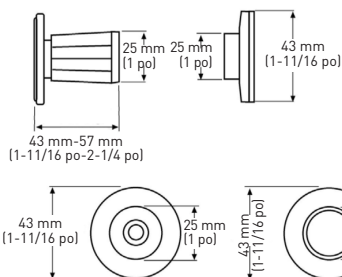

COLS DE TRINGLE À TENSION RÉGLABLE POUR RIDEAU DE DOUCHE

- BOÎTE INDIVIDUELLE AVEC ÉTIQUETTE CUP
- PIÈCE COULÉE EN ALLIAGE DE ZINC ET D'ALUMINIUM
- PERMET D'UTILISER UNE TRINGLE POUR RIDEAU DE DOUCHE D'UNE SEULE PIÈCE, SANS PERFORATION NI ADHÉSIF
- POSSIBILITÉ D'AJOUTER JUSQU'À 1,9 cm (3/4 po) DE TENSION À LA TRINGLE
- CONVIENT AUX TRINGLES STANDARD DE 2,5 cm (1 po) DE DIAMÈTRE
- EMBOUTS EN CAOUTCHOUC AUX DEUX EXTRÉMITÉS POUR ÉVITER TOUT GLISSEMENT

- EMBALLÉS EN SACS DE POLYÉTHYLÈNE AVEC CODE CUP
- CONSTRUCTION EN ABS
- MONTAGE À VIS APPARENTES
- CONVIENT AUX TRINGLES STANDARD DE 2,5 cm (1 po) DE DIAMÈTRE
- MATÉRIEL D'INSTALLATION INCLUS

	26 CHROME POLI	QTE LA CAISSE
COLS DE TRINGLE POUR RIDEAU DE DOUCHE DE FORME ELLIPTIQUE	01-R9689B	100 PRS

COLS DE TRINGLE ROUNDS POUR RIDEAU DE DOUCHE À MONTAGE DISSIMULÉ

- PEBALLÉS EN SACS DE POLYÉTHYLÈNE AVEC CODE CUP
- CONSTRUCTION EN ACIER
- MONTAGE À VIS DISSIMULÉES
- CONVIENT AUX TRINGLES STANDARD DE 2,5 cm (1 po) DE DIAMÈTRE
- MATÉRIEL D'INSTALLATION INCLUS

	26 CHROME POLI	QTE LA CAISSE
COLS DE TRINGLE ROUNDS POUR RIDEAU DE DOUCHE À MONTAGE DISSIMULÉ	01-9659	50 PRS

COLS DE TRINGLE ROUNDS POUR RIDEAU DE DOUCHE

- BOÎTE INDIVIDUELLE AVEC ÉTIQUETTE CUP
- PIÈCE COULÉE EN ALLIAGE DE ZINC ET D'ALUMINIUM
- MONTAGE À VIS APPARENTES
- VIS SANS TÊTE INCLUSE POUR SERRER LA TRINGLE
- CONVIENT AU TRINGLES STANDARD DE 2,5 cm (1 po) DE DIAMÈTRE
- MATÉRIEL D'INSTALLATION INCLUS