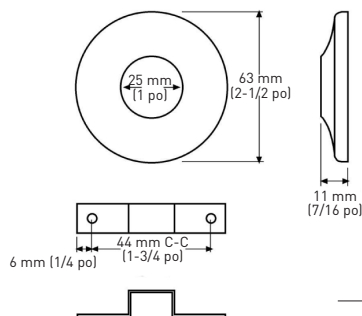

COLS DE TRINGLE À TENSION RÉGLABLE POUR RIDEAU DE DOUCHE

- BOÎTE INDIVIDUELLE AVEC ÉTIQUETTE CUP
- PIÈCE COULÉE EN ALLIAGE DE ZINC ET D'ALUMINIUM
- PERMET D'UTILISER UNE TRINGLE POUR RIDEAU DE DOUCHE D'UNE SEULE PIÈCE, SANS PERFORATION NI ADHÉSIF
- POSSIBILITÉ D'AJOUTER JUSQU'À 1,9 cm (3/4 po) DE TENSION À LA TRINGLE
- CONVIENT AUX TRINGLES STANDARD DE 2,5 cm (1 po) DE DIAMÈTRE
- EMBOUTS EN CAOUTCHOUC AUX DEUX EXTRÉMITÉS POUR ÉVITER TOUT GLISSEMENT

- EMBALLÉS EN SACS DE POLYÉTHYLÈNE AVEC CODE CUP
- CONSTRUCTION EN ABS
- MONTAGE À VIS APPARENTES
- CONVIENT AUX TRINGLES STANDARD DE 2,5 cm (1 po) DE DIAMÈTRE
- MATÉRIEL D'INSTALLATION INCLUS

	26 CHROME POLI	QTE LA CAISSE
COLS DE TRINGLE POUR RIDEAU DE DOUCHE DE FORME ELLIPTIQUE	01-R9689B	100 PRS

COLS DE TRINGLE ROUNDS POUR RIDEAU DE DOUCHE À MONTAGE DISSIMULÉ

- PEBALLÉS EN SACS DE POLYÉTHYLÈNE AVEC CODE CUP
- CONSTRUCTION EN ACIER
- MONTAGE À VIS DISSIMULÉES
- CONVIENT AUX TRINGLES STANDARD DE 2,5 cm (1 po) DE DIAMÈTRE
- MATÉRIEL D'INSTALLATION INCLUS

	26 CHROME POLI	QTE LA CAISSE
COLS DE TRINGLE ROUNDS POUR RIDEAU DE DOUCHE À MONTAGE DISSIMULÉ	01-9659	50 PRS

COLS DE TRINGLE ROUNDS POUR RIDEAU DE DOUCHE

- BOÎTE INDIVIDUELLE AVEC ÉTIQUETTE CUP
- PIÈCE COULÉE EN ALLIAGE DE ZINC ET D'ALUMINIUM
- MONTAGE À VIS APPARENTES
- VIS SANS TÊTE INCLUSE POUR SERRER LA TRINGLE
- CONVIENT AU TRINGLES STANDARD DE 2,5 cm (1 po) DE DIAMÈTRE
- MATÉRIEL D'INSTALLATION INCLUS