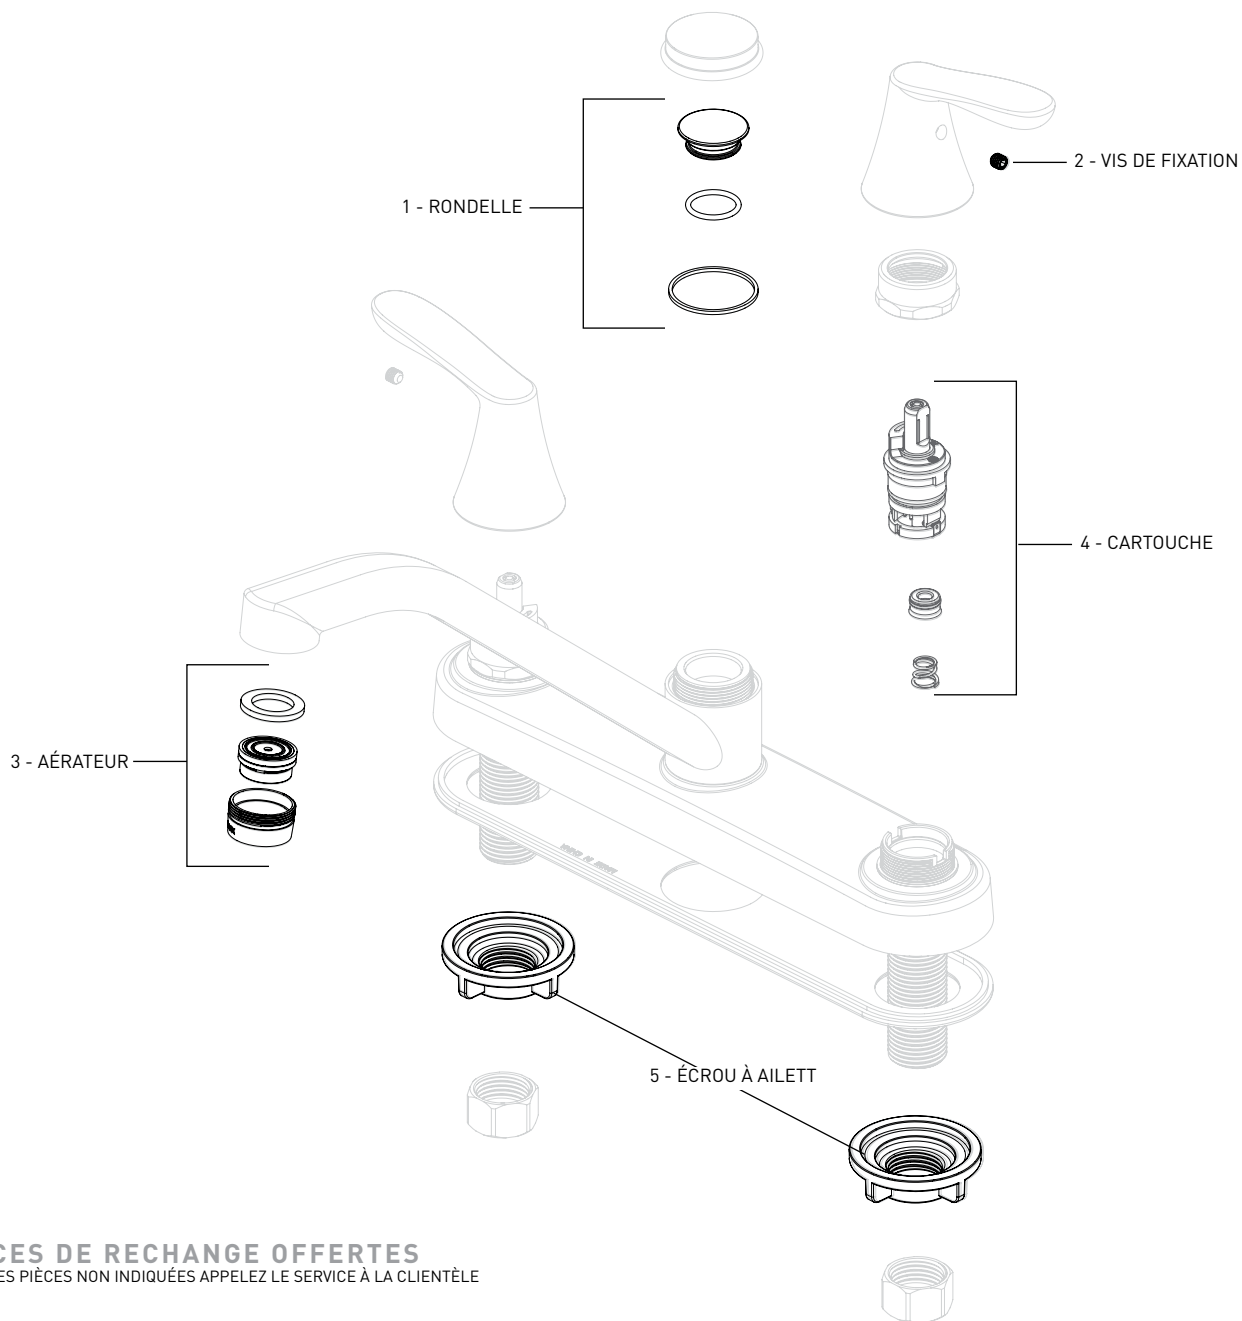

INFINITY

06-8832

ROBINET DE CUISINE

PIÈCES DE RECHANGE OFFERTES

POUR LES PIÈCES NON INDIQUÉES APPELEZ LE SERVICE À LA CLIENTÈLE

PIÈCES DE RECHANGE	CHROME POLI NUMÉRO DE PIÈCE
1 - RONDELLE	06-RP1050
2 - VIS DE FIXATION	06-RP0721
3 - AÉRATEUR	06-RP1051
4 - CARTOUCHE	06-RP0069
5 - ÉCROU À AILETTE	06-RP0186