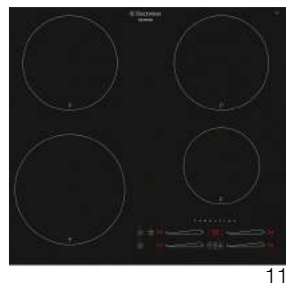

The Chedi Andermatt
Küche & Essen
Möblierung und Materialien

1. 1 Deckenleuchte
2. 2 Küchenabdeckung Nero Assoluto
3. 3 Steamer Electrolux
4. 4 Parkett OMS-No. FIN-02
5. 5 Esstisch und Stühle
6. 6 Küchenmischer
7. 7 Wildeiche FIN-03
8. 8 Rug FUR-24
9. 9 Naturstein Limestone FIN-07
10. 10 Lattice
11. 11 Glaskeramikkochfeld Induktion
12. 12 Geschirrspülmaschine Electrolux
13. 13 Wildeiche mit Sockel FIN-02 & FIN-03
14. 14 Weinkühler Miele
15. 15 Lattice