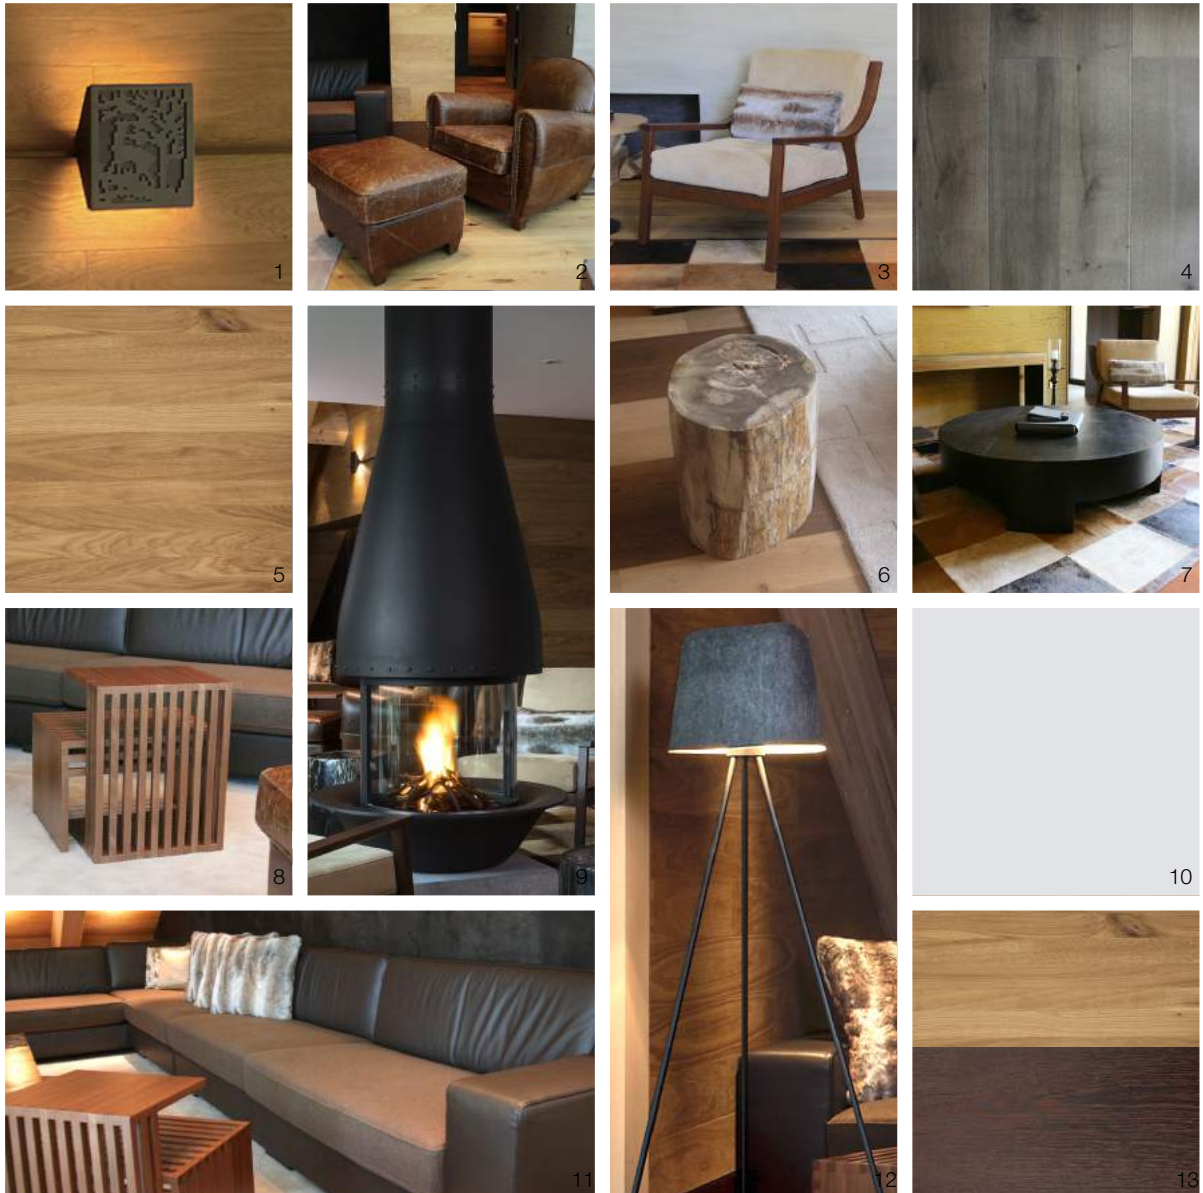

The Chedi Andermatt  
Moodboards  
Penthouses

The Chedi Andermatt  
Wohnen  
Möblierung und Materialien

- 1 Wandleuchte
- 2 Armchair Ottomann FUR-04
- 3 Armchair FUR-48
- 4 Parkett OMS-No. FIN-02
- 5 Wildeiche OMS-No. FIN-03
- 6 Stool
- 7 Coffee Table FUR-42
- 8 Beistelltisch Nussbaum FUR-12
- 9 Chemine
- 10 Decke Weissputz NCS 1000-N
- 11 Sofa FUR-41
- 12 Stehleuchte
- 13 Wildeiche mit Sockel FIN-02 & FIN-03

Unit 4205 - Furka Suite - The Chedi Andermatt

The Chedi Andermatt  
Küche & Essen  
Möblierung und Materialien

- 1 Deckenleuchte
- 2 Küchenabdeckung Nero Assoluto
- 3 Steamer Electrolux
- 4 Parkett OMS-No. FIN-02
- 5 Esstisch und Stühle
- 6 Küchenmischer
- 7 Wildeiche FIN-03
- 8 Rug FUR-24
- 9 Naturstein Limestone FIN-07
- 10 Lattice
- 11 Glaskeramikkochfeld Induktion
- 12 Geschirrspülmaschine Electrolux
- 13 Wildeiche mit Sockel FIN-02 & FIN-03
- 14 Weinkühler Miele
- 15 Lattice