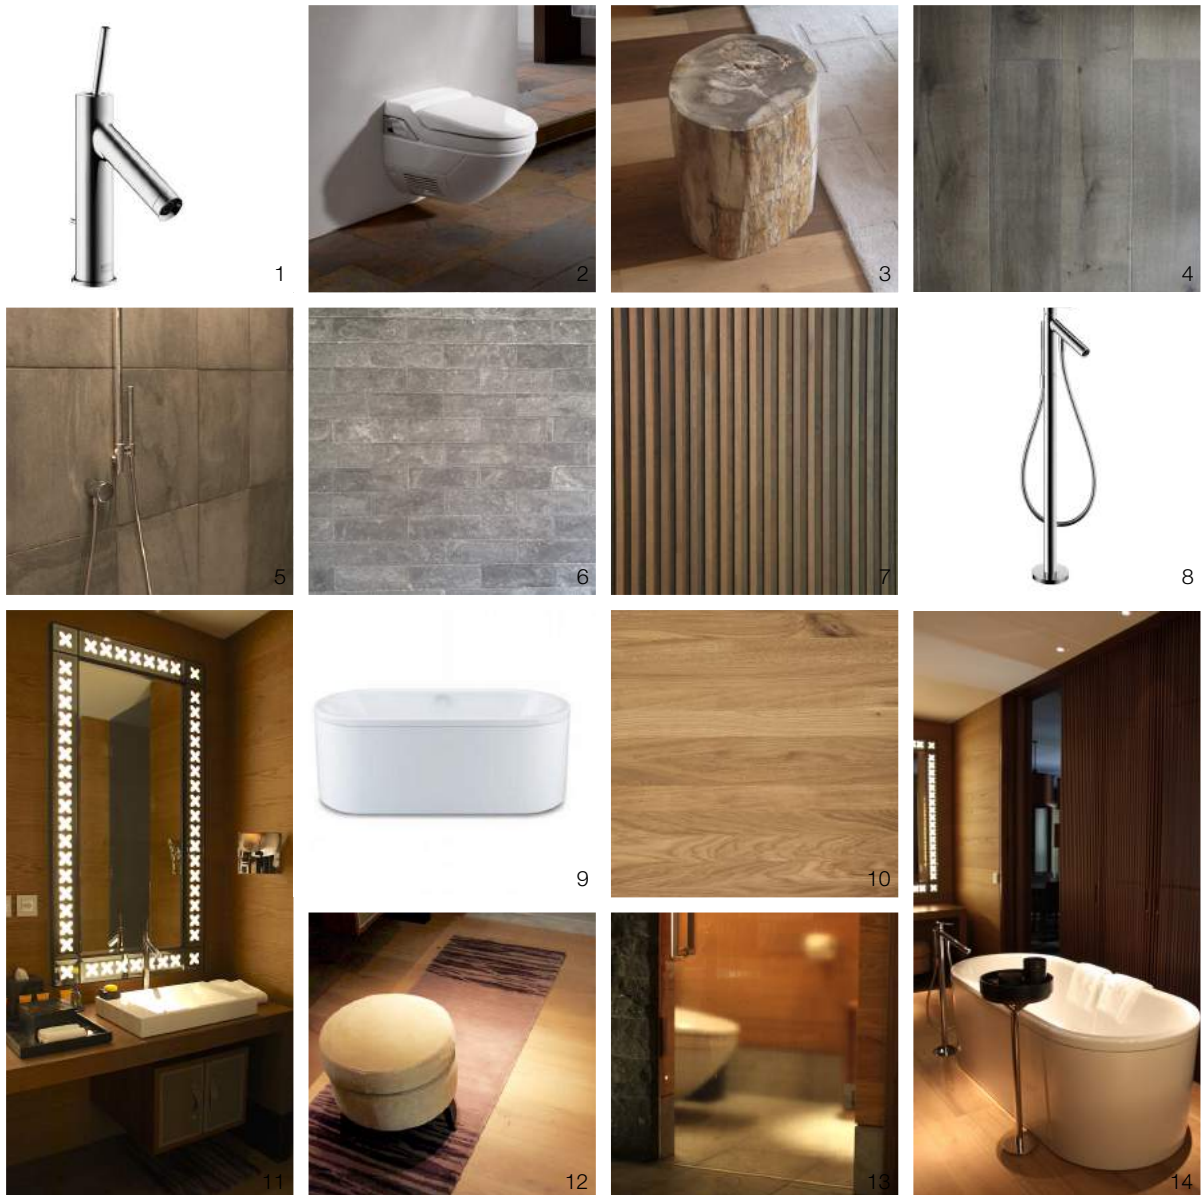

Unit 4205 - Furka Suite - The Chedi Andermatt

The Chedi Andermatt  
Küche & Essen  
Möblierung und Materialien

- 1 Deckenleuchte
- 2 Küchenabdeckung Nero Assoluto
- 3 Steamer Electrolux
- 4 Parkett OMS-No. FIN-02
- 5 Esstisch und Stühle
- 6 Küchenmischer
- 7 Wildeiche FIN-03
- 8 Rug FUR-24
- 9 Naturstein Limestone FIN-07
- 10 Lattice
- 11 Glaskeramikkochfeld Induktion
- 12 Geschirrspülmaschine Electrolux
- 13 Wildeiche mit Sockel FIN-02 & FIN-03
- 14 Weinkühler Miele
- 15 Lattice

Unit 4205 - Furka Suite - The Chedi Andermatt

The Chedi Andermatt  
Schlafen  
Möblierung und Materialien

- 1 Wandleuchte
- 2 Bürostuhl und Tisch FUR-07
- 3 Stool FUR-22
- 4 Parkett OMS-No. FIN-02
- 5 Wildeiche OMS-No. FIN-03
- 6 Bedside FUR-16
- 7 Deckenleuchte
- 8 Bettkopfwand FIN-16
- 9 Bedside FUR-16
- 10 Armchair Cole Club FUR-03
- 11 Bettleuchte CA-T-03
- 12 Rug Bedroom FUR-24
- 13 Bett FUR-28
- 14 Stehleuchte
- 15 Wildeiche mit Sockel FIN-02 & FIN-03

Unit 4205 - Furka Suite - The Chedi Andermatt

The Chedi Andermatt  
Badezimmer  
Möblierung und Materialien

- 1 Waschtischmischer STARCK
- 2 WC Aquaclean
- 3 Stool FUR-22
- 4 Parkett OMS-No. FIN-02
- 5 Wildeiche OMS-No. FIN-03
- 6 Natursteinwand FIN-06
- 7 Latticewand FIN-39
- 8 Stand-Mischbatterie Hansgrohe
- 9 Freistehende Badewanne Kaldewei
- 10 Wildeiche OMS-No. FIN-03
- 11 Spiegel
- 12 Rug Bedroom FUR-24
- 13 Glastüren FIN-14
- 14 Innenansicht