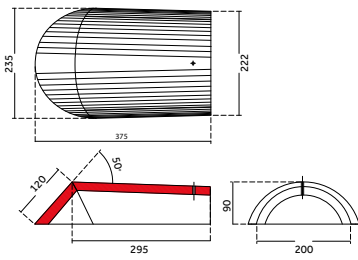

VOICI LES PRINCIPALES DIFFÉRENCES ENTRE LA SNElDEK CLASSIC ET LA SNElDEK STAR PAR RAPPORT À LA TUILE SNElDEK :

Ancienne Sneldek

arêtier d'about semi-circulaire