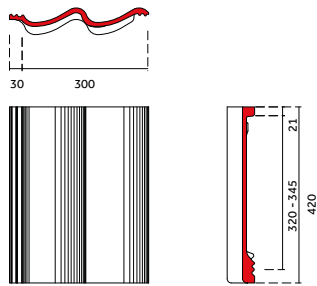

MONIER

Différences **Sneldek**

Différences **Sneldek**

Nos tuiles Sneldek ont été renouvelée!
Cette tuile intemporelle est désormais
disponible en deux variantes:

- Sneldek Classic
- Sneldek Star

VOICI LES PRINCIPALES DIFFÉRENCES ENTRE LA SNELDEK CLASSIC ET LA SNELDEK STAR PAR RAPPORT À LA TUILE SNELDEK :

Ancienne Sneldek

tuile de rive gauche

tuile normale

tuile de rive droite

tuile de rive chaperon gauche 90°

Sneldek Classic

tuile de rive gauche

tuile normale

tuile de rive droite

tuile de rive chaperon gauche 90°

Sneldek Star

tuile de rive gauche

tuile normale

tuile de rive droite

tuile de rive chaperon gauche 90°

Ancienne Sneldek

tuile chaperon 90°

tuile de rive chaperon droite 90°

demi-tuile chaperon 90°

tuile de rive membron gauche 140°

Sneldek Classic

tuile chaperon 90°

tuile de rive chaperon droite 90°

demi-tuile chaperon 90°