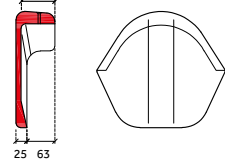

chapeau de toiture début/fin euro