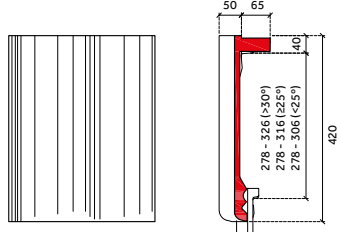

tuile de rive droite

tuile de rive chaperon gauche 90°

Sneldek Star

tuile de rive gauche

tuile normale

tuile de rive droite

tuile de rive chaperon gauche 90°

Ancienne Sneldek

tuile chaperon 90°

tuile de rive chaperon droite 90°

demi-tuile chaperon 90°

tuile de rive membron gauche 140°

Sneldek Classic

tuile chaperon 90°

tuile de rive chaperon droite 90°

demi-tuile chaperon 90°

tuile de rive membron gauche 140°

Sneldek Star

tuile chaperon 90°

tuile de rive chaperon droite 90°

demi-tuile chaperon 90°

tuile de rive membron gauche 140°

Ancienne Sneldek

tuile de rive membron droite 140°