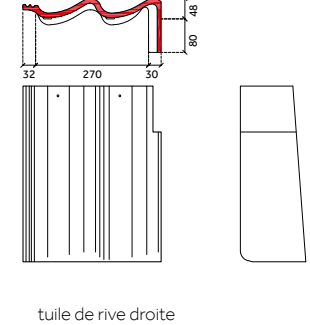

Ancienne Sneldek

tuile de rive gauche

tuile normale

tuile de rive droite

tuile de rive chaperon gauche 90°

Sneldek Classic

tuile de rive gauche

tuile normale

tuile de rive droite

tuile de rive chaperon gauche 90°

Sneldek Star

tuile de rive gauche

tuile normale

tuile de rive droite

tuile de rive chaperon gauche 90°

Ancienne Sneldek

tuile chaperon 90°

tuile de rive chaperon droite 90°

demi-tuile chaperon 90°

tuile de rive membron gauche 140°

Sneldek Classic

tuile chaperon 90°

tuile de rive chaperon droite 90°

demi-tuile chaperon 90°

tuile de rive membron gauche 140°

Sneldek Star

tuile chaperon 90°

tuile de rive chaperon droite 90°

demi-tuile chaperon 90°

tuile de rive membron gauche 140°

Ancienne Sneldek

tuile de rive membron droite 140°