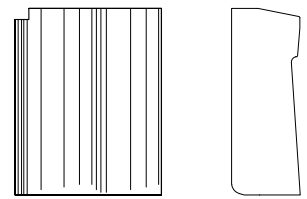

tuile de rive droite

tuile de rive chaperon gauche 90°

Sneldek Star

tuile de rive gauche

tuile normale

tuile de rive droite

tuile de rive chaperon gauche 90°

Ancienne Sneldek

tuile chaperon 90°

tuile de rive chaperon droite 90°

demi-tuile chaperon 90°

tuile de rive membron gauche 140°

Sneldek Classic

tuile chaperon 90°

tuile de rive chaperon droite 90°

demi-tuile chaperon 90°

tuile de rive membron gauche 140°

Sneldek Star

tuile chaperon 90°

tuile de rive chaperon droite 90°

demi-tuile chaperon 90°

tuile de rive membron gauche 140°

Ancienne Sneldek

tuile de rive membron droite 140°