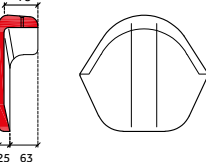

Sneldek Star

tuile de rive membron droite 140°

faîtière euro

chapeau de toiture début/fin euro

chapeau de toiture début/fin euro

VOICI LES PRINCIPALES DIFFÉRENCES ENTRE LA SNElDEK CLASSIC ET LA SNElDEK STAR PAR RAPPORT À LA TUILE SNElDEK :