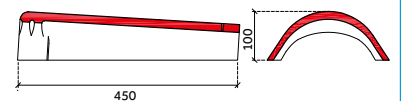

tuile chaperon 90°

tuile de rive chaperon droite 90°

demi-tuile chaperon 90°

tuile de rive membron gauche 140°

Sneldek Classic

tuile chaperon 90°

tuile de rive chaperon droite 90°

demi-tuile chaperon 90°

tuile de rive membron gauche 140°

Sneldek Star

tuile chaperon 90°

tuile de rive chaperon droite 90°

demi-tuile chaperon 90°

tuile de rive membron gauche 140°

Ancienne Sneldek

tuile de rive membron droite 140°

faîtière/arêtier demi-rond

faîtière d'about début semi-circulaire

faîtière d'about fin semi-circulaire

Sneldek Classic

tuile de rive membron droite 140°

faîtière uni

faîtière d'about uni

about d'arêtier uni

Sneldek Star

tuile de rive membron droite 140°

faîtière euro

chapeau de toiture début/fin euro

chapeau de toiture début/fin euro

VOICI LES PRINCIPALES DIFFÉRENCES ENTRE LA SNElDEK CLASSIC ET LA SNElDEK STAR PAR RAPPORT À LA TUILE SNElDEK :