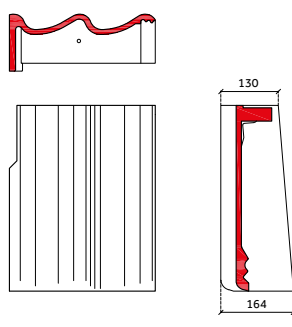

Ancienne Sneldek

tuile de rive gauche

tuile normale

tuile de rive droite

tuile de rive chaperon gauche 90°

Sneldek Classic

tuile de rive gauche

tuile normale

tuile de rive droite

tuile de rive chaperon gauche 90°

Sneldek Star

tuile de rive gauche

tuile normale

tuile de rive droite

tuile de rive chaperon gauche 90°

Ancienne Sneldek

tuile chaperon 90°

tuile de rive chaperon droite 90°

demi-tuile chaperon 90°

tuile de rive membron gauche 140°

Sneldek Classic

tuile chaperon 90°

tuile de rive chaperon droite 90°

demi-tuile chaperon 90°