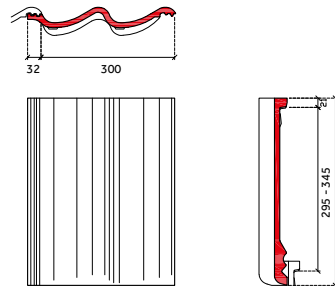

Ancienne Sneldek

tuile de rive gauche

tuile normale

tuile de rive droite

tuile de rive chaperon gauche 90°

Sneldek Classic

tuile de rive gauche

tuile normale

tuile de rive droite

tuile de rive chaperon gauche 90°

Sneldek Star

tuile de rive gauche

tuile normale

tuile de rive droite

tuile de rive chaperon gauche 90°

Ancienne Sneldek

tuile chaperon 90°

tuile de rive chaperon droite 90°

demi-tuile chaperon 90°

tuile de rive membron gauche 140°

Sneldek Classic

tuile chaperon 90°

tuile de rive chaperon droite 90°

demi-tuile chaperon 90°