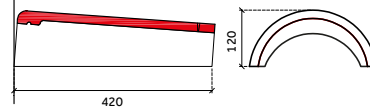

tuile chaperon 90°

tuile de rive chaperon droite 90°

demi-tuile chaperon 90°

tuile de rive membron gauche 140°

Sneldek Classic

tuile chaperon 90°

tuile de rive chaperon droite 90°

demi-tuile chaperon 90°

tuile de rive membron gauche 140°

Sneldek Star

tuile chaperon 90°

tuile de rive chaperon droite 90°

demi-tuile chaperon 90°

tuile de rive membron gauche 140°

Ancienne Sneldek

tuile de rive membron droite 140°

faîtière/arêtier demi-rond

faîtière d'about début semi-circulaire

faîtière d'about fin semi-circulaire

Sneldek Classic

tuile de rive membron droite 140°

faîtière uni

faîtière d'about uni

about d'arêtier uni

Sneldek Star

tuile de rive membron droite 140°

faîtière euro

chapeau de toiture début/fin euro

chapeau de toiture début/fin euro

VOICI LES PRINCIPALES DIFFÉRENCES ENTRE LA SNElDEK CLASSIC ET LA SNElDEK STAR PAR RAPPORT À LA TUILE SNElDEK :