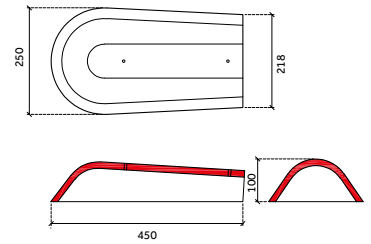

Ancienne Sneldek

arêtier d'about semi-circulaire

rencontre à 3 directions

Sneldek Classic

faîtière d'about à emboîtement uni

tuile de jonction à 3 côtés

Sneldek Star

faîtière d'about à emboîtement euro