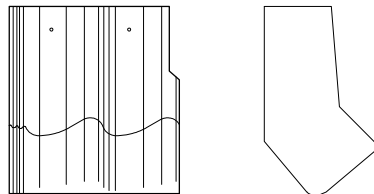

tuile chaperon 90°

tuile de rive chaperon droite 90°

demi-tuile chaperon 90°

tuile de rive membron gauche 140°

Sneldek Classic

tuile chaperon 90°

tuile de rive chaperon droite 90°

demi-tuile chaperon 90°

tuile de rive membron gauche 140°

Sneldek Star

tuile chaperon 90°

tuile de rive chaperon droite 90°

demi-tuile chaperon 90°

tuile de rive membron gauche 140°

Ancienne Sneldek

tuile de rive membron droite 140°

faîtière/arêtier demi-rond

faîtière d'about début semi-circulaire

faîtière d'about fin semi-circulaire

Sneldek Classic

tuile de rive membron droite 140°

faîtière uni

faîtière d'about uni

about d'arêtier uni