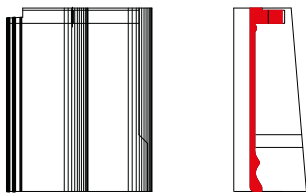

tuile de rive droite

tuile de rive chaperon gauche 90°

Sneldek Star

tuile de rive gauche

tuile normale

tuile de rive droite

tuile de rive chaperon gauche 90°

Ancienne Sneldek

tuile chaperon 90°

tuile de rive chaperon droite 90°

demi-tuile chaperon 90°

tuile de rive membron gauche 140°

Sneldek Classic

tuile chaperon 90°

tuile de rive chaperon droite 90°

demi-tuile chaperon 90°