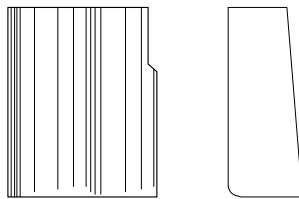

tuile de rive droite

tuile de rive chaperon gauche 90°

Sneldek Star

tuile de rive gauche

tuile normale

tuile de rive droite

tuile de rive chaperon gauche 90°

Ancienne Sneldek

tuile chaperon 90°

tuile de rive chaperon droite 90°

demi-tuile chaperon 90°

tuile de rive membron gauche 140°

Sneldek Classic

tuile chaperon 90°

tuile de rive chaperon droite 90°

demi-tuile chaperon 90°

tuile de rive membron gauche 140°

Sneldek Star

tuile chaperon 90°

tuile de rive chaperon droite 90°

demi-tuile chaperon 90°

tuile de rive membron gauche 140°

Ancienne Sneldek

tuile de rive membron droite 140°