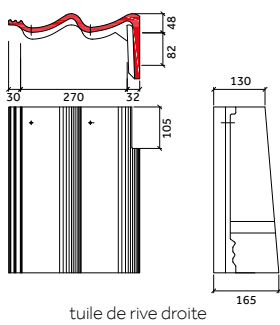

Ancienne Sneldek

tuile de rive gauche

tuile normale

tuile de rive droite

tuile de rive chaperon gauche 90°

Sneldek Classic

tuile de rive gauche

tuile normale

tuile de rive droite

tuile de rive chaperon gauche 90°

Sneldek Star

tuile de rive gauche

tuile normale

tuile de rive droite

tuile de rive chaperon gauche 90°

Ancienne Sneldek

tuile chaperon 90°

tuile de rive chaperon droite 90°

demi-tuile chaperon 90°

tuile de rive membron gauche 140°

Sneldek Classic

tuile chaperon 90°

tuile de rive chaperon droite 90°

demi-tuile chaperon 90°