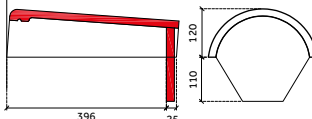

tuile chaperon 90°

tuile de rive chaperon droite 90°

demi-tuile chaperon 90°

tuile de rive membron gauche 140°

Sneldek Classic

tuile chaperon 90°

tuile de rive chaperon droite 90°

demi-tuile chaperon 90°

tuile de rive membron gauche 140°

Sneldek Star

tuile chaperon 90°

tuile de rive chaperon droite 90°

demi-tuile chaperon 90°

tuile de rive membron gauche 140°

Ancienne Sneldek

tuile de rive membron droite 140°

faîtière/arêtier demi-rond

faîtière d'about début semi-circulaire

faîtière d'about fin semi-circulaire

Sneldek Classic

tuile de rive membron droite 140°

faîtière uni

faîtière d'about uni

about d'arêtier uni

Sneldek Star

tuile de rive membron droite 140°

faîtière euro

chapeau de toiture début/fin euro

chapeau de toiture début/fin euro

VOICI LES PRINCIPALES DIFFÉRENCES ENTRE LA SNElDEK CLASSIC ET LA SNElDEK STAR PAR RAPPORT À LA TUILE SNElDEK :