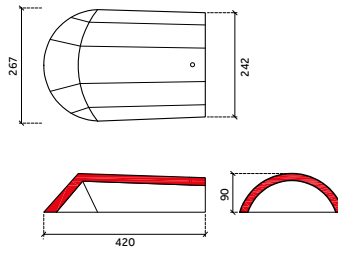

Ancienne Sneldek

arêtier d'about semi-circulaire

rencontre à 3 directions

Sneldek Classic

faîtière d'about à emboîtement uni

tuile de jonction à 3 côtés

Sneldek Star

faîtière d'about à emboîtement euro