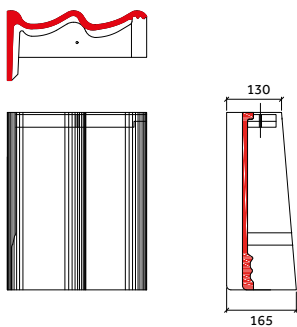

Ancienne Sneldek

tuile de rive gauche

tuile normale

tuile de rive droite

tuile de rive chaperon gauche 90°

Sneldek Classic

tuile de rive gauche

tuile normale

tuile de rive droite

tuile de rive chaperon gauche 90°

Sneldek Star

tuile de rive gauche

tuile normale

tuile de rive droite

tuile de rive chaperon gauche 90°

Ancienne Sneldek

tuile chaperon 90°

tuile de rive chaperon droite 90°

demi-tuile chaperon 90°

tuile de rive membron gauche 140°

Sneldek Classic

tuile chaperon 90°

tuile de rive chaperon droite 90°

demi-tuile chaperon 90°