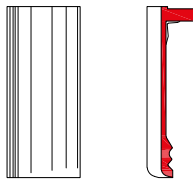

tuile de rive droite

tuile de rive chaperon gauche 90°

Sneldek Star

tuile de rive gauche

tuile normale

tuile de rive droite

tuile de rive chaperon gauche 90°

Ancienne Sneldek

tuile chaperon 90°

tuile de rive chaperon droite 90°

demi-tuile chaperon 90°

tuile de rive membron gauche 140°

Sneldek Classic

tuile chaperon 90°

tuile de rive chaperon droite 90°

demi-tuile chaperon 90°

tuile de rive membron gauche 140°

Sneldek Star

tuile chaperon 90°

tuile de rive chaperon droite 90°

demi-tuile chaperon 90°

tuile de rive membron gauche 140°

Ancienne Sneldek

tuile de rive membron droite 140°