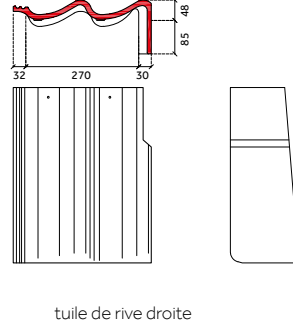

Ancienne Sneldek

tuile de rive gauche

tuile normale

tuile de rive droite

tuile de rive chaperon gauche 90°

Sneldek Classic

tuile de rive gauche

tuile normale

tuile de rive droite

tuile de rive chaperon gauche 90°

Sneldek Star

tuile de rive gauche

tuile normale

tuile de rive droite

tuile de rive chaperon gauche 90°

Ancienne Sneldek

tuile chaperon 90°

tuile de rive chaperon droite 90°

demi-tuile chaperon 90°

tuile de rive membron gauche 140°

Sneldek Classic

tuile chaperon 90°

tuile de rive chaperon droite 90°

demi-tuile chaperon 90°