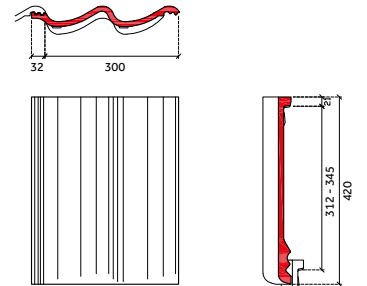

Ancienne Sneldek

tuile de rive gauche

tuile normale

tuile de rive droite

tuile de rive chaperon gauche 90°

Sneldek Classic

tuile de rive gauche

tuile normale

tuile de rive droite

tuile de rive chaperon gauche 90°

Sneldek Star

tuile de rive gauche

tuile normale

tuile de rive droite

tuile de rive chaperon gauche 90°

Ancienne Sneldek

tuile chaperon 90°

tuile de rive chaperon droite 90°

demi-tuile chaperon 90°

tuile de rive membron gauche 140°

Sneldek Classic

tuile chaperon 90°

tuile de rive chaperon droite 90°

demi-tuile chaperon 90°

tuile de rive membron gauche 140°

Sneldek Star

tuile chaperon 90°

tuile de rive chaperon droite 90°

demi-tuile chaperon 90°

tuile de rive membron gauche 140°

Ancienne Sneldek

tuile de rive membron droite 140°