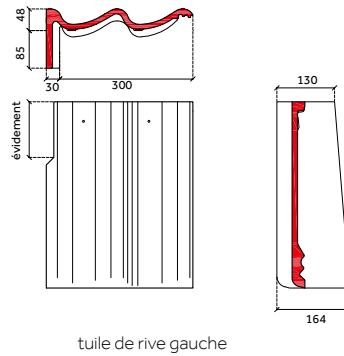

Ancienne Sneldek

tuile de rive gauche

tuile normale

tuile de rive droite

tuile de rive chaperon gauche 90°

Sneldek Classic

tuile de rive gauche

tuile normale

tuile de rive droite

tuile de rive chaperon gauche 90°

Sneldek Star

tuile de rive gauche

tuile normale

tuile de rive droite

tuile de rive chaperon gauche 90°

Ancienne Sneldek

tuile chaperon 90°

tuile de rive chaperon droite 90°

demi-tuile chaperon 90°

tuile de rive membron gauche 140°

Sneldek Classic

tuile chaperon 90°

tuile de rive chaperon droite 90°

demi-tuile chaperon 90°

tuile de rive membron gauche 140°

Sneldek Star

tuile chaperon 90°

tuile de rive chaperon droite 90°

demi-tuile chaperon 90°

tuile de rive membron gauche 140°

Ancienne Sneldek

tuile de rive membron droite 140°