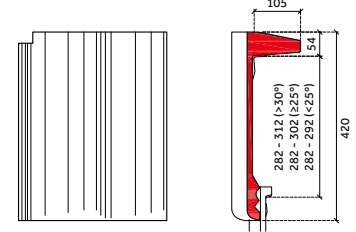

tuile de rive droite

tuile de rive chaperon gauche 90°

Sneldek Star

tuile de rive gauche

tuile normale

tuile de rive droite

tuile de rive chaperon gauche 90°

Ancienne Sneldek

tuile chaperon 90°

tuile de rive chaperon droite 90°

demi-tuile chaperon 90°

tuile de rive membron gauche 140°

Sneldek Classic

tuile chaperon 90°

tuile de rive chaperon droite 90°

demi-tuile chaperon 90°

tuile de rive membron gauche 140°

Sneldek Star

tuile chaperon 90°

tuile de rive chaperon droite 90°

demi-tuile chaperon 90°

tuile de rive membron gauche 140°

Ancienne Sneldek

tuile de rive membron droite 140°