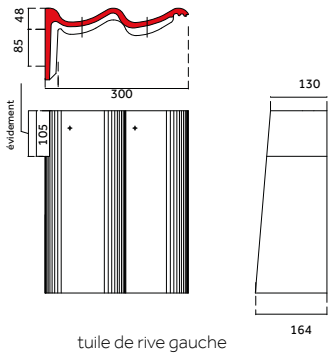

Ancienne Sneldek

tuile de rive gauche

tuile normale

tuile de rive droite

tuile de rive chaperon gauche 90°

Sneldek Classic

tuile de rive gauche

tuile normale

tuile de rive droite

tuile de rive chaperon gauche 90°

Sneldek Star

tuile de rive gauche

tuile normale

tuile de rive droite

tuile de rive chaperon gauche 90°

Ancienne Sneldek

tuile chaperon 90°

tuile de rive chaperon droite 90°

demi-tuile chaperon 90°

tuile de rive membron gauche 140°

Sneldek Classic

tuile chaperon 90°

tuile de rive chaperon droite 90°

demi-tuile chaperon 90°