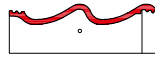

tuile de rive droite

tuile de rive chaperon gauche 90°

Sneldek Star

tuile de rive gauche

tuile normale

tuile de rive droite

tuile de rive chaperon gauche 90°

Ancienne Sneldek

tuile chaperon 90°

tuile de rive chaperon droite 90°

demi-tuile chaperon 90°

tuile de rive membron gauche 140°

Sneldek Classic

tuile chaperon 90°

tuile de rive chaperon droite 90°

demi-tuile chaperon 90°

tuile de rive membron gauche 140°

Sneldek Star

tuile chaperon 90°

tuile de rive chaperon droite 90°

demi-tuile chaperon 90°

tuile de rive membron gauche 140°

Ancienne Sneldek

tuile de rive membron droite 140°