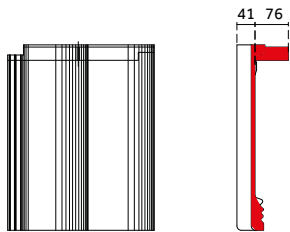

Ancienne Sneldek

tuile de rive gauche

tuile normale

tuile de rive droite

tuile de rive chaperon gauche 90°

Sneldek Classic

tuile de rive gauche

tuile normale

tuile de rive droite

tuile de rive chaperon gauche 90°

Sneldek Star

tuile de rive gauche

tuile normale

tuile de rive droite

tuile de rive chaperon gauche 90°

Ancienne Sneldek

tuile chaperon 90°

tuile de rive chaperon droite 90°

demi-tuile chaperon 90°

tuile de rive membron gauche 140°

Sneldek Classic

tuile chaperon 90°

tuile de rive chaperon droite 90°

demi-tuile chaperon 90°