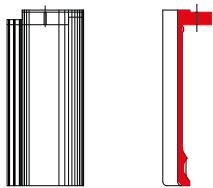

Ancienne Sneldek

tuile de rive gauche

tuile normale

tuile de rive droite

tuile de rive chaperon gauche 90°

Sneldek Classic

tuile de rive gauche

tuile normale

tuile de rive droite

tuile de rive chaperon gauche 90°

Sneldek Star

tuile de rive gauche

tuile normale

tuile de rive droite

tuile de rive chaperon gauche 90°

Ancienne Sneldek

tuile chaperon 90°

tuile de rive chaperon droite 90°

demi-tuile chaperon 90°

tuile de rive membron gauche 140°

Sneldek Classic

tuile chaperon 90°

tuile de rive chaperon droite 90°

demi-tuile chaperon 90°

tuile de rive membron gauche 140°

Sneldek Star

tuile chaperon 90°

tuile de rive chaperon droite 90°

demi-tuile chaperon 90°

tuile de rive membron gauche 140°

Ancienne Sneldek

tuile de rive membron droite 140°