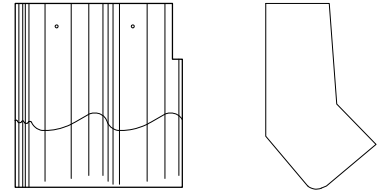

Sneldek Star

tuile de rive membron droite 140°