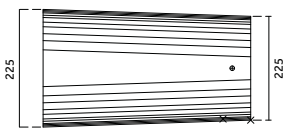

tuile chaperon 90°

tuile de rive chaperon droite 90°

demi-tuile chaperon 90°

tuile de rive membron gauche 140°

Sneldek Classic

tuile chaperon 90°

tuile de rive chaperon droite 90°

demi-tuile chaperon 90°

tuile de rive membron gauche 140°

Sneldek Star

tuile chaperon 90°

tuile de rive chaperon droite 90°

demi-tuile chaperon 90°

tuile de rive membron gauche 140°

Ancienne Sneldek

tuile de rive membron droite 140°