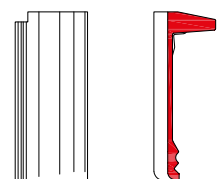

tuile chaperon 90°

tuile de rive chaperon droite 90°

demi-tuile chaperon 90°

tuile de rive membron gauche 140°

Sneldek Classic

tuile chaperon 90°

tuile de rive chaperon droite 90°

demi-tuile chaperon 90°

tuile de rive membron gauche 140°

Sneldek Star

tuile chaperon 90°

tuile de rive chaperon droite 90°

demi-tuile chaperon 90°

tuile de rive membron gauche 140°

Ancienne Sneldek

tuile de rive membron droite 140°