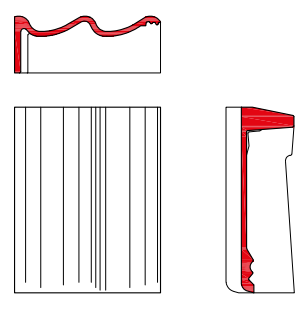

Ancienne Sneldek

tuile de rive gauche

tuile normale

tuile de rive droite

tuile de rive chaperon gauche 90°

Sneldek Classic

tuile de rive gauche

tuile normale

tuile de rive droite

tuile de rive chaperon gauche 90°

Sneldek Star

tuile de rive gauche

tuile normale

tuile de rive droite

tuile de rive chaperon gauche 90°

Ancienne Sneldek

tuile chaperon 90°

tuile de rive chaperon droite 90°

demi-tuile chaperon 90°

tuile de rive membron gauche 140°

Sneldek Classic

tuile chaperon 90°

tuile de rive chaperon droite 90°

demi-tuile chaperon 90°

tuile de rive membron gauche 140°

Sneldek Star

tuile chaperon 90°

tuile de rive chaperon droite 90°

demi-tuile chaperon 90°

tuile de rive membron gauche 140°

Ancienne Sneldek

tuile de rive membron droite 140°