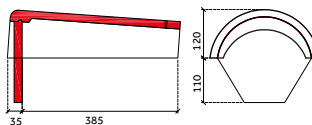

tuile chaperon 90°

tuile de rive chaperon droite 90°

demi-tuile chaperon 90°

tuile de rive membron gauche 140°

Sneldek Classic

tuile chaperon 90°

tuile de rive chaperon droite 90°

demi-tuile chaperon 90°

tuile de rive membron gauche 140°

Sneldek Star

tuile chaperon 90°

tuile de rive chaperon droite 90°

demi-tuile chaperon 90°

tuile de rive membron gauche 140°

Ancienne Sneldek

tuile de rive membron droite 140°

faîtière/arêtier demi-rond

faîtière d'about début semi-circulaire

faîtière d'about fin semi-circulaire

Sneldek Classic

tuile de rive membron droite 140°

faîtière uni

faîtière d'about uni

about d'arêtier uni

Sneldek Star

tuile de rive membron droite 140°

faîtière euro

chapeau de toiture début/fin euro

chapeau de toiture début/fin euro

VOICI LES PRINCIPALES DIFFÉRENCES ENTRE LA SNElDEK CLASSIC ET LA SNElDEK STAR PAR RAPPORT À LA TUILE SNElDEK :