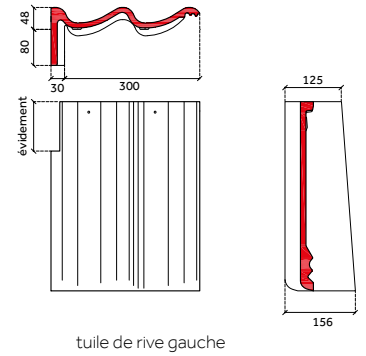

Ancienne Sneldek

tuile de rive gauche

tuile normale

tuile de rive droite

tuile de rive chaperon gauche 90°

Sneldek Classic

tuile de rive gauche

tuile normale

tuile de rive droite

tuile de rive chaperon gauche 90°

Sneldek Star

tuile de rive gauche

tuile normale

tuile de rive droite

tuile de rive chaperon gauche 90°

Ancienne Sneldek

tuile chaperon 90°

tuile de rive chaperon droite 90°

demi-tuile chaperon 90°

tuile de rive membron gauche 140°

Sneldek Classic

tuile chaperon 90°

tuile de rive chaperon droite 90°

demi-tuile chaperon 90°

tuile de rive membron gauche 140°

Sneldek Star

tuile chaperon 90°

tuile de rive chaperon droite 90°

demi-tuile chaperon 90°

tuile de rive membron gauche 140°

Ancienne Sneldek

tuile de rive membron droite 140°