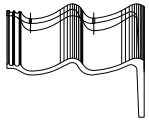

tuile chaperon 90°

tuile de rive chaperon droite 90°

demi-tuile chaperon 90°

tuile de rive membron gauche 140°

Sneldek Classic

tuile chaperon 90°

tuile de rive chaperon droite 90°

demi-tuile chaperon 90°

tuile de rive membron gauche 140°

Sneldek Star

tuile chaperon 90°

tuile de rive chaperon droite 90°

demi-tuile chaperon 90°

tuile de rive membron gauche 140°

Ancienne Sneldek

tuile de rive membron droite 140°

faîtière/arêtier demi-rond

faîtière d'about début semi-circulaire

faîtière d'about fin semi-circulaire

Sneldek Classic

tuile de rive membron droite 140°

faîtière uni

faîtière d'about uni

about d'arêtier uni