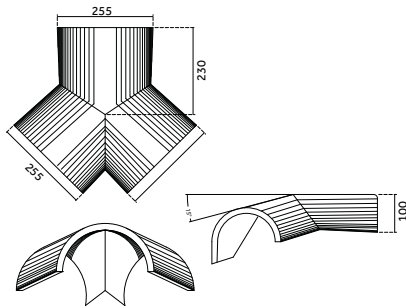

rencontre à 3 directions