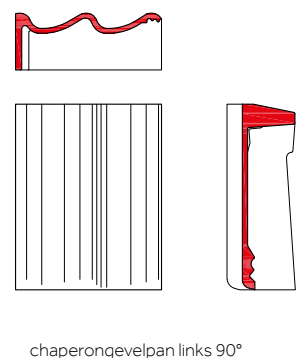

## Sneldek Star

DE BELANGRIJKSTE VERSCHILLEN SNELDEK CLASSIC EN SNELDEK STAR T.O.V. DE SNELDEK DAKPAN UITGEWERKT:

Sneldek oud

chaperonpan 90°

chaperongevelpan rechts 90°

chaperonpan 90°

knikgevelpan links 140°