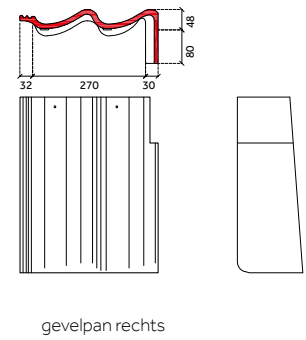

## Sneldek Star

DE BELANGRIJKSTE VERSCHILLEN SNELDEK CLASSIC EN SNELDEK STAR T.O.V. DE SNELDEK DAKPAN UITGEWERKT:

Sneldek oud

chaperonpan 90°

chaperongevelpan rechts 90°

chaperonpan 90°

knikgevelpan links 140°