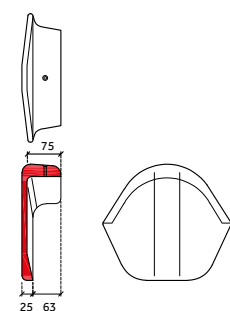

## Sneldek Star

knikgevelpan rechts 140°

euro-vorst

euro- begin-/ eindafdekkap

euro- begin-/ eindafdekkap

DE BELANGRIJKSTE VERSCHILLEN SNELDEK CLASSIC EN SNELDEK STAR T.O.V. DE SNELDEK DAKPAN UITGEWERKT: