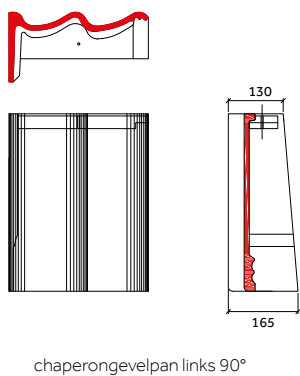

Sneldek oud