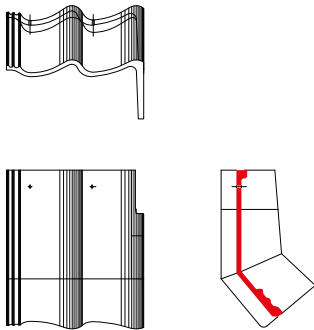

Sneldek oud

knikgevelpan rechts 140°