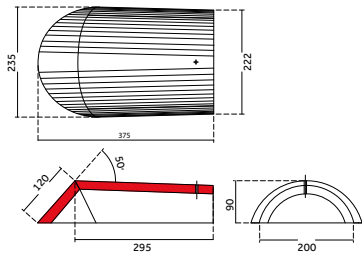

DE BELANGRIJKSTE VERSCHILLEN SNELDEK CLASSIC EN SNELDEK STAR T.O.V. DE SNELDEK DAKPAN UITGEWERKT:

Sneldek oud

halfronde noordboomvorst