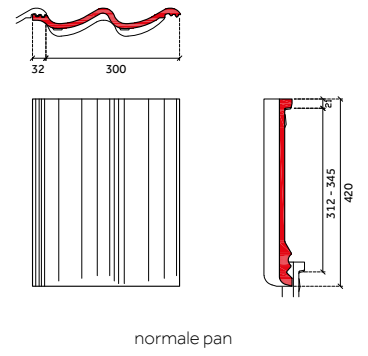

## Sneldek Star

DE BELANGRIJKSTE VERSCHILLEN SNELDEK CLASSIC EN SNELDEK STAR T.O.V. DE SNELDEK DAKPAN UITGEWERKT:

Sneldek oud

chaperonpan 90°

chaperongevelpan rechts 90°

chaperonpan 90°

knikgevelpan links 140°