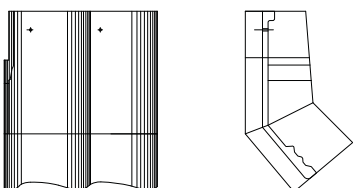

## Sneldek Star

DE BELANGRIJKSTE VERSCHILLEN SNELDEK CLASSIC EN SNELDEK STAR T.O.V. DE SNELDEK DAKPAN UITGEWERKT:

Sneldek oud

chaperonpan 90°

chaperongevelpan rechts 90°

chaperonpan 90°

knikgevelpan links 140°