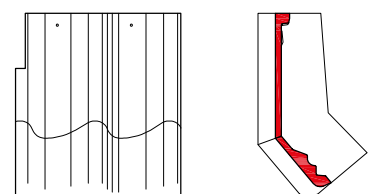

## Sneldek Star

DE BELANGRIJKSTE VERSCHILLEN SNELDEK CLASSIC EN SNELDEK STAR T.O.V. DE SNELDEK DAKPAN UITGEWERKT:

Sneldek oud

chaperonpan 90°

chaperongevelpan rechts 90°

chaperonpan 90°

knikgevelpan links 140°

Sneldek Classic

chaperonpan 90°

chaperongevelpan rechts 90°

halve chaperonpan 90°

knikgevelpan links 140°

Sneldek Star

chaperonpan 90°

chaperongevelpan rechts 90°

halve chaperonpan 90°

knikgevelpan links 140°