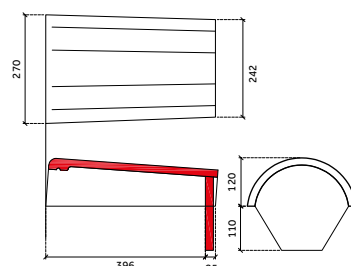

## Sneldek Classic

knikgevelpan rechts 140°

uni-vorst

uni-beginvorst

uni-eindvorst