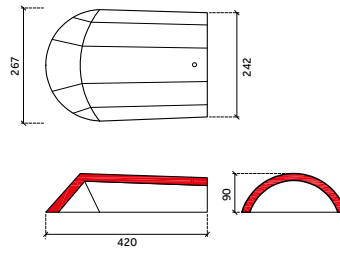

Sneldek Classic

uni-hoekkeperbeginvorst