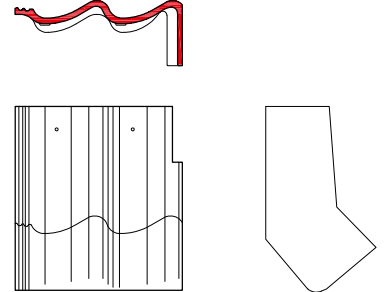

## Sneldek Star

knikgevelpan rechts 140°

euro-vorst

euro- begin-/ eindafdekkap

euro- begin-/ eindafdekkap

DE BELANGRIJKSTE VERSCHILLEN SNELDEK CLASSIC EN SNELDEK STAR T.O.V. DE SNELDEK DAKPAN UITGEWERKT: