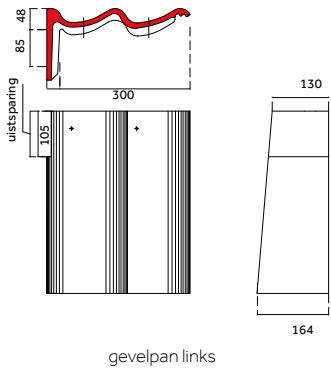

Sneldek oud