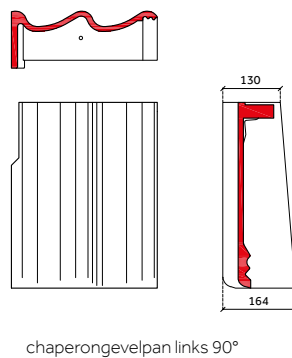

## Sneldek Star

DE BELANGRIJKSTE VERSCHILLEN SNELDEK CLASSIC EN SNELDEK STAR T.O.V. DE SNELDEK DAKPAN UITGEWERKT:

Sneldek oud

chaperonpan 90°

chaperongevelpan rechts 90°

chaperonpan 90°

knikgevelpan links 140°