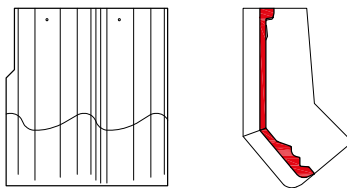

## Sneldek Star

DE BELANGRIJKSTE VERSCHILLEN SNELDEK CLASSIC EN SNELDEK STAR T.O.V. DE SNELDEK DAKPAN UITGEWERKT:

Sneldek oud

chaperonpan 90°

chaperongevelpan rechts 90°

chaperonpan 90°

knikgevelpan links 140°

Sneldek Classic

chaperonpan 90°

chaperongevelpan rechts 90°

halve chaperonpan 90°

knikgevelpan links 140°

Sneldek Star

chaperonpan 90°

chaperongevelpan rechts 90°

halve chaperonpan 90°

knikgevelpan links 140°