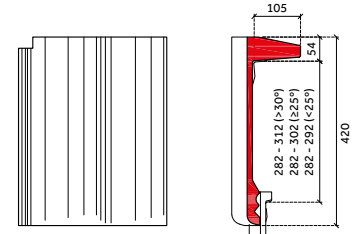

Sneldek Classic

chaperonpan 90°

chaperongevelpan rechts 90°

halve chaperonpan 90°

knikgevelpan links 140°

Sneldek Star

chaperonpan 90°

chaperongevelpan rechts 90°