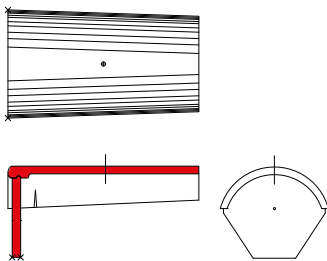

halfronde beginvorst