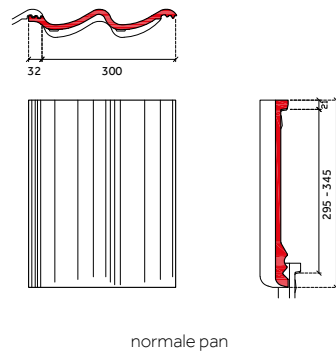

## Sneldek Star

DE BELANGRIJKSTE VERSCHILLEN SNELDEK CLASSIC EN SNELDEK STAR T.O.V. DE SNELDEK DAKPAN UITGEWERKT:

Sneldek oud

chaperonpan 90°

chaperongevelpan rechts 90°

chaperonpan 90°

knikgevelpan links 140°