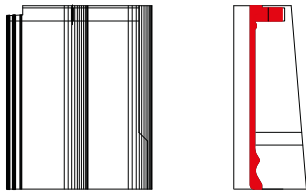

## Sneldek Star

DE BELANGRIJKSTE VERSCHILLEN SNELDEK CLASSIC EN SNELDEK STAR T.O.V. DE SNELDEK DAKPAN UITGEWERKT:

Sneldek oud

chaperonpan 90°

chaperongevelpan rechts 90°

chaperonpan 90°

knikgevelpan links 140°