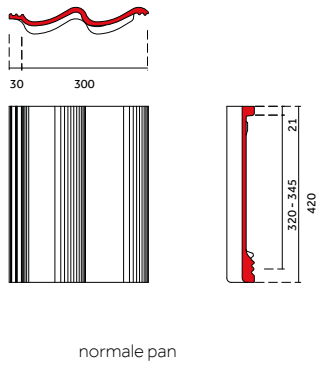

Sneldek oud