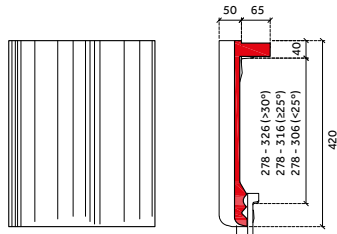

## Sneldek Star

DE BELANGRIJKSTE VERSCHILLEN SNELDEK CLASSIC EN SNELDEK STAR T.O.V. DE SNELDEK DAKPAN UITGEWERKT:

Sneldek oud

chaperonpan 90°

chaperongevelpan rechts 90°

chaperonpan 90°

knikgevelpan links 140°

Sneldek Classic

chaperonpan 90°

chaperongevelpan rechts 90°

halve chaperonpan 90°

knikgevelpan links 140°

Sneldek Star

chaperonpan 90°

chaperongevelpan rechts 90°