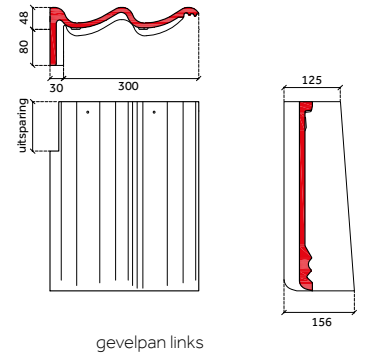

## Sneldek Star

DE BELANGRIJKSTE VERSCHILLEN SNELDEK CLASSIC EN SNELDEK STAR T.O.V. DE SNELDEK DAKPAN UITGEWERKT:

Sneldek oud

chaperonpan 90°

chaperongevelpan rechts 90°

chaperonpan 90°

knikgevelpan links 140°