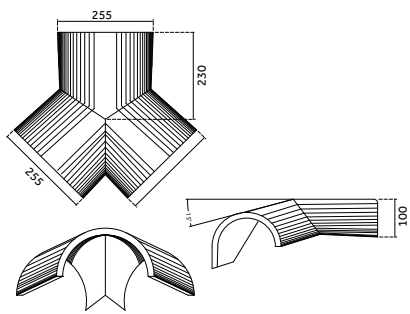

DE BELANGRIJKSTE VERSCHILLEN SNELDEK CLASSIC EN SNELDEK STAR T.O.V. DE SNELDEK DAKPAN UITGEWERKT:

Sneldek oud

broekstuk

Sneldek Classic

Sneldek Star