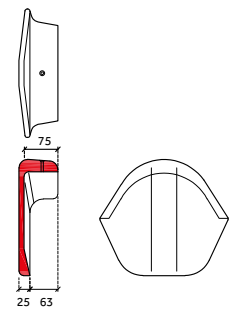

euro- begin-/ eindafdekkap