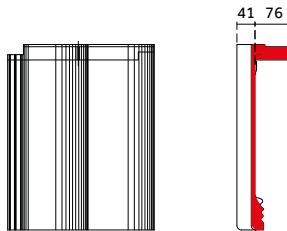

## Sneldek Star

DE BELANGRIJKSTE VERSCHILLEN SNELDEK CLASSIC EN SNELDEK STAR T.O.V. DE SNELDEK DAKPAN UITGEWERKT:

Sneldek oud

chaperonpan 90°

chaperongevelpan rechts 90°

chaperonpan 90°

knikgevelpan links 140°