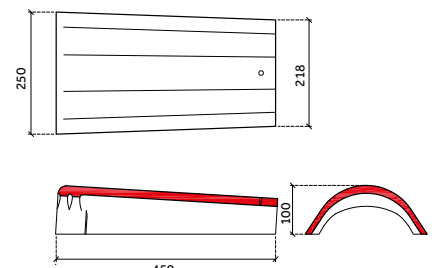

## Sneldek Classic

knikgevelpan rechts 140°

uni-vorst

uni-beginvorst

uni-eindvorst

## Sneldek Star

knikgevelpan rechts 140°

euro-vorst

euro- begin-/ eindafdekkap

euro- begin-/ eindafdekkap

DE BELANGRIJKSTE VERSCHILLEN SNELDEK CLASSIC EN SNELDEK STAR T.O.V. DE SNELDEK DAKPAN UITGEWERKT: