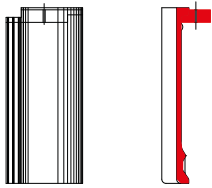

## Sneldek Star

DE BELANGRIJKSTE VERSCHILLEN SNELDEK CLASSIC EN SNELDEK STAR T.O.V. DE SNELDEK DAKPAN UITGEWERKT:

Sneldek oud

chaperonpan 90°

chaperongevelpan rechts 90°

chaperonpan 90°

knikgevelpan links 140°

Sneldek Classic

chaperonpan 90°

chaperongevelpan rechts 90°

halve chaperonpan 90°

knikgevelpan links 140°

Sneldek Star

chaperonpan 90°

chaperongevelpan rechts 90°