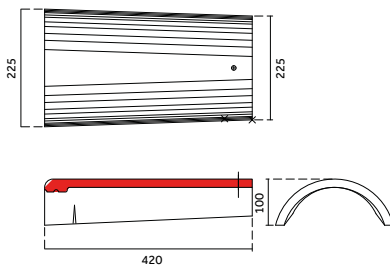

halfronde vorst