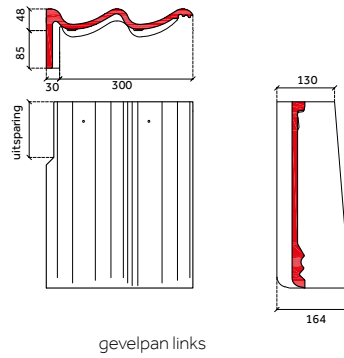

## Sneldek Star

DE BELANGRIJKSTE VERSCHILLEN SNELDEK CLASSIC EN SNELDEK STAR T.O.V. DE SNELDEK DAKPAN UITGEWERKT:

Sneldek oud

chaperonpan 90°

chaperongevelpan rechts 90°

chaperonpan 90°

knikgevelpan links 140°