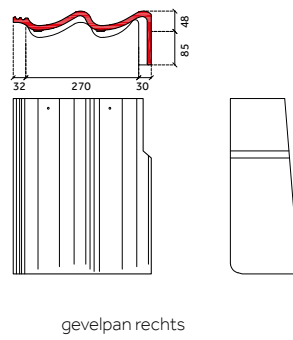

## Sneldek Star

DE BELANGRIJKSTE VERSCHILLEN SNELDEK CLASSIC EN SNELDEK STAR T.O.V. DE SNELDEK DAKPAN UITGEWERKT:

Sneldek oud

chaperonpan 90°

chaperongevelpan rechts 90°

chaperonpan 90°

knikgevelpan links 140°