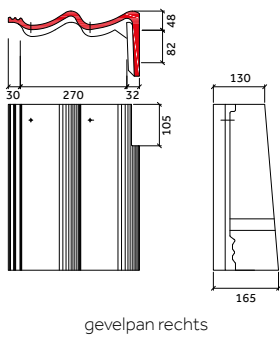

Sneldek oud