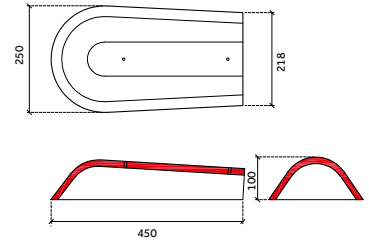

Sneldek Star

euro-hoekkeperbeginvorst