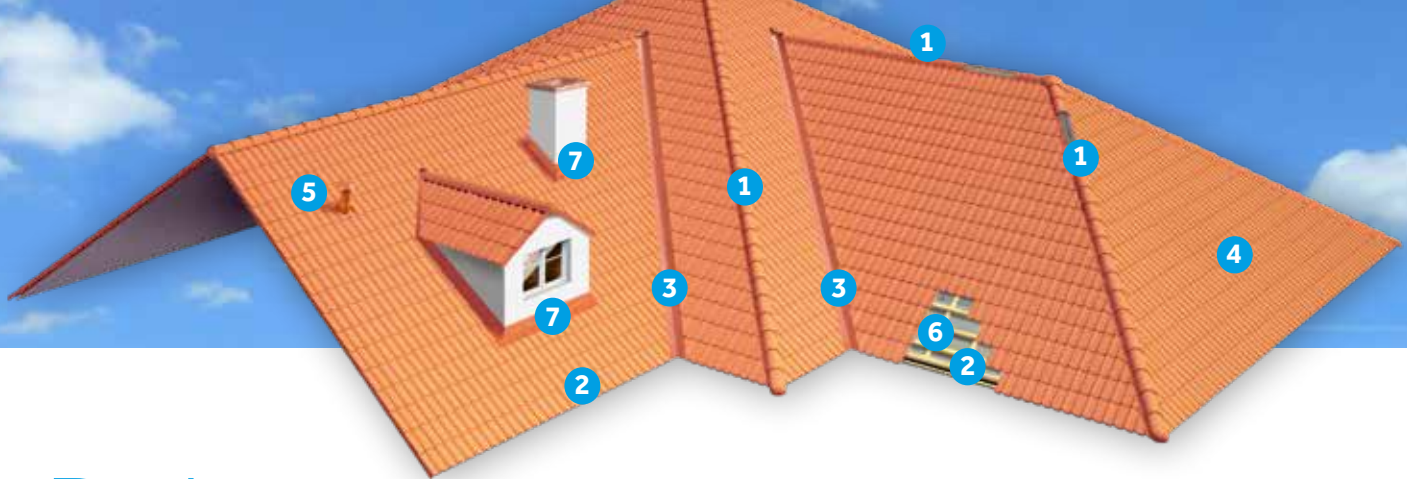

Daksysteemcomponenten

1 NOK EN NOORDBOOM

2 DAKVOET

3 KIELKEPER

DIT IS EEN SELECTIE UIT ONS DAKSYSTEEMCOMPONENTEN ASSORTIMENT. VOOR HET VOLLEDIGE ASSORTIMENT KIJK OP ONZE WEBSITE BMIBELGIUM.BE