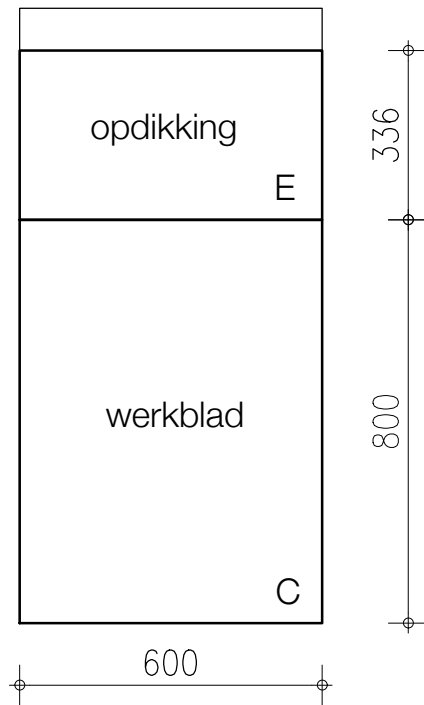

mdf 18 mm dik

onderdelen tekening

lijst bouwhout vuren
geschaafd 12x56 mm

lat grenen halfrond 12x29 mm lengte 270

12 mm dik

12 mm dik