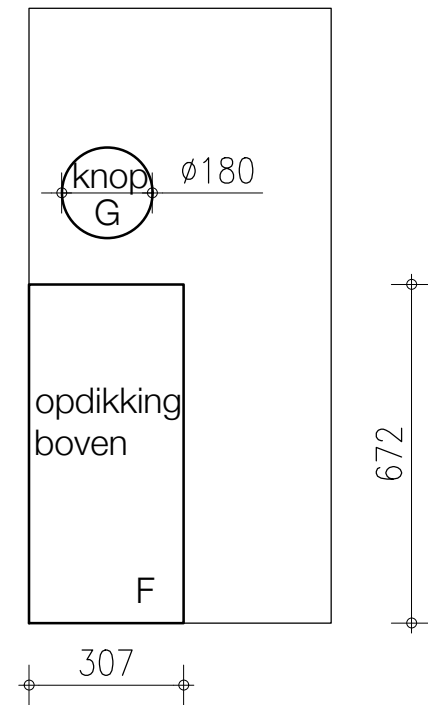

mdf 18 mm dik

onderdelen tekening

lijst bouwhout vuren
geschaafd 12x56 mm

lat grenen halfrond 12x29 mm lengte 270

12 mm dik

12 mm dik