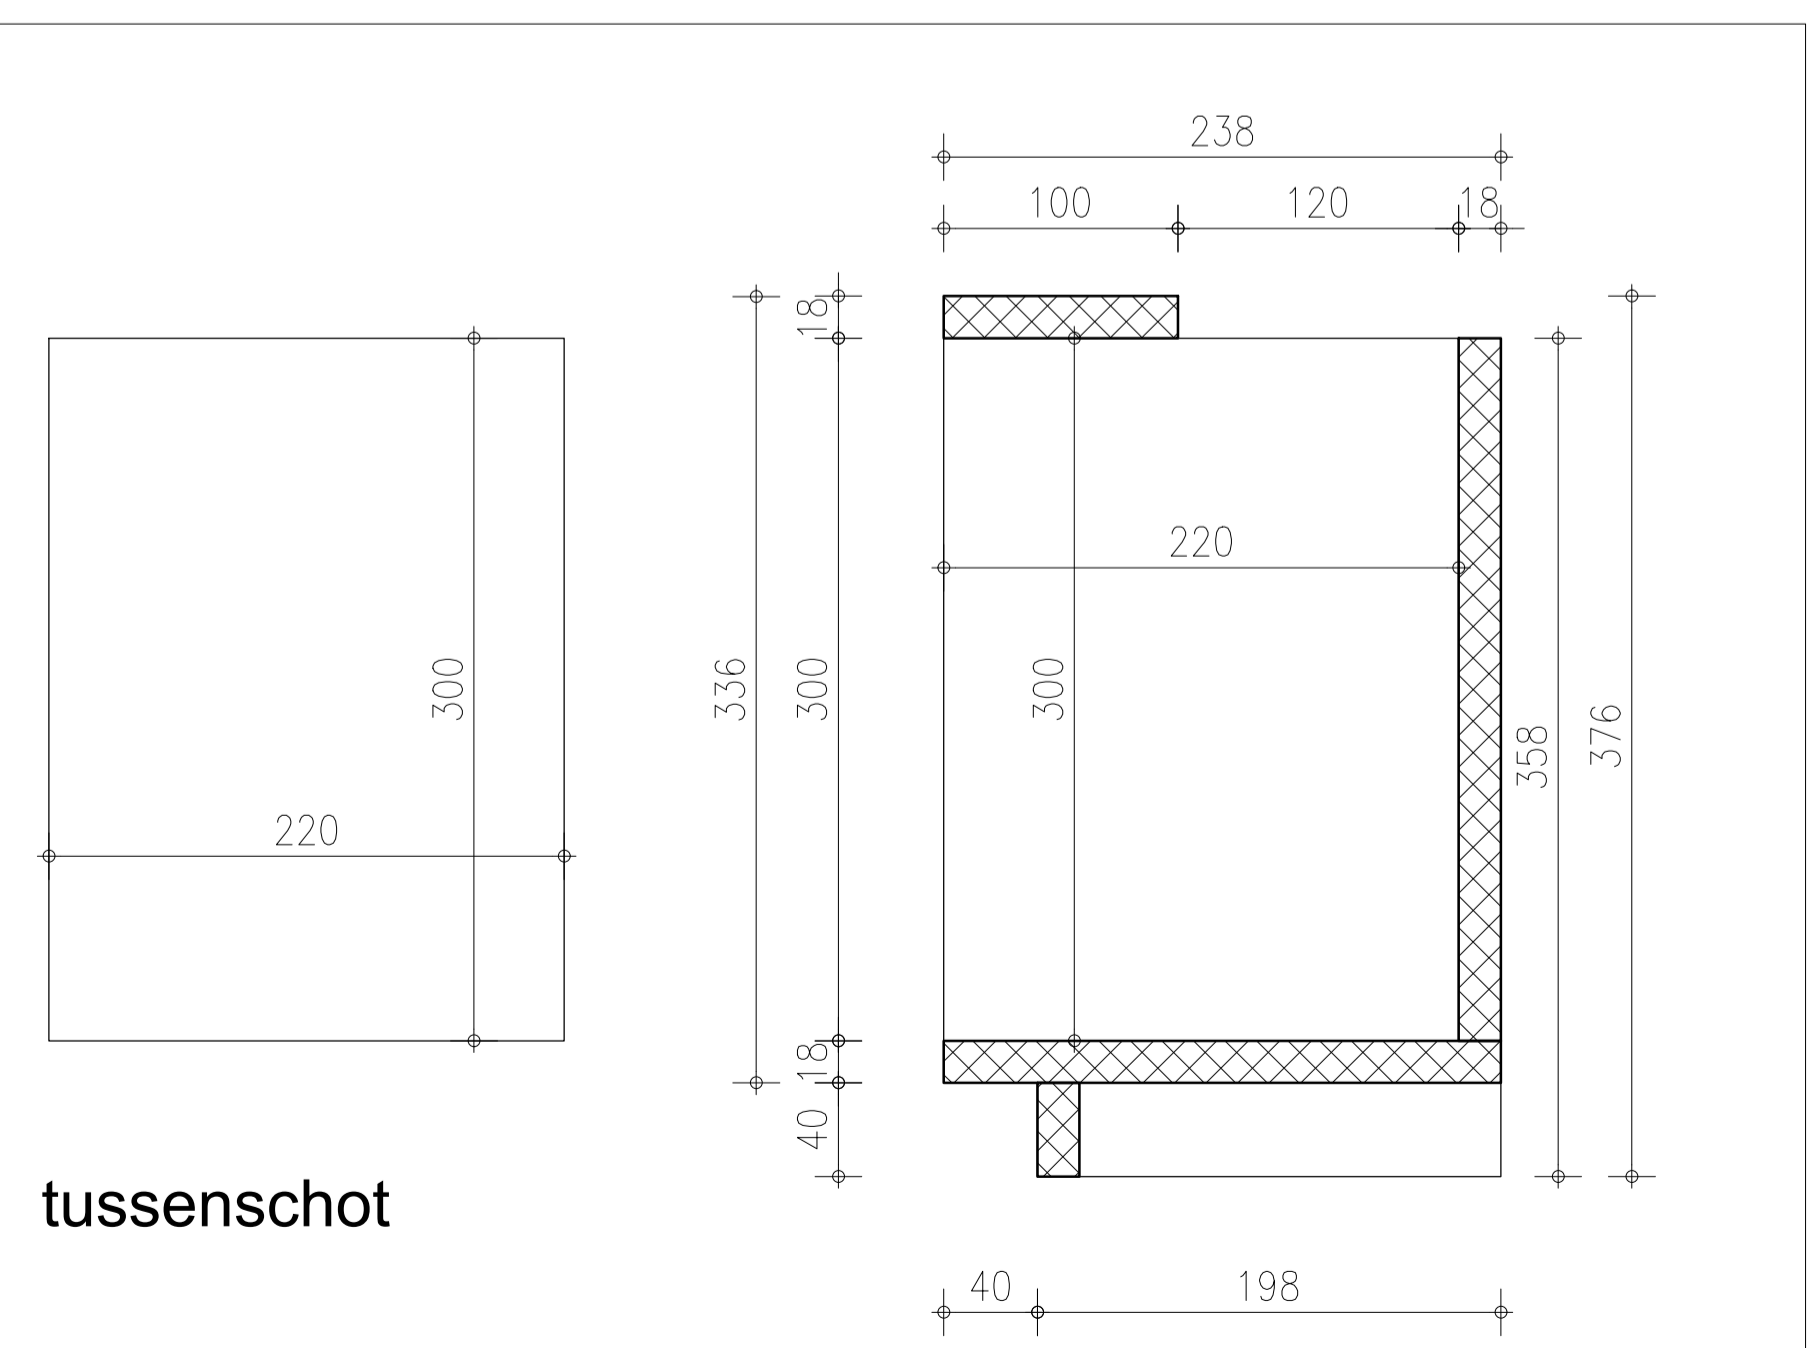

lattenbodem opbouwen uit vuren latten geschaafd 44x18mm lengte 1600mm (21x)

bedombouw opbouwen uit mdf 18mm afwerken lak type en kleur ntb.

tussenschot

detail doorsnede kastjes

tekening bedombouw