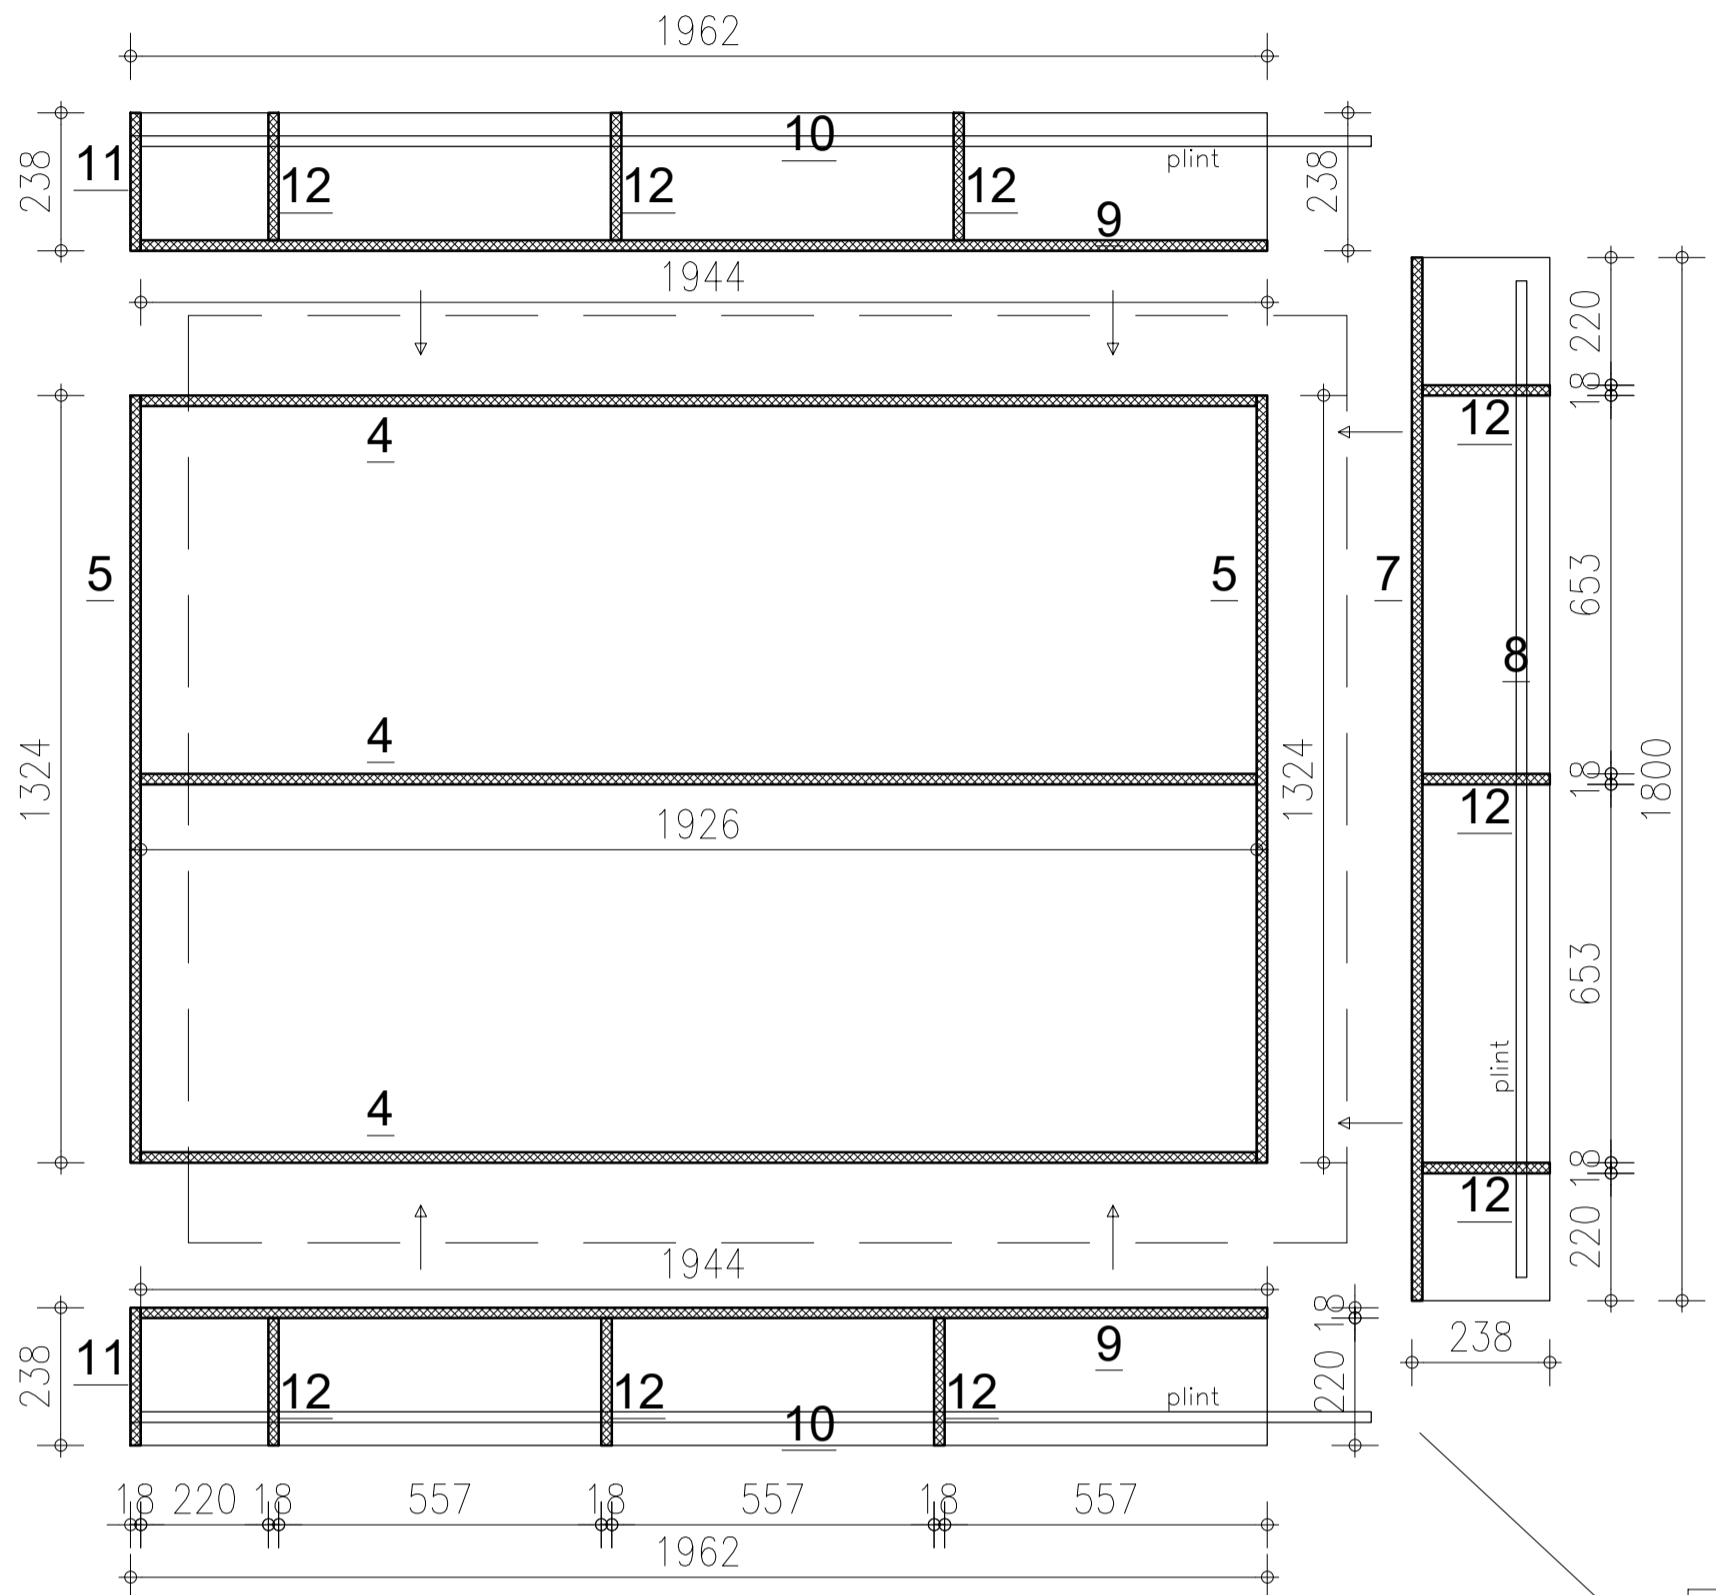

lattenbodem opbouwen uit vuren latten geschaafd 44x18mm lengte 1600mm (21x)

bedombouw opbouwen uit mdf 18mm afwerken lak type en kleur ntb.

tussenschot

detail doorsnede kastjes

tekening bedombouw