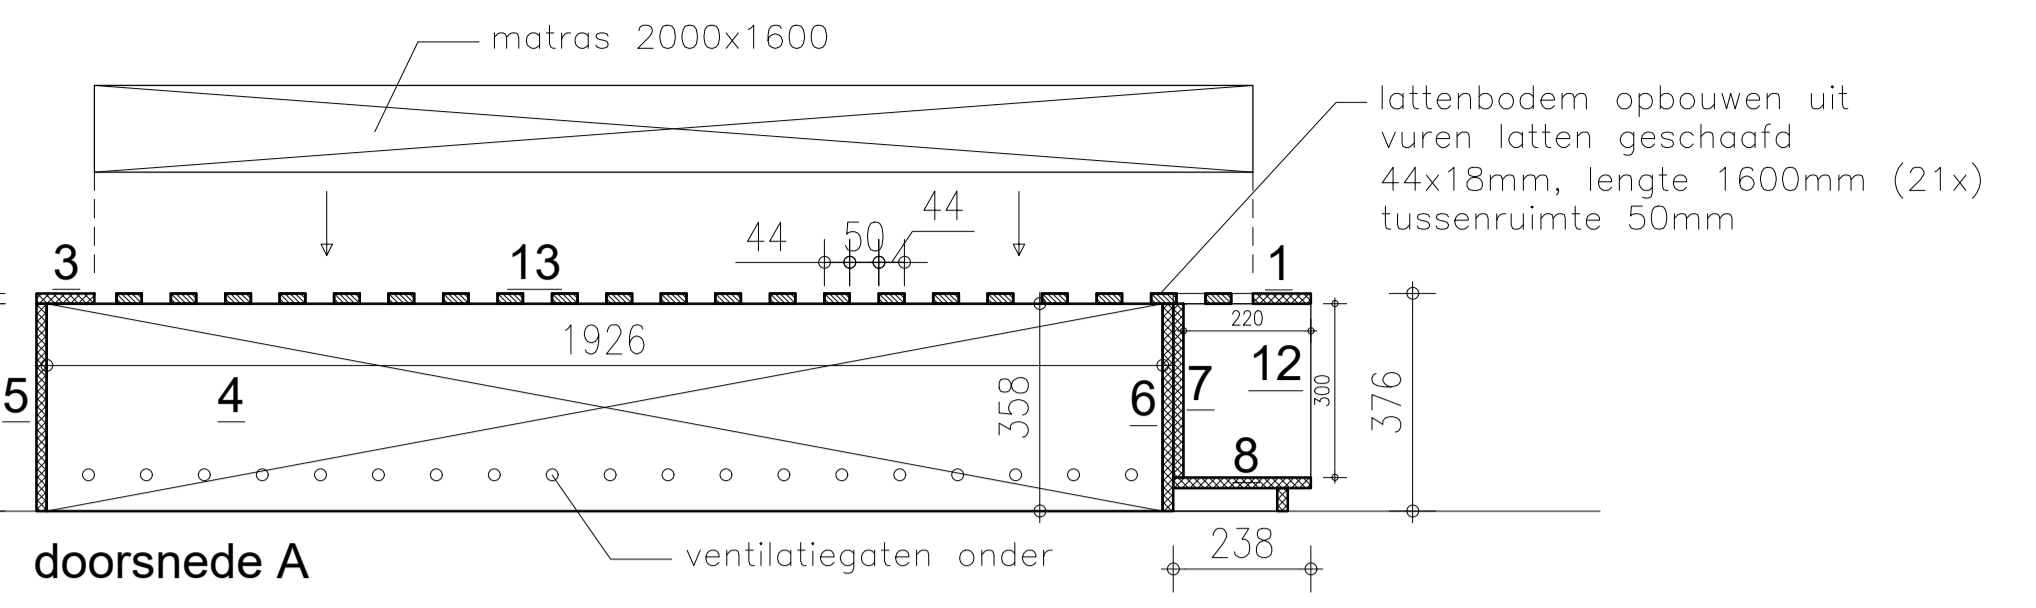

lattenbodem opbouwen uit vuren latten geschaafd 44x18mm lengte 1600mm (21x)

bedombouw opbouwen uit mdf 18mm afwerken lak type en kleur ntb.

tussenschot

detail doorsnede kastjes

tekening bedombouw