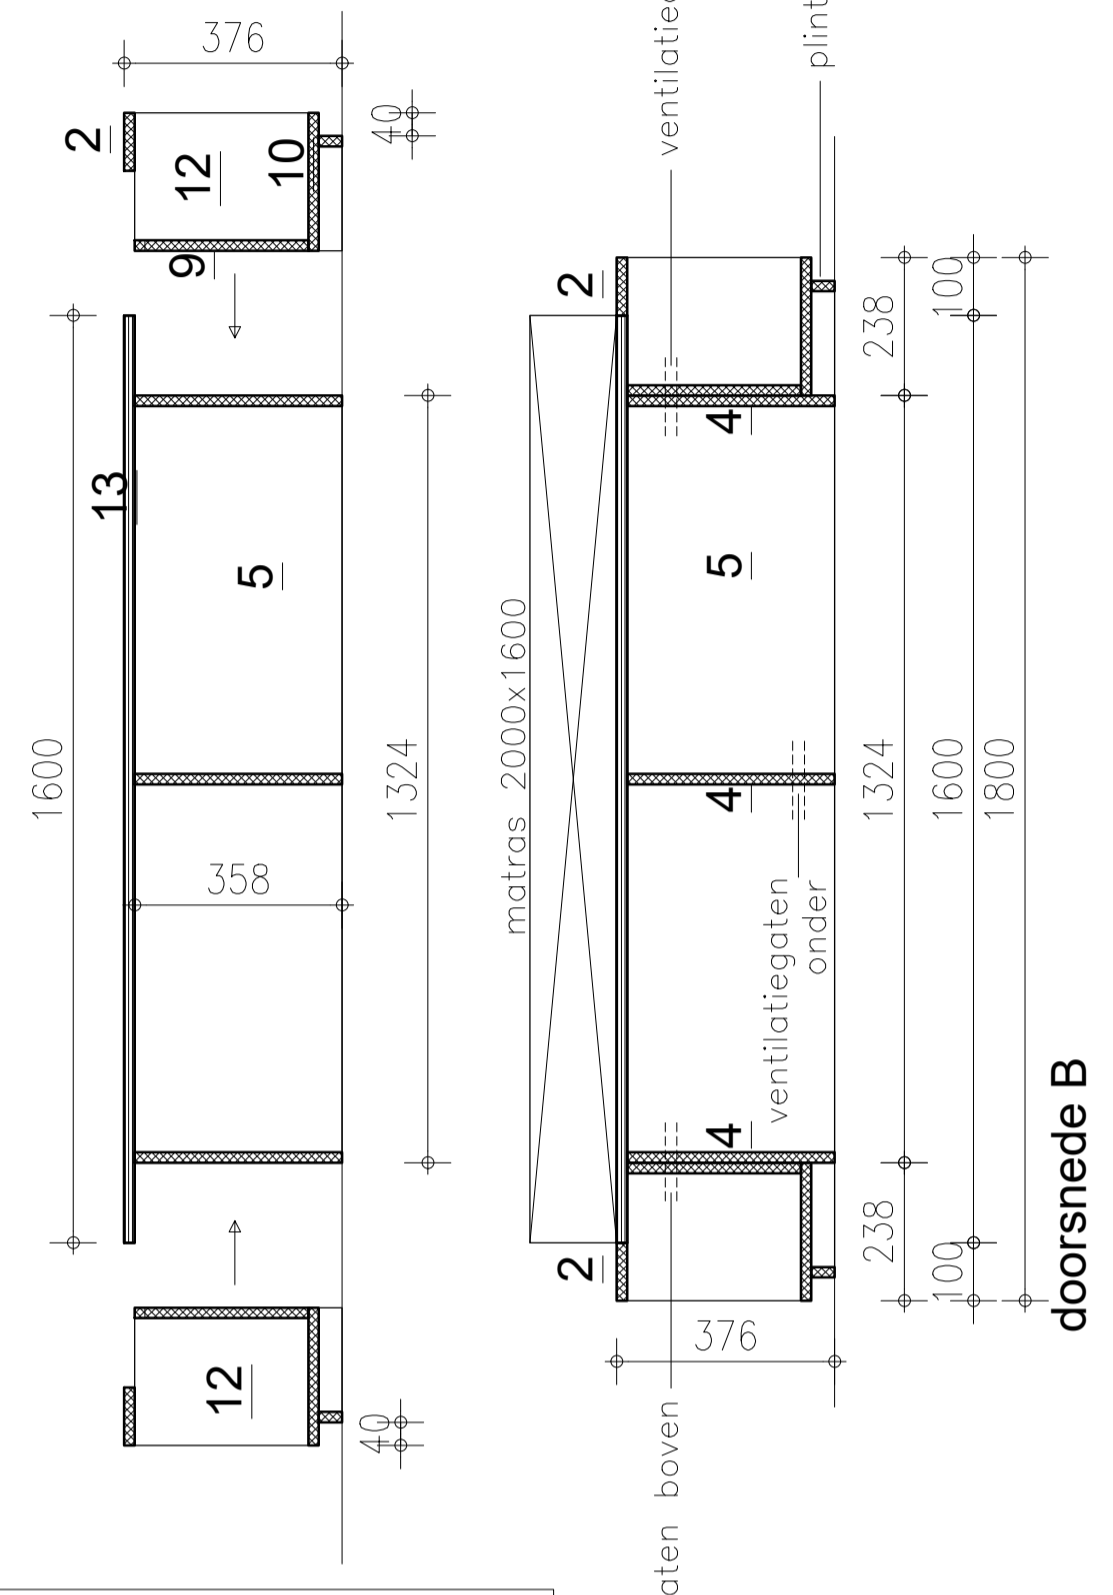

lattenbodem opbouwen uit vuren latten geschaafd 44x18mm lengte 1600mm (21x)

bedombouw opbouwen uit mdf 18mm afwerken lak type en kleur ntb.

tussenschot

detail doorsnede kastjes

tekening bedombouw