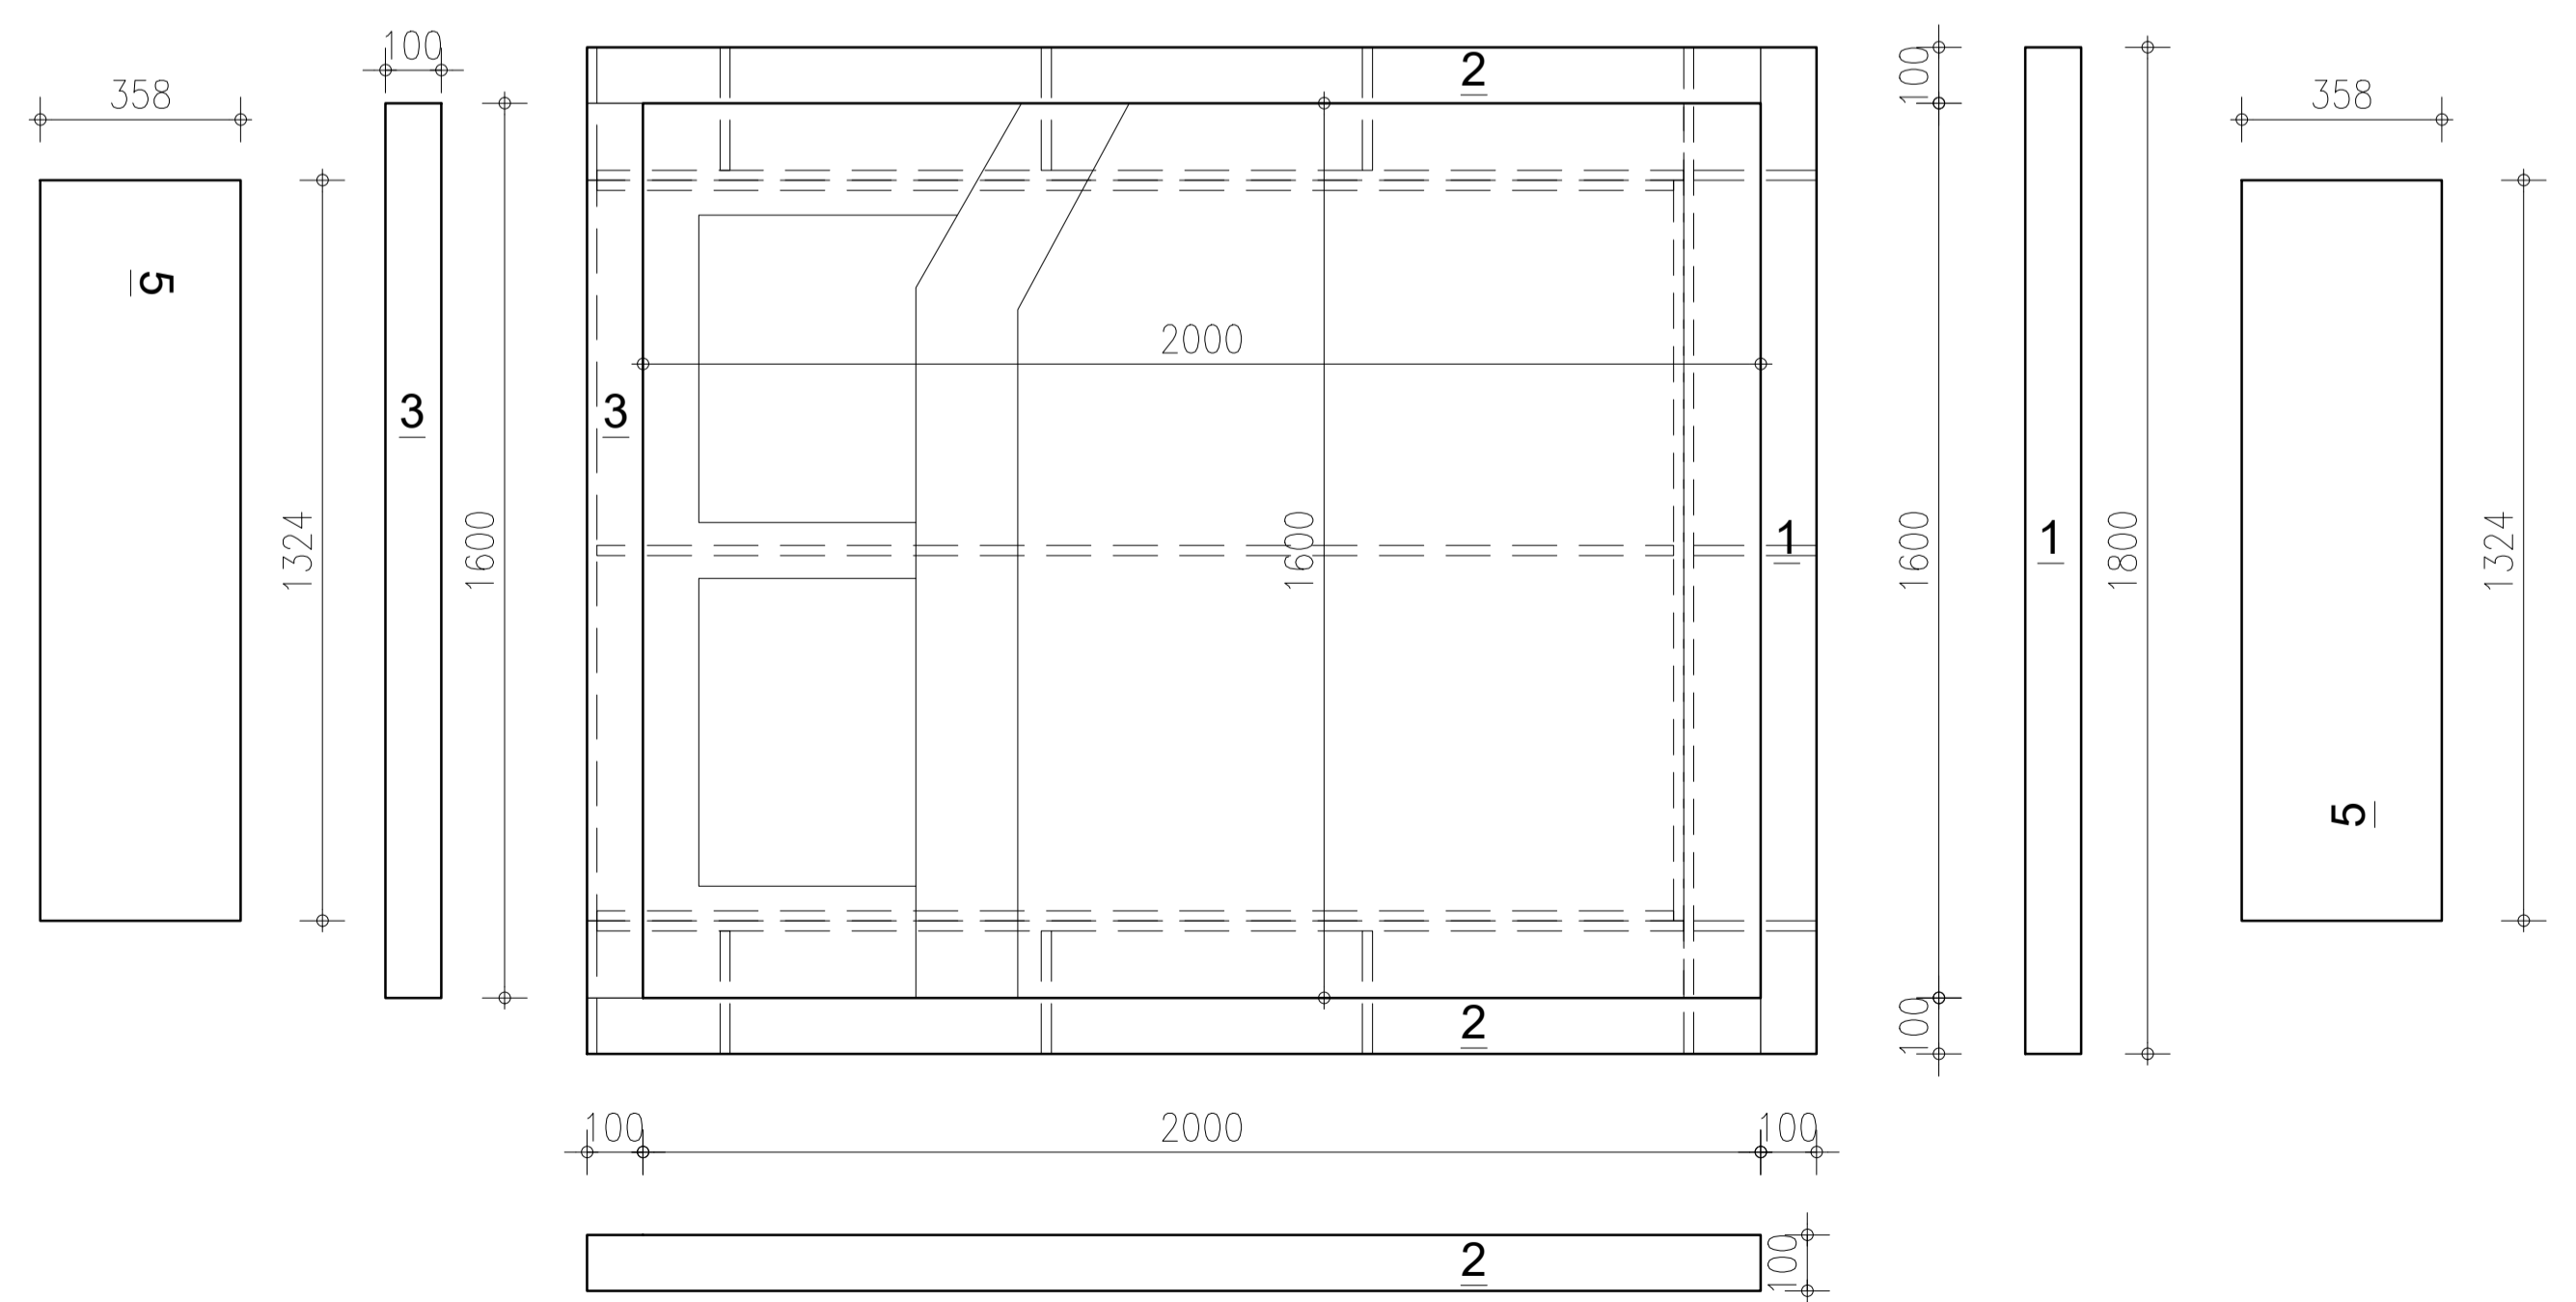

lattenbodem opbouwen uit vuren latten geschaafd 44x18mm lengte 1600mm (21x)

bedombouw opbouwen uit mdf 18mm afwerken lak type en kleur ntb.

tussenschot

detail doorsnede kastjes

tekening bedombouw