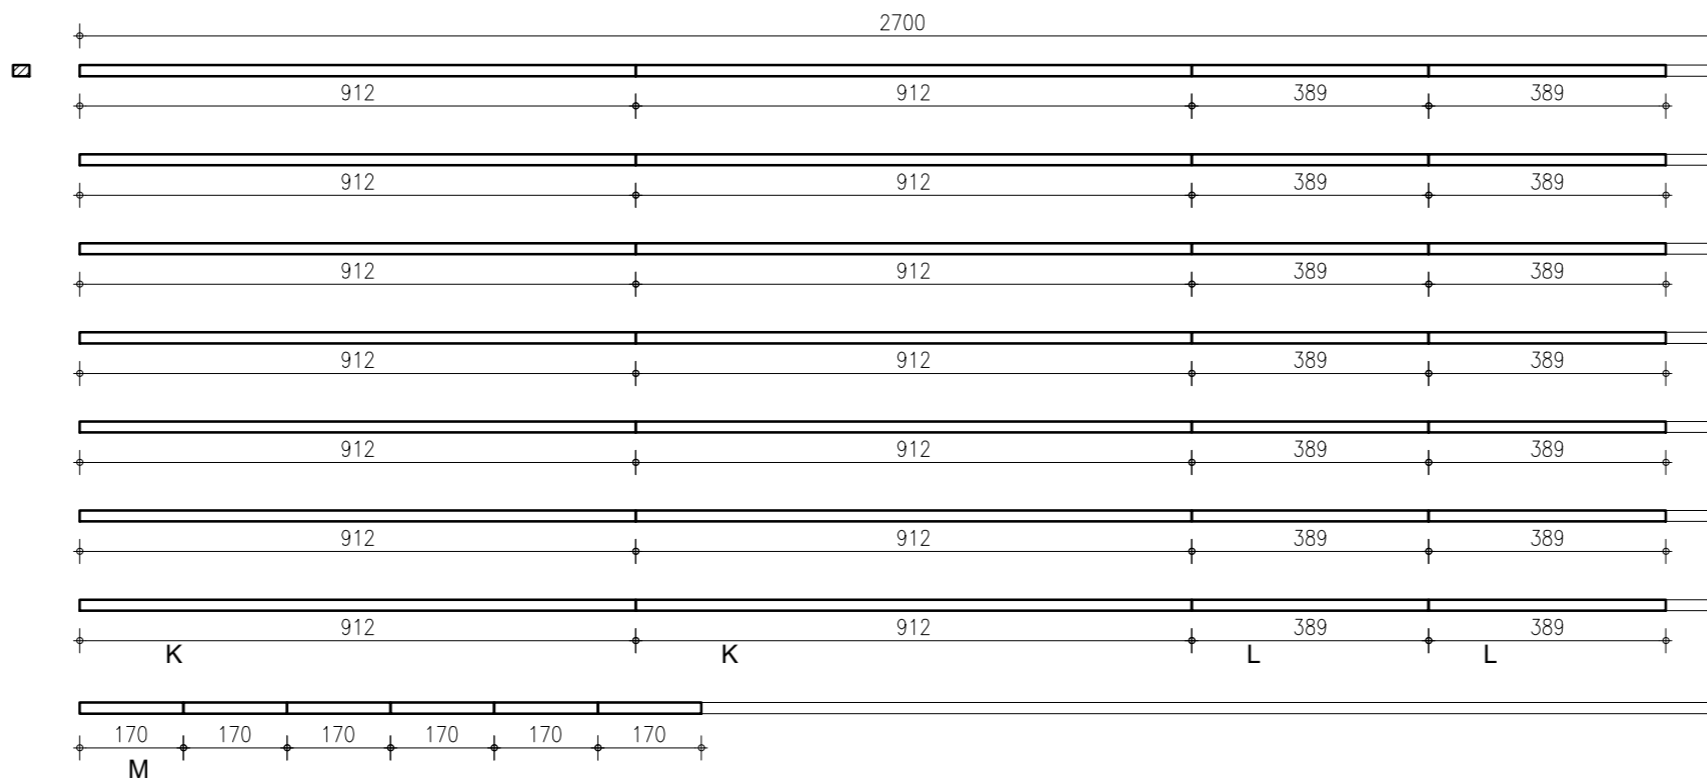

1x plaat betonplex 12x625x1250mm (artnr. 276786)

8x lat tuinhout 16x96x2400mm (artnr. 358554)

2x lat vuren geschaafd 44x44x2700mm (artnr. 115397)

8x lat vuren geschaafd 18x27x2700mm (artnr. 270436)

DIY- airco-ombouw_boodschappenlijstje hout