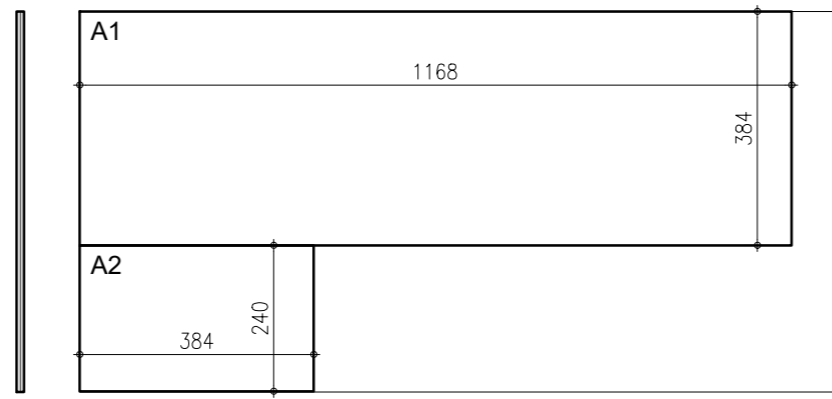

1x plaat betonplex 12x625x1250mm (artnr. 276786)

8x lat tuinhout 16x96x2400mm (artnr. 358554)

2x lat vuren geschaafd 44x44x2700mm (artnr. 115397)

8x lat vuren geschaafd 18x27x2700mm (artnr. 270436)

DIY- airco-ombouw_boodschappenlijstje hout