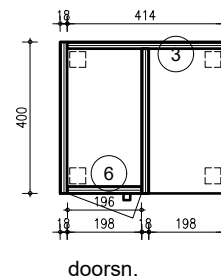

doorsn.

zaz

vaz

zaz

vaz

kastje 1 en
kastje 3

doorsn.

baz

kastje 2

doorsn.

baz

6x onder en boven
450x400x18

6x zijkanten
400x414x18

3x achterkant
414x414x18

3x tussenplank
414x382x18

2x klep
414x198x18

1x deur
198x414x18

3x greep
120x18x18

boodschappenlijst hout (3 kastjes)