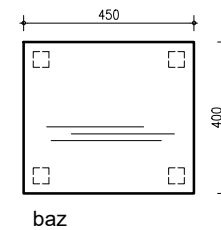

doorsn.

zaz

vaz

zaz

vaz

kastje 1 en
kastje 3

doorsn.

baz

kastje 2

doorsn.

baz

6x onder en boven
450x400x18

6x zijkanten
400x414x18

3x achterkant
414x414x18

3x tussenplank
414x382x18

2x klep
414x198x18

1x deur
198x414x18

3x greep
120x18x18

boodschappenlijst hout (3 kastjes)