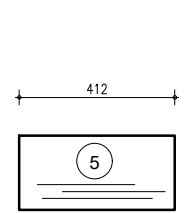

kastje 2

doorsn.

baz

6x onder en boven
450x400x18

6x zijkanten
400x414x18

3x achterkant
414x414x18

3x tussenplank
414x382x18

2x klep
414x198x18

1x deur
198x414x18

3x greep
120x18x18

boodschappenlijst hout (3 kastjes)