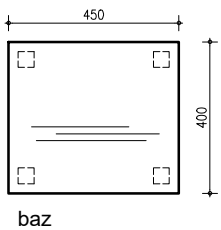

doorsn.

zaz

vaz

zaz

vaz

kastje 1 en
kastje 3

doorsn.

baz

kastje 2

doorsn.

baz

6x onder en boven
450x400x18

6x zijkanten
400x414x18

3x achterkant
414x414x18

3x tussenplank
414x382x18

2x klep
414x198x18

1x deur
198x414x18

3x greep
120x18x18

boodschappenlijst hout (3 kastjes)