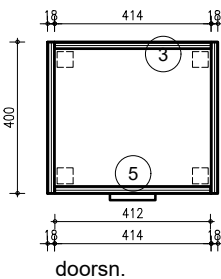

kastje 1 en
kastje 3

baz

doorsn.