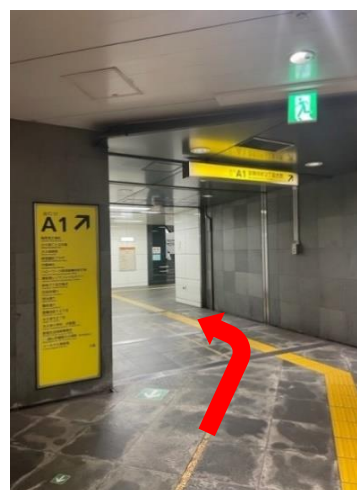

テスト会場: IDP IELTS 東京テストセンター (JP035)

●住所: 〒160-0022
東京都新宿区新宿6-29-6 エルツ6 6階

●電話番号: 03-6233-9041

※試験当日のキャンセルや電車などの遅延による遅刻の際は、
必ずご連絡いただきますようお願いいたします。

(ビル外観)

<地下鉄 東新宿駅>からの道案内 (改札口から徒歩約5分)

① 改札を出て、
A1出口へ向かう

② A1出口までの通路を直進
※みずほ銀行のATMが目印

③ 案内に沿って進み、
エスカレーターを上り、
地上へ出る

④ 地上に出てそのまま
右方向へ直進
※E-Hotelの方へ進む

⑤ 明治通りの交差点
(新宿7丁目)を渡り、
マクドナルドの前を右へ

⑥ 2分ほど直進し、
Family Martの手前のビル
(ELTZ 6) 6階にお越し下さい。