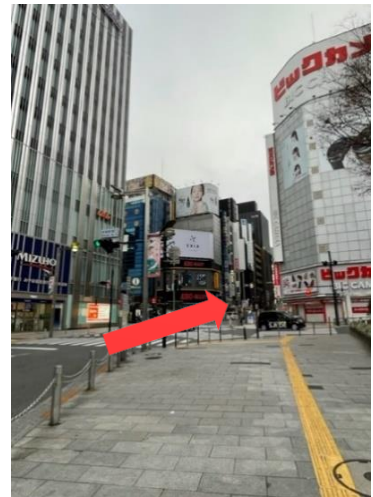

テスト会場: IDP IELTS 東京テストセンター (JP035)

●住所: 〒160-0022
東京都新宿区新宿6-29-6 エルツ6 6階

●電話番号: 03-6233-9041

※試験当日のキャンセルや電車などの遅延による遅刻の際は、
必ずご連絡いただきますようお願いいたします。

(ビル外観)

<JR新宿駅>からの道案内 (改札口から徒歩約15分)

① JR東口改札を出て、
右方向に進み、
歌舞伎町方面階段を上る

② 東口の広場に出るので、
そのまま直進し右方向へ

③ 新宿通り (ビッグカメラと
みずほ銀行の間) を
伊勢丹デパートまで進む

④ 伊勢丹デパートの角を
左に曲がり、道なりに
約5分ほど進む

⑤ 日清食品が右側に見えたら、
道路を渡り、左に進む

⑥ そのまま2分ほど直進し、
Family Martの隣のビル
(ELTZ 6) 6階にお越し下さい。