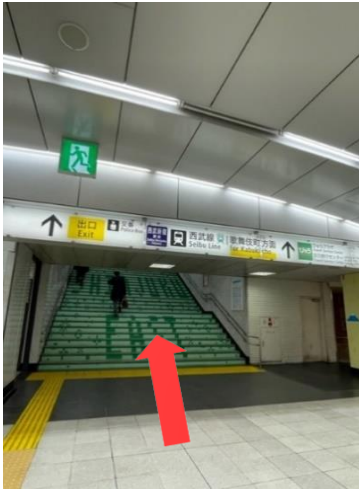

テスト会場: IDP IELTS 東京テストセンター (JP035)

●住所: 〒160-0022
東京都新宿区新宿6-29-6 エルツ6 6階

●電話番号: 03-6233-9041

※試験当日のキャンセルや電車などの遅延による遅刻の際は、
必ずご連絡いただきますようお願いいたします。

(ビル外観)

<JR新宿駅>からの道案内 (改札口から徒歩約15分)

① JR東口改札を出て、
右方向に進み、
歌舞伎町方面階段を上る

② 東口の広場に出るので、
そのまま直進し右方向へ

③ 新宿通り (ビッグカメラと
みずほ銀行の間) を
伊勢丹デパートまで進む

④ 伊勢丹デパートの角を
左に曲がり、道なりに
約5分ほど進む

⑤ 日清食品が右側に見えたら、
道路を渡り、左に進む

⑥ そのまま2分ほど直進し、
Family Martの隣のビル
(ELTZ 6) 6階にお越し下さい。