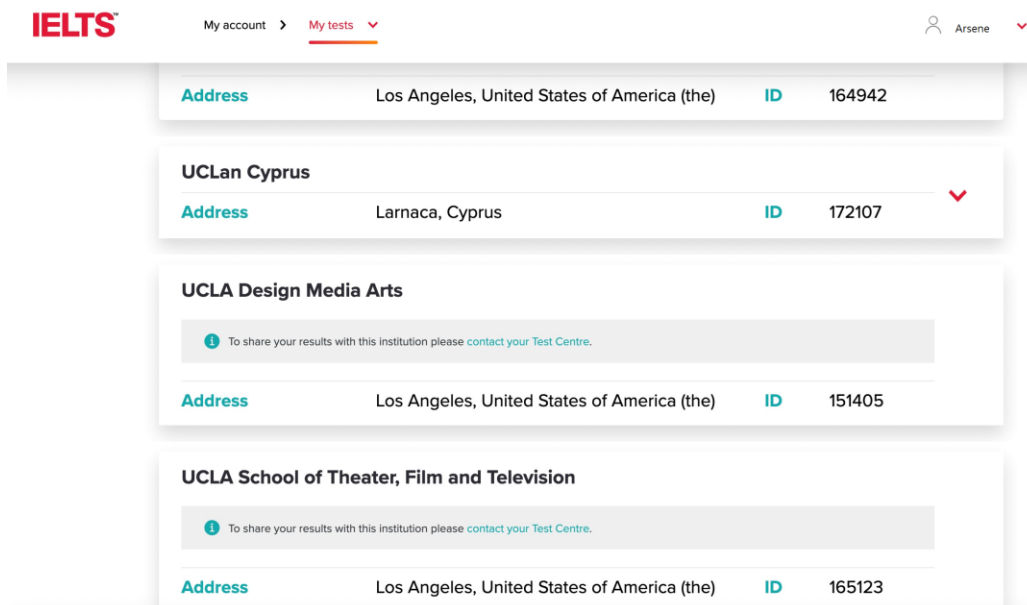

## ■ Reissue your score / 성적표 재발급

- The test taker can request a reissue of the electronic version (E-TRF) for any university or organization in your account.  
응시자는 내 계정에서 학교나 기관에 보낼 전자성적표를 스스로 신청 가능합니다.
- <https://book.ielts.idp.com/account> ▶ Login ▶ My test ▶ View options for this test > Notify institutions.

IELTS on Computer Academic 24-Oct-23

Results available ✓

Overall score **7.0**

Your score explained

The test taker has operational command of the language, though with occasional inaccuracies, inappropriate usage and misunderstandings in some situations. They generally handle complex language well and understand detailed reasoning.  
[Show more](#)

View options for this test

Skill	Score	Retake
Listening	4.0	Retake
Reading	8.0	Retake
Writing	5.0	Retake
Speaking	8.5	Retake

- Requesting an E-TRF reissue is limited to a maximum of 20. So please choose your organizations carefully.  
전자성적표는 최대 20 개까지 제한되오니 신중히 선택 바랍니다.
- “To share your results with this institution please contact your Test Centre”라고 표시되어 있는 기관들은 직접 성적표를 다운로드 하여 제출하시기 바랍니다. 기관에서 시험센터를 통해 발송을 원하는 경우는 [ielts.korea@idp.com](mailto:ielts.korea@idp.com)으로 메일 주시기 바랍니다.