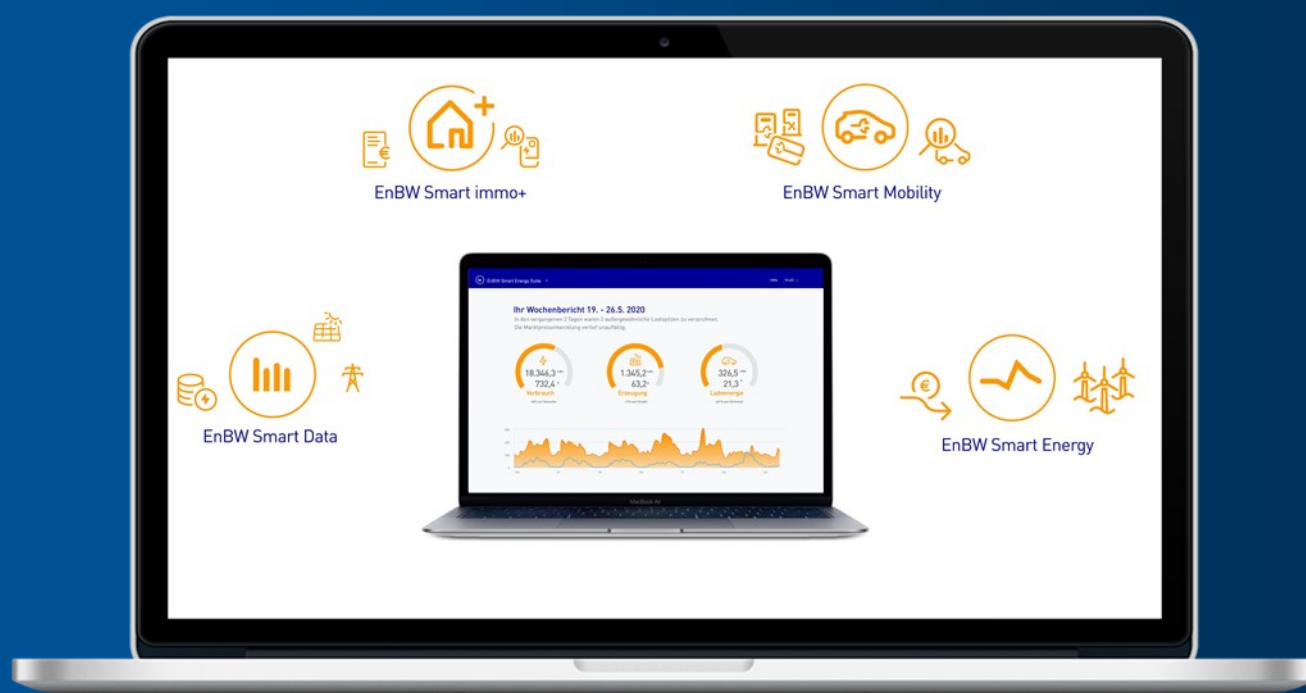

- Überblicken Sie mit EnBW Smart Data und der Smart Energy Suite Ihre Energieverbräuche über alle Standorte hinweg anschaulich und auf einen Blick.
- Erhalten Sie alle Dienstleistungen aus einer Hand – von der Beschaffung der für Sie passenden Zählertechnik über die Montage und den Betrieb Ihrer Messlösung. Wir kümmern uns um die komplette Abwicklung.
- Nutzen Sie die erhobenen Messwerte, um Energieeffizienzmaßnahmen abzuleiten und Ihre Energiekosten dauerhaft zu senken.

Ihre Vorteile mit EnBW Smart Data

- **Transparenz über alle Messstellen:**
Visualisierung der Lastgangdaten 1/4h scharf
(Optional auch die Einspeisung oder Blindleistung)
- **Ersatz bisheriger Zählertechnik durch intelligente Stromzähler:** Automatische Erfassung des Stromverbrauchs.
- **Reduktion von Messkosten für Ihr Unternehmen:**
Detaillierte Reportings & Analysen zur Auswertung der Energieflüsse.
- **Warnservice** informiert bei Über- oder Unterschreitungen festgelegter Grenzwerte.
- **Kundenportal 24/7 an 365 Tagen.**

Mit einem Klick auf die Kreise erfahren Sie mehr.

EnBW
Smart Data
im Video

Weitere
Informationen
zu
EnBW
Smart Data

Die Smarten Energielösungen innerhalb der EnBW Smart Energy Suite.

Unsere Online-Plattform EnBW Smart Energy Suite ist zentraler Ort der Smarten Energielösungen und Ihr digitales Werkzeug für ein smartes Energiemanagement.

EnBW Smart Data - Messstellenbetrieb für Industrie & Gewerbe

EnBW Smart Immo+ - Lösungen für die Wohnungswirtschaft

EnBW Smart Mobility - Flexible Fuhrpark- und Ladelösungen

EnBW Smart Energy - Dynamische Stromlieferung