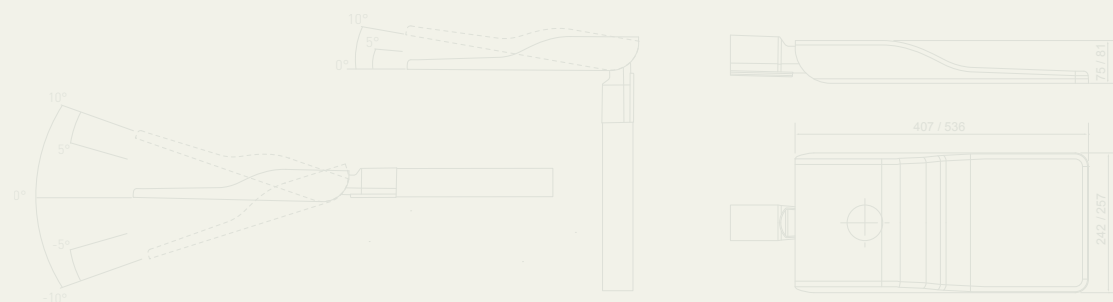

IP66

**130
lm/W**

**18-81 W
2300–13 650 lm**