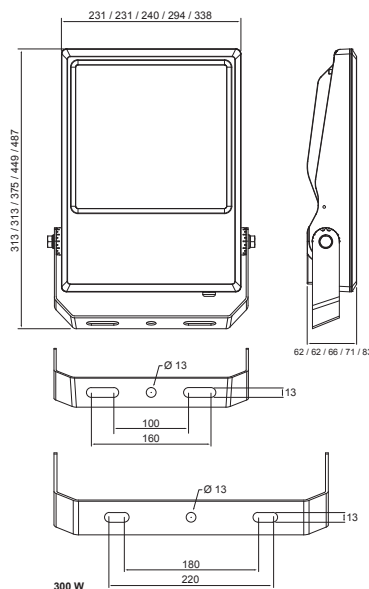

IP23

180
lm/W

40–97 W
6500–16 500 lm

Aluevalaistus

Range

Range-valonheitin on huoltovapaa ja kustannustehokas vaihtoehto vaativaan käyttöön. Heittimessä on laadukkaat materiaalit ja sen iskunkestävyyssuokitus IK08. Range soveltuu niin yleisvalaistukseen kuin aluevalaistukseenkin; erinomainen valinta rakennusten julkisivuihin, pysäköintialueille ja mainostaulujen valaistukseen. Valaisimessa on erittäin hyvä hyötysuhde.