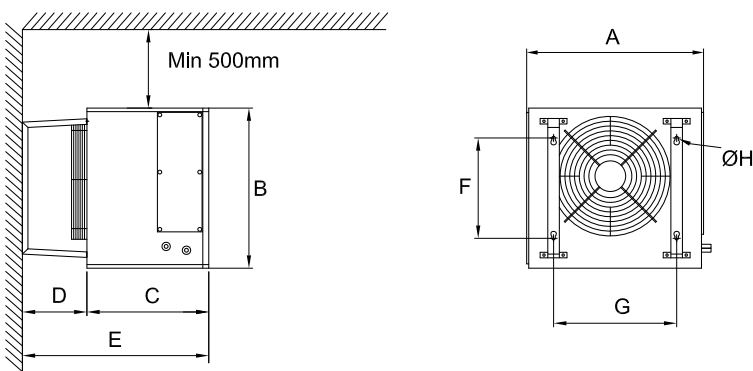

TEKNISET TIEDOT			
Tyyppi		AW DX22	AW DX42
SAP		CZU614	CZU615
YHTEENSOPIVA ULKOYKSİKÖN KANSSA		PACi ELITE U-100PZH4E8	PACi ELITE U-200PZH2E8
SAP		CZP419	CNJ571
Lämmityskäytössä ulkoyksikön pohjan sulatuskaapeli SAP		CKF987	CNW316
Lämmitys, teho min–maks (-15 °C)	kW	7,0–14,0 (8,0)	14,0–22,5 (15,0)
Jäähdytys, teho min–maks	kW	7,1–12,0	12,0–20,0
Virransyöttö	~,V,Hz	230V, 50Hz	230V, 50Hz
Maksimi virta sisäyksikkö	A	0,6	0,95
Ilmamäärä jäähdytys / lämmitys	m³/h	2000	3500
Äänenpainetaso (5 m päästä)	dB(A)	52	62
Mitat (KxLxS)	mm	670 x 740 x 780	875 x 920 x 780
Nettopaino	kg	48	63
Kylmäaineputket, neste	tuuma	3/8"	3/8"
Kylmäaineputket, kaasu	tuuma	5/8"	5/8"
Kondenssivesi yhde	IP	G1/2"	G1/2"
Suojausluokka	IP	IP44	IP44
Lamelli väli	mm	4 mm	4 mm
Sisäyksikölle sisään tulevan ilman alin lämpötila	°C	10°C	10°C
Panasonic-ohjausyksikkö		PAW-280PAH3M	PAW-280PAH3M

Varuste	Ohjausyksikkö	Ilmanohjain *	Modbus
Tyyppi	PAW-280PAH3M	AWLD DX/K *	PAW-RC2-MBS-1
SAP	CNJ560		CNJ577
Yhteensopivuus	AW DX22/42	AW DX22/42	PAW-280PAH3M
SAP	CZU614 / CZU615	CZU614 / CZU615	CNJ560

* saatavilla tehdastilauksena

MITAT	A mm	B mm	C mm	D mm	E mm	F mm	G mm	Ø H mm
AW DX22	740	670	510	270	780	420	515	10
AW DX42	920	875	510	270	780	550	700	10