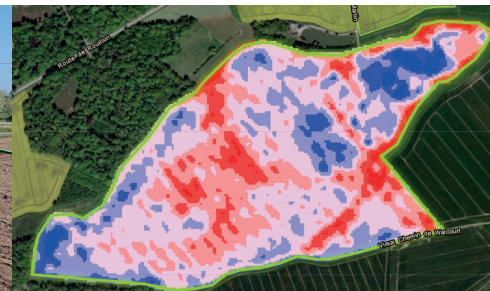

Plus d'information ?

Contactez votre agent technico-commercial Walagri ou via **benoit.gillain@arvesta.eu**