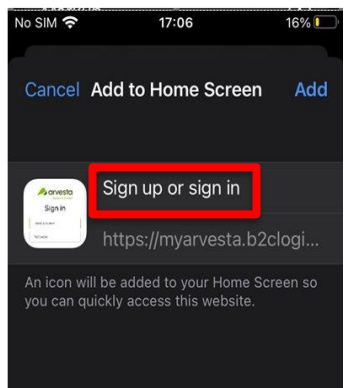

Vragen?

Jouw commercieel verantwoordelijke staat klaar om je verder te helpen!

Handleiding Telefoon

iOS

- Typ de URL in via Safari: <https://feedexpress.arvesta.eu/>
- Je ziet nu het scherm rechts afgebeeld
- Klik op de knop, aangegeven in het rode vierkant

- Selecteer: Zet op beginscher

- Pas de naam aan: "Sign up or sign in" → FeedExpress
- Klik op voeg toe
- Je ziet de app nu op het homescher
- Gebruik de app vanaf jouw startscherm

Handleiding Telefoon

Android