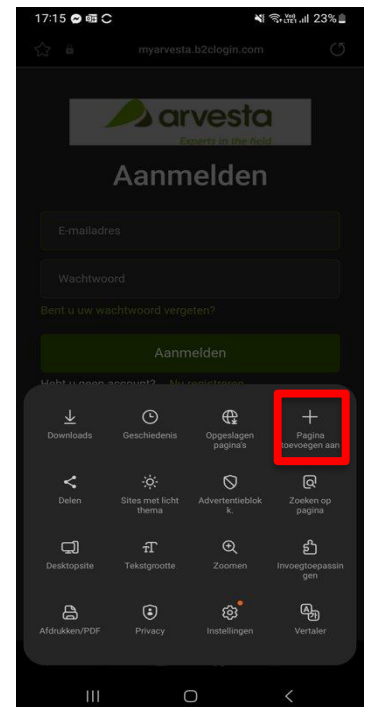

Vragen?

Jouw commercieel verantwoordelijke staat klaar om je verder te helpen!

Handleiding Telefoon

iOS

- Typ de URL in via Safari: <https://feedexpress.arvesta.eu/>
- Je ziet nu het scherm rechts afgebeeld
- Klik op de knop, aangegeven in het rode vierkant

- Selecteer: Zet op beginscher

- Pas de naam aan: "Sign up or sign in" → FeedExpress
- Klik op voeg toe
- Je ziet de app nu op het homescher
- Gebruik de app vanaf jouw startscherm

Handleiding Telefoon

Android

- Open Chrome
- Typ de URL in via Chrome: <https://feedexpress.arvesta.eu/>

- Open Menu 
- Pagina toevoegen aan
- Startscherm

- Wijzig de naam: "Sign up or sign in" → FeedExpress
- Voeg toe aan startscherm
- Gebruik de app vanaf jouw startscherm