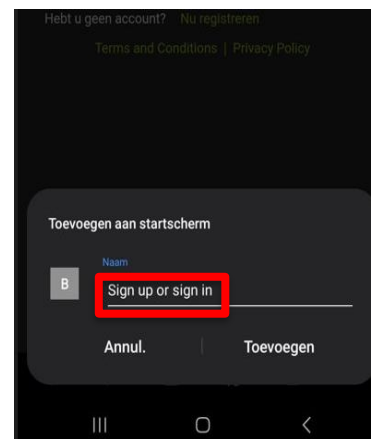

Vragen?

Jouw commercieel verantwoordelijke staat klaar om je verder te helpen!

Handleiding Telefoon

iOS

- Typ de URL in via Safari: <https://feedexpress.arvesta.eu/>
- Je ziet nu het scherm rechts afgebeeld
- Klik op de knop, aangegeven in het rode vierkant

- Selecteer: Zet op beginscher

- Pas de naam aan: "Sign up or sign in" → FeedExpress
- Klik op voeg toe
- Je ziet de app nu op het homescher
- Gebruik de app vanaf jouw startscherm

Handleiding Telefoon

Android

- Open Chrome
- Typ de URL in via Chrome: <https://feedexpress.arvesta.eu/>

- Open Menu 
- Pagina toevoegen aan
- Startscherm

- Wijzig de naam: "Sign up or sign in" → FeedExpress
- Voeg toe aan startscherm
- Gebruik de app vanaf jouw startscherm