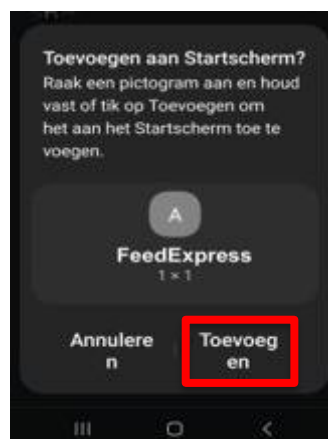

- Selecteer: Zet op beginscher

- Pas de naam aan: "Sign up or sign in" → FeedExpress
- Klik op voeg toe
- Je ziet de app nu op het homescher
- Gebruik de app vanaf jouw startscherm

Handleiding Telefoon

Android

- Open Chrome
- Typ de URL in via Chrome: <https://feedexpress.arvesta.eu/>

- Open Menu 
- Pagina toevoegen aan
- Startscherm

- Wijzig de naam: "Sign up or sign in" → FeedExpress
- Voeg toe aan startscherm
- Gebruik de app vanaf jouw startscherm