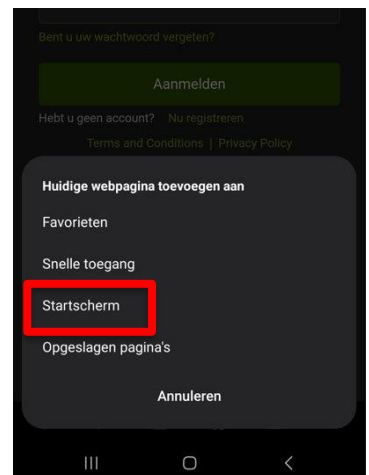

Vragen?

Jouw commercieel verantwoordelijke staat klaar om je verder te helpen!

Handleiding Telefoon

iOS

- Typ de URL in via Safari: <https://feedexpress.arvesta.eu/>
- Je ziet nu het scherm rechts afgebeeld
- Klik op de knop, aangegeven in het rode vierkant

- Selecteer: Zet op beginscher

- Pas de naam aan: "Sign up or sign in" → FeedExpress
- Klik op voeg toe
- Je ziet de app nu op het homescher
- Gebruik de app vanaf jouw startscherm

Handleiding Telefoon

Android

- Open Chrome
- Typ de URL in via Chrome: <https://feedexpress.arvesta.eu/>

- Open Menu 
- Pagina toevoegen aan
- Startscherm

- Wijzig de naam: "Sign up or sign in" → FeedExpress
- Voeg toe aan startscherm
- Gebruik de app vanaf jouw startscherm