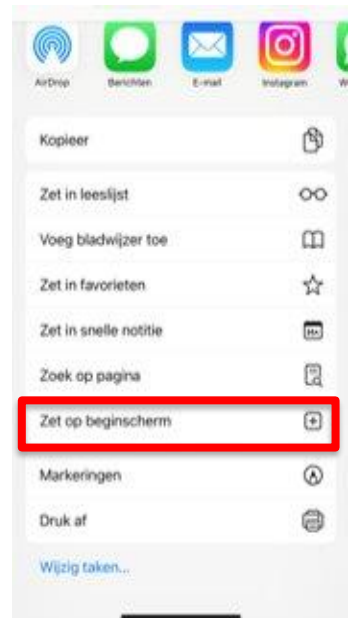

Vragen?

Jouw commercieel verantwoordelijke staat klaar om je verder te helpen!

Handleiding Telefoon

iOS

- Typ de URL in via Safari: <https://feedexpress.arvesta.eu/>
- Je ziet nu het scherm rechts afgebeeld
- Klik op de knop, aangegeven in het rode vierkant

- Selecteer: Zet op beginscher

- Pas de naam aan: "Sign up or sign in" → FeedExpress
- Klik op voeg toe
- Je ziet de app nu op het homescher
- Gebruik de app vanaf jouw startscherm

Handleiding Telefoon

Android