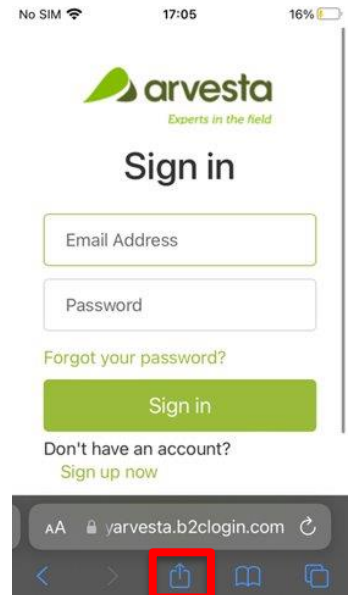

Cancel

User Details

Email Address

Send verification code

New Password

Confirm New Password

Given Name

Surname

Create

[Terms and Conditions](#) | [Privacy Policy](#)

Cancel

User Details

Verification code has been sent to your inbox. Please copy it to the input box below.

Verification Code

Verify code

Send new code

Vragen?

Jouw commercieel verantwoordelijke staat klaar om je verder te helpen!

Handleiding Telefoon

iOS

- Typ de URL in via Safari: <https://feedexpress.arvesta.eu/>
- Je ziet nu het scherm rechts afgebeeld
- Klik op de knop, aangegeven in het rode vierkant

- Selecteer: Zet op beginscher

- Pas de naam aan: "Sign up or sign in" → FeedExpress
- Klik op voeg toe
- Je ziet de app nu op het homescher
- Gebruik de app vanaf jouw startscherm

Handleiding Telefoon

Android