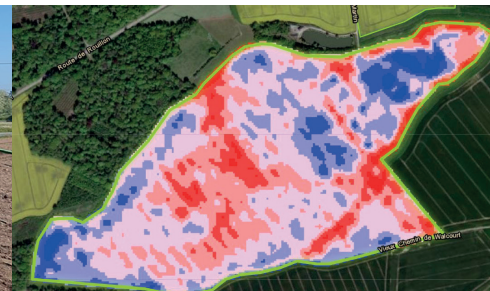

Meer informatie?

Neem contact op met uw Aveve vertegenwoordiger

Aveve BV - Aarschotsesteenweg 84 - 3012 Wilsele
www.aveveagrarischbe | agrarisch@aveve.be | BE 0403.552.464

Video beschikbaar op Agrivirtual.eu

arvesta
Experts in the field