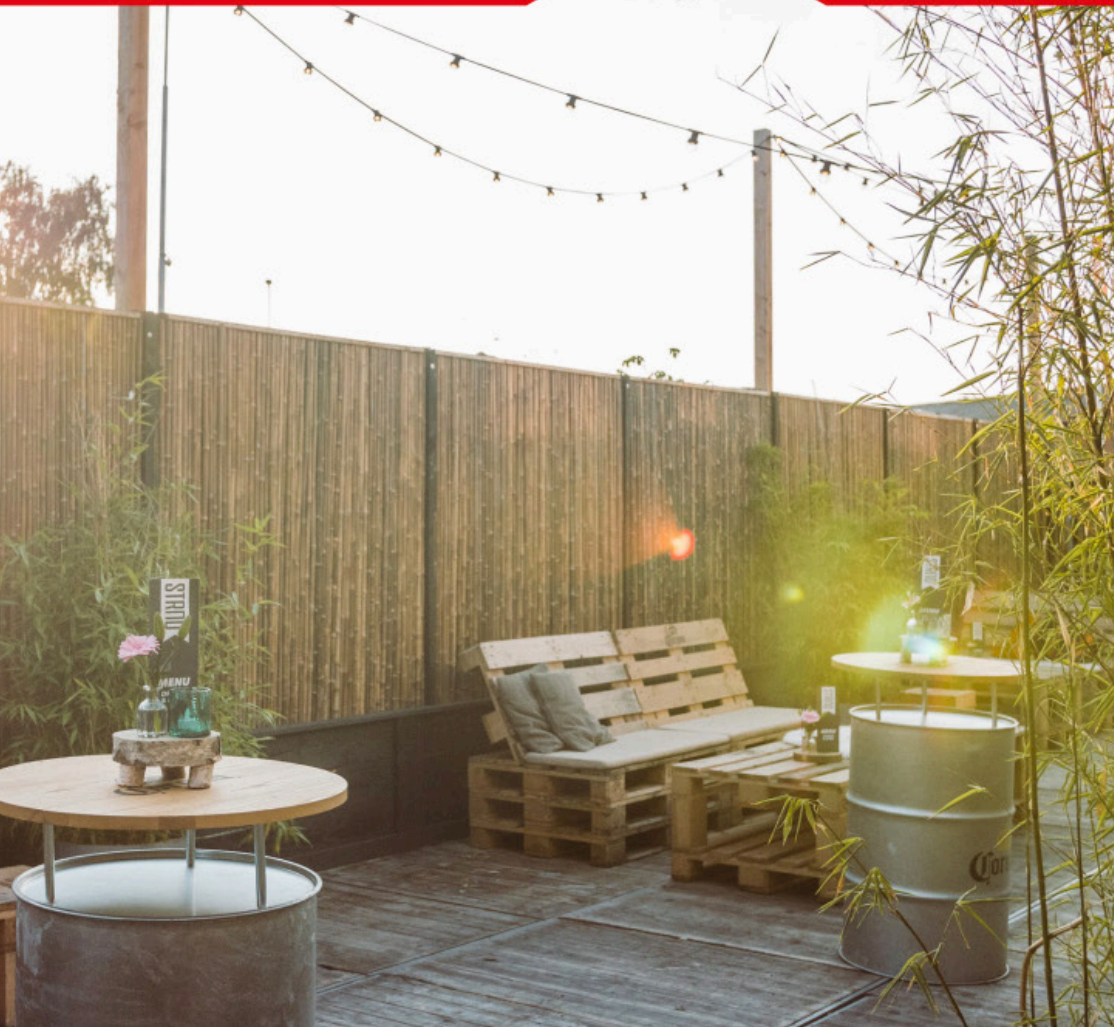

***OUTSIDE
IN EVENTS***

OVER STRND

Eerst even dit. Voor wie hardop meepraat tijdens het lezen en zich afvraagt hoe je de naam van deze evenementenlocatie uitspreekt: gewoon met klinker, 'strand'. De naam komt van toen de locatie – een oude Renault-garage – nog dienst deed als indoor strand en de naam 'Strand Binnen' droeg.

HARBOUR

Het industriële pareltje van de locatie welke standaard is ingericht met retro schoolstoelen, transportkisten, olijfbomen en een fraai ingerichte foodcorner. Dok draaien we onze hand niet om voor een spetterend personeelsfeest of een strakke (plenaire) presentatie in de HARBOUR.

WAREHOUSE

Warehouse is onze sfeervolle ruimte die zowel voor feesten, presentaties als diners gebruikt kan worden. Deze ruimte beschikt over een eigen bar, toilet voorziening, vaste decoratie, sfeerverlichting en krachtstroom. De aanwezige decoratie draagt zorg voor een hoogwaardige basis setting waar onderscheidend vermogen gecreëerd is ten aanzien van de "gewone" zalen, PLUG & PLAY!

Daarnaast kan de ruimte volledig op maat worden ingericht en gedecoreerd indien gewenst.

SUNSET TERRAS

THE PLAYGRND

The PLAYGRND! Onze "speeltuin voor volwassenen" is de perfecte setting voor teambuilding vol beleving. Ontspannen activiteiten in spannend jasje. En zie je die heerlijk plek onder de tent? Diner, spel, break out-sessie of borrel!