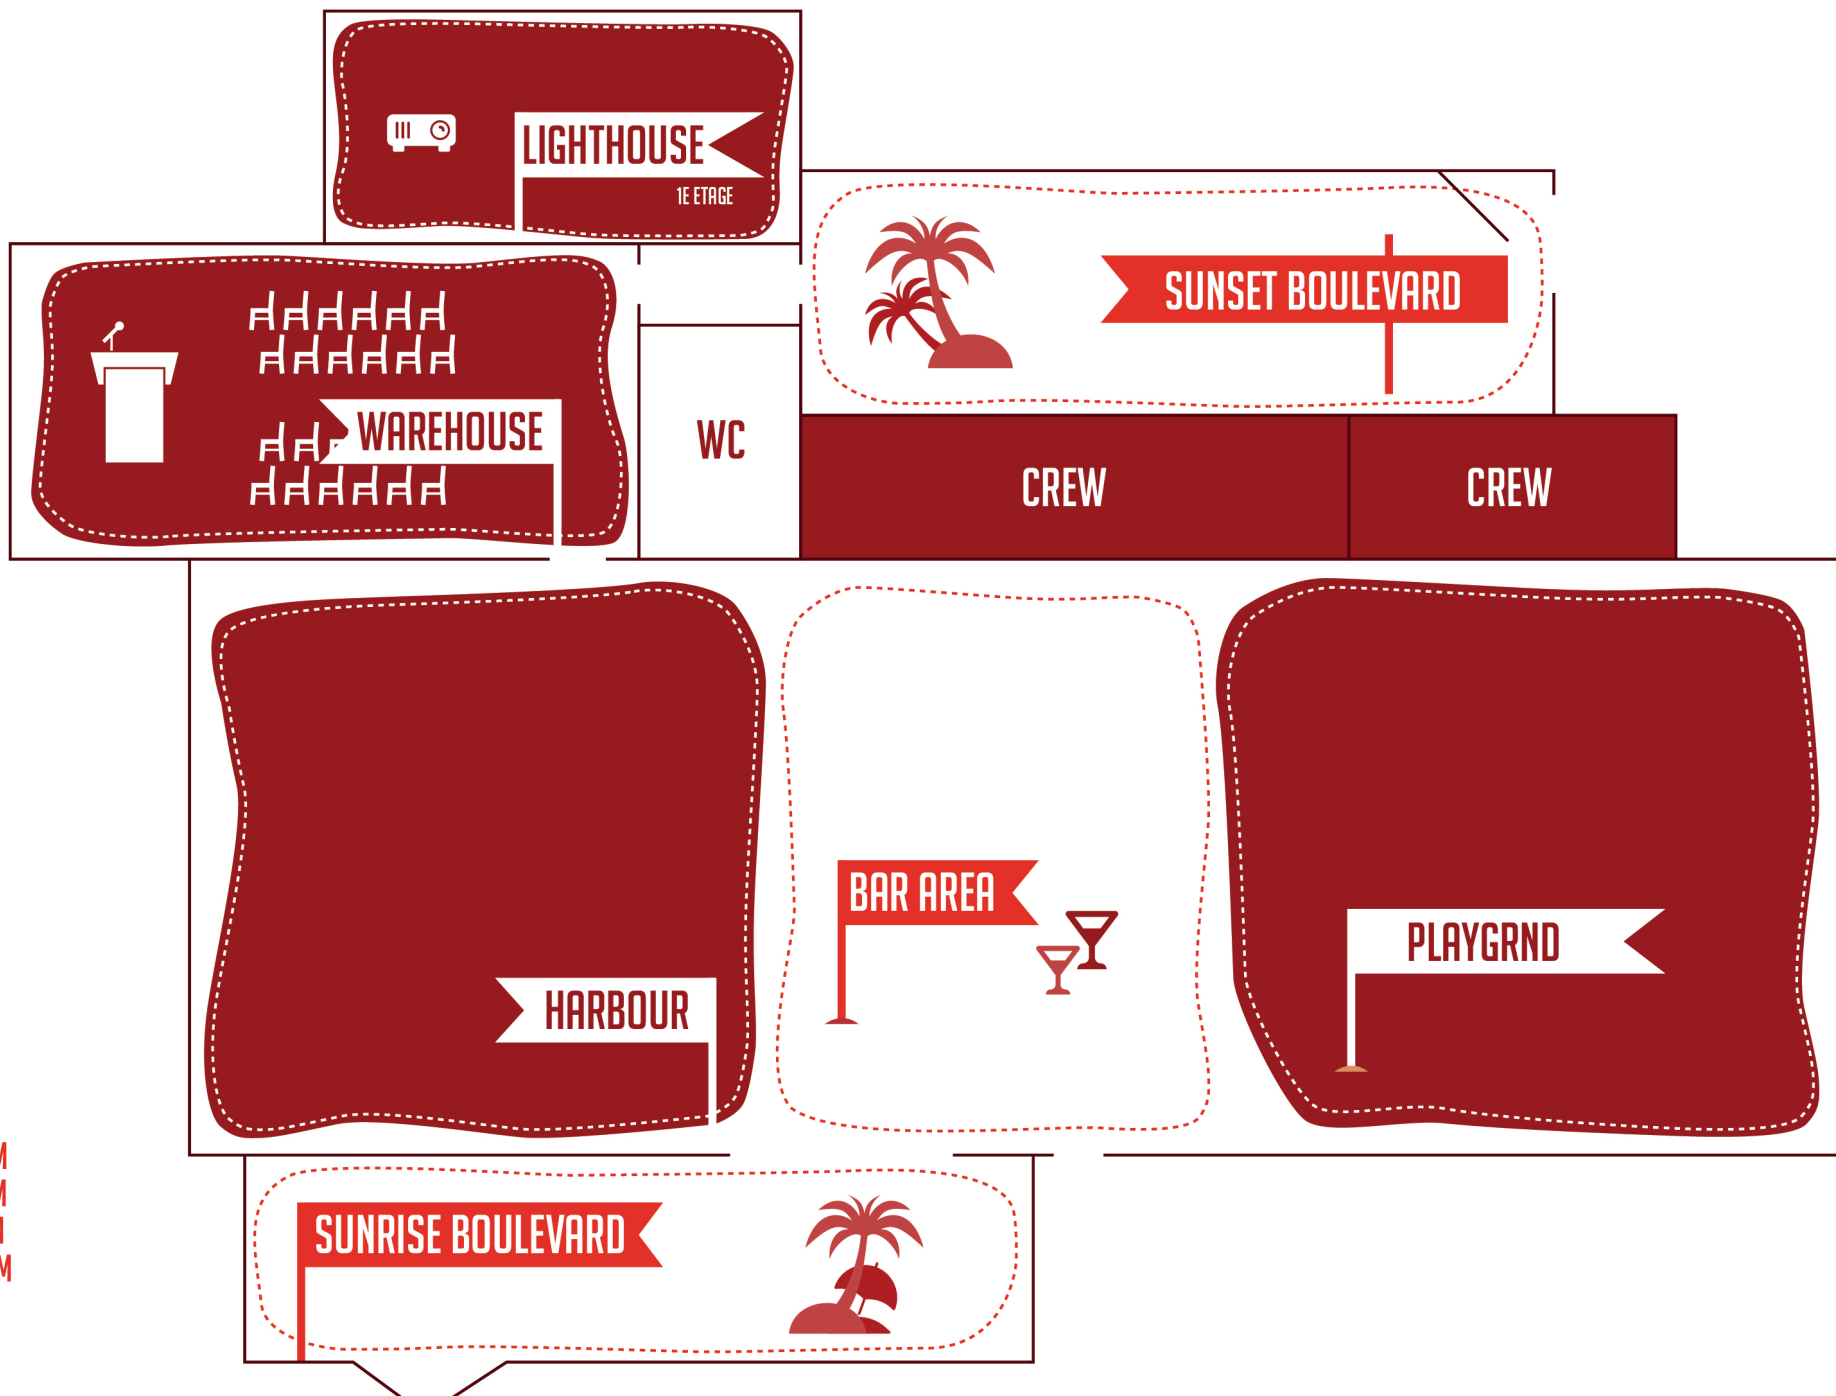

HARBOUR

Het industriële pareltje van de locatie welke standaard is ingericht met retro schoolstoelen, transportkisten, olijfbomen en een fraai ingerichte foodcorner. Dok draaien we onze hand niet om voor een spetterend personeelsfeest of een strakke (plenaire) presentatie in de HARBOUR.

Daarnaast kan de ruimte volledig op maat worden ingericht en gedecoreerd indien gewenst.

SUNSET TERRAS

THE PLAYGRND

The PLAYGRND! Onze "speeltuin voor volwassenen" is de perfecte setting voor teambuilding vol beleving. Ontspannen activiteiten in spannend jasje. En zie je die heerlijk plek onder de tent? Diner, spel, break out-sessie of borrel!

LIGHTHOUSE

Deze multifunctionele ruimte met veel lichtinval bevindt zich op de eerste verdieping en is geschikt voor presentaties, vergaderingen en activiteiten.

Daarnaast wordt deze ruimte vaak gebruikt als break out room en crew ruimte tijdens events.

SUNRISE TERRAS

LIGHTHOUSE
 WAREHOUSE
 BAR AREA
 HARBOUR
 PLAYGRND
 SUNSET
 SUNRISE

8X10M
 20X10M
 14X20M
 17X20M
 24X20M
 15X9M
 18X5M

***OUTSIDE
IN EVENTS***