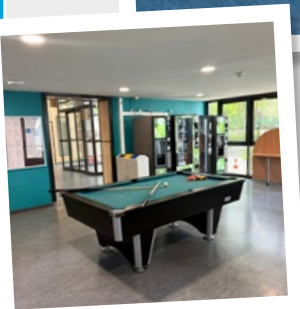

NOS TARIFS, SIMPLES ET ATTRACTIFS!

750 €

Chambre en coliving
PARC

Studio individuel
LINANDES

Studio individuel
**HAUTS
DE CERGY**

690 €

Studio double*
LINANDES

Studio double*
**HAUTS
DE CERGY**