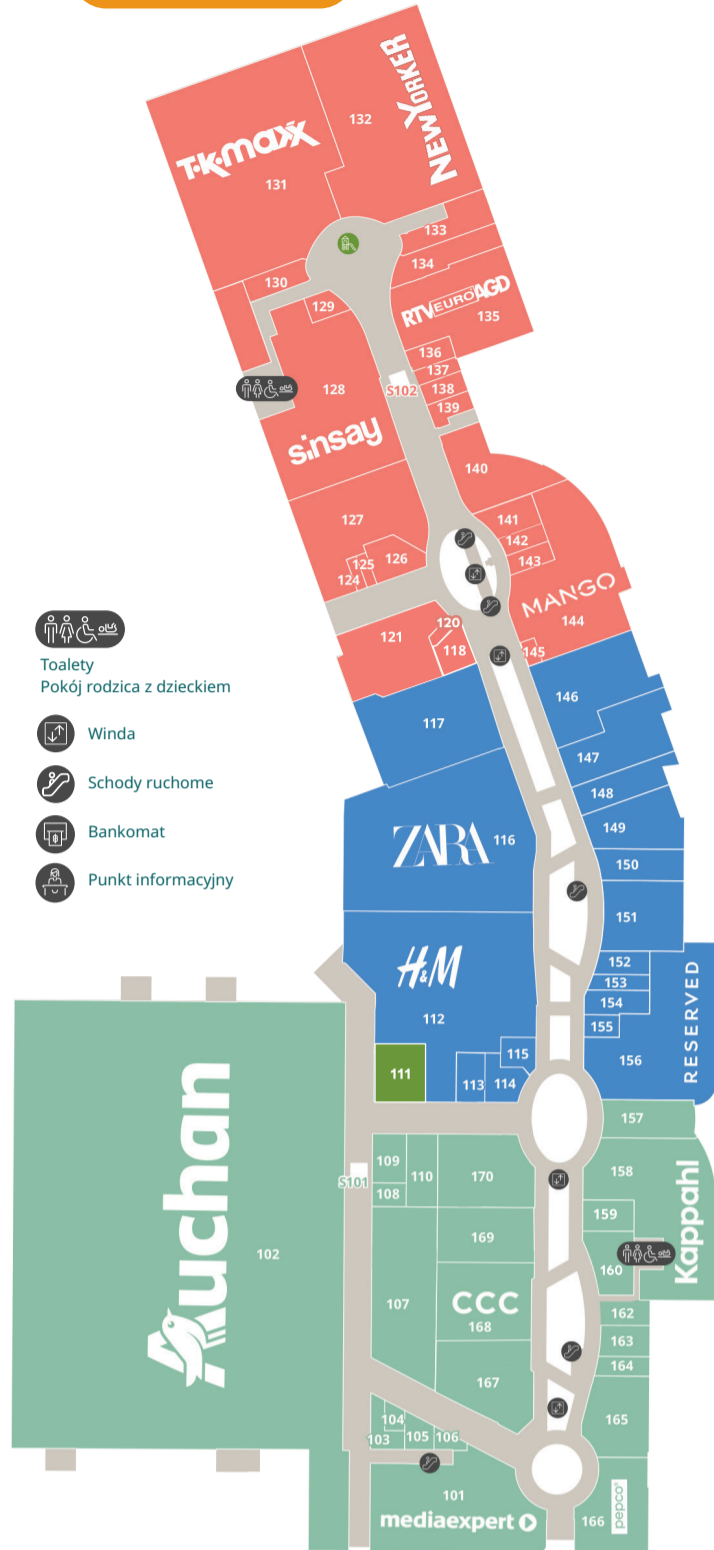

Lokalizacje znajdziesz na mapie z drugiej strony

Godziny otwarcia

Galeria Handlowa

Pn-Sb 10.00-22.00
Nd 10.00-20.00

Auchan

Pn-Sb 6.30-22.00
Nd 9.00-21.00

Współdzielnik

Śr-Sb 12:00-20.00

Poziom 0

Poziom 1

Poziom 2

Wola Park

- Toalety
- Pokój rodzica z dzieckiem
- Winda
- Schody ruchome
- Bankomat
- Punkt informacyjny

- Parking
- Przystanek autobusowy
- Metro Ulrychów
- Poidelko
- Szwedzka Wioska
- Butelkomat
- Kontener na przedmioty używane
- Wymiana butli gazowych Soda Stream
- Książkomat
- Ubraniomat
- Olejomat

- A Ogrody Ulricha**
Bar mleczny Bunia
Camparino Cocktail Bar
Il Panificio
Karmello
Pasibus
La Bufala
Asian Soul
Dim Sum Para Para
Viet's Baguette
- B Sala zabaw Fikołki**
- C Willa Ogrodników**
- D Trattoria Da Antonio**
- E Park Ulricha**
- F Plac zabaw**
- G Fontanna**
- H Ogród Społeczny**