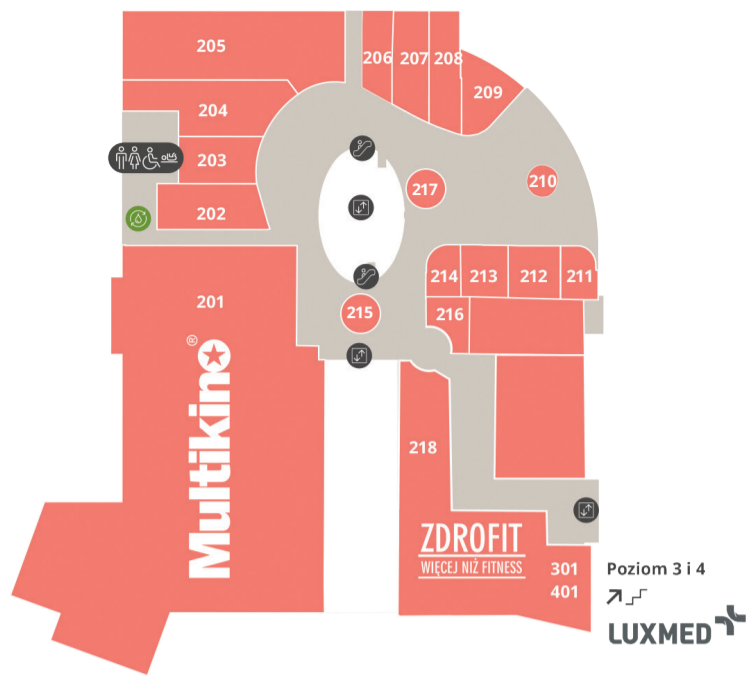

Poziom 0

Poziom 1

Poziom 2

Wola Park

- Toalety
- Pokój rodzica z dzieckiem
- Winda
- Schody ruchome
- Bankomat
- Punkt informacyjny

- Parking
- Przystanek autobusowy
- Metro Ulrychów
- Poidelko
- Szwedzka Wioska
- Butelkomat
- Kontener na przedmioty używane
- Wymiana butli gazowych Soda Stream
- Książkomat
- Ubraniomat
- Olejomat