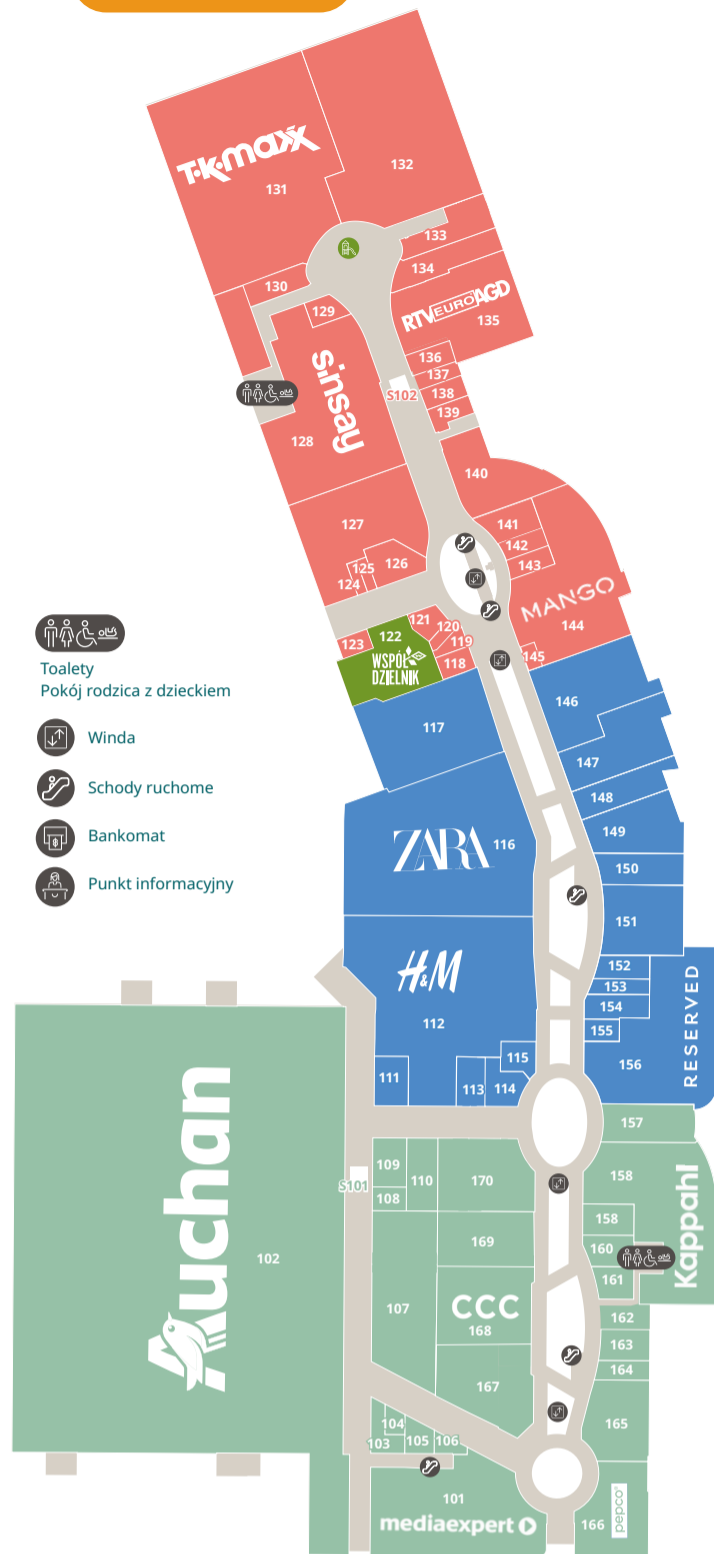

Lokalizacje znajdziesz na mapie z drugiej strony

Godziny otwarcia

Galeria Handlowa

Pn-Sb 10.00-22.00
Nd 10.00-20.00

Auchan

Pn-Sb 6.30-22.00
Nd 9.00-21.00

Współdzielnik

Śr-Sb 12:00-20.00

Poziom 0

Poziom 1

Poziom 2

Wola Park

- Toalety
- Pokój rodzica z dzieckiem
- Winda
- Schody ruchome
- Bankomat
- Punkt informacyjny

- Parking
- Przystanek autobusowy
- Metro Ulrychów
- Poidelko
- Kontener na przedmioty używane
- Wymiana butli gazowych Soda Stream
- Szwedzka Wioska