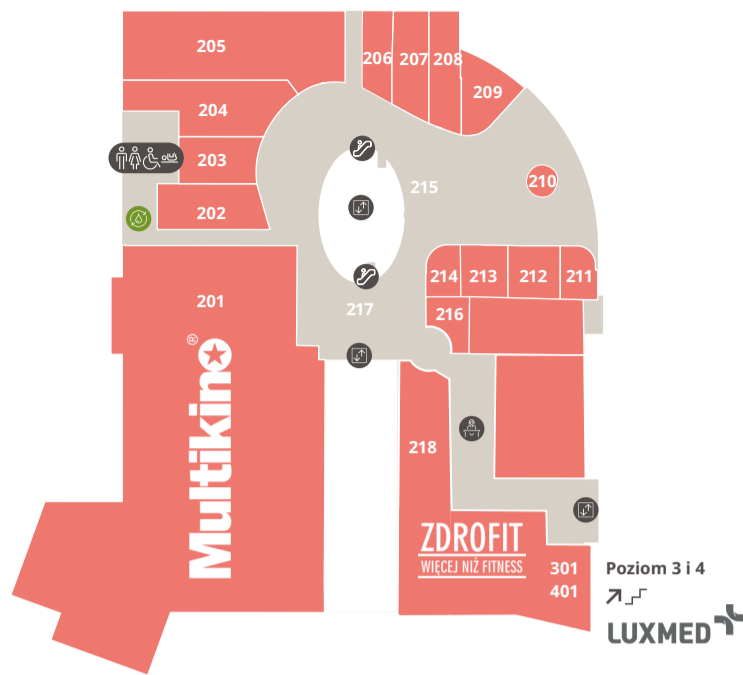

Poziom 0

Poziom 1

Poziom 2

Wola Park

- Toalety
- Pokój rodzica z dzieckiem
- Winda
- Schody ruchome
- Bankomat
- Punkt informacyjny

- Parking
- Przystanek autobusowy
- Metro Ulrychów
- Poidelko
- Kontener na przedmioty używane
- Wymiana butli gazowych Soda Stream
- Szwedzka Wioska