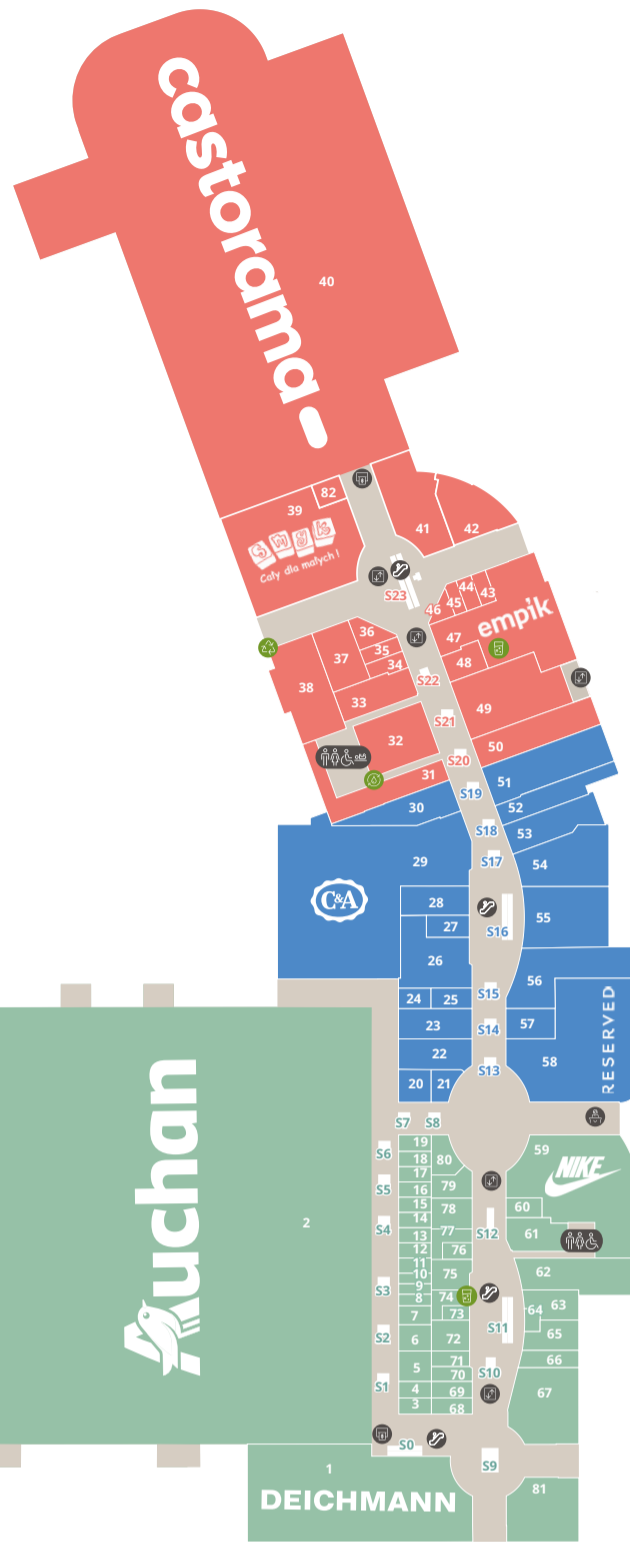

Poziom 0

Poziom 1

Poziom 2

Wola Park

- Toalety
- Pokój rodzica z dzieckiem
- Winda
- Schody ruchome
- Bankomat
- Punkt informacyjny

- Parking
- Przystanek autobusowy
- Metro Ulrychów
- Poidelko
- Kontener na przedmioty używane
- Wymiana butli gazowych Soda Stream
- Szwedzka Wioska

- **A Ogrody Ulricha**
  Bar mleczny Bunia
  Botanic Bar
  Il Panificio
  Karmello
  Ragazzi Pizzeria
  Pasibus
  Silk&Spicy
  Dim Sum Para Para
  Viet's Baguette
- **B Sala zabaw Fikołki**
- **C Willa Ogrodników**
- **D Trattoria Da Antonio**
- **E Park Ulricha**
- **F Plac zabaw**
- **G Fontanna**
- **H Ogród Społeczny**

ELEKTRONIKA / MULTIMEDIA / PRASA

POZIOM	LOKAL
0	S15
0	47
0	S5
0	8
0	57
1	101
1	101
1	135
0	S20
1	110
0	S19
0	S4
1	106

ARTYKUŁY SPOŻYWCZE

0	3
1	102
0	2
1	125
0	4
0	15
1	145
0	57
0	S23
0	16
0	S3

MODA

0	50
0	62
0	29
0	34
1	127
1	165
0	49
1	159
1	154
0	1
0	55
1	167

POZIOM	LOKAL
1	162
1	148
0	69
0	72
1	160
1	112
1	147
0	48
1	158
0	28
1	152
1	144
1	117
1	167
1	169
1	157
1	141
1	161
0	53
1	166
0	65
1	156
0	58
0	52
1	128
0	31
1	S102
1	149
1	163
0	56
0	61
0	33
1	131
1	155
1	140
0	30
0	78
0	37
0	77
1	115
0	70

Zara

BIŻUTERIA I AKCESORIA

0	44
1	114
0	60
0	17
0	46
1	153
0	142
0	36
0	48
0	75
0	73
0	64
0	66
0	76
0	21
0	22
0	25
0	68

SPORT

1	151
1	107
0	59

KAWIARNIE I RESTAURACJE

3	208
1	129
2	206
1	126
2	217
2	203
0	S11
2	80
0	S16
1	126
1	121
2	213
2	202
2	204
2	207
2	209
2	215

POZIOM LOKAL

1	116

Salad Story
Silven Dragon
Subway
Tavolo
Thai Wok
Vincent
Żabka

DZIECI, ZABAWKI, PREZENTY

1	136
0	51
0	39
1	132

ZDROWIE I URODA

0	26
1	108
0	41
0	S17
0	54
4	401
3	301
0	50
1	120
0	23
0	80
0	32
0	S21
0	67
0	67
0	45
1	218
1	124

WYPOSAŻENIE DOMU

0	40
1	150
1	146
1	164
0	42
1	113

USŁUGI

0	20
0	19
1	133

POZIOM LOKAL

2	212
2	211
2	214
2	205
2	216
2	S8
2	S9

Jean Louis David
Kantor
Lotto
MAKEUP Beauty Atelier
mBank
Millenium Bank
Millenium Bank
Mioncheri Nails
Orange
Pasmateria
Play
Plus Polsat Box
Poczta Polska
Polkey
Poprawki Krawieckie i Akcesoria
Pralnia EBS
Superpolisa
T-Mobile
Thali Bali Spa
Time For WAX And Laser
Wyjątkowy prezent

BIURA PODRÓŻY