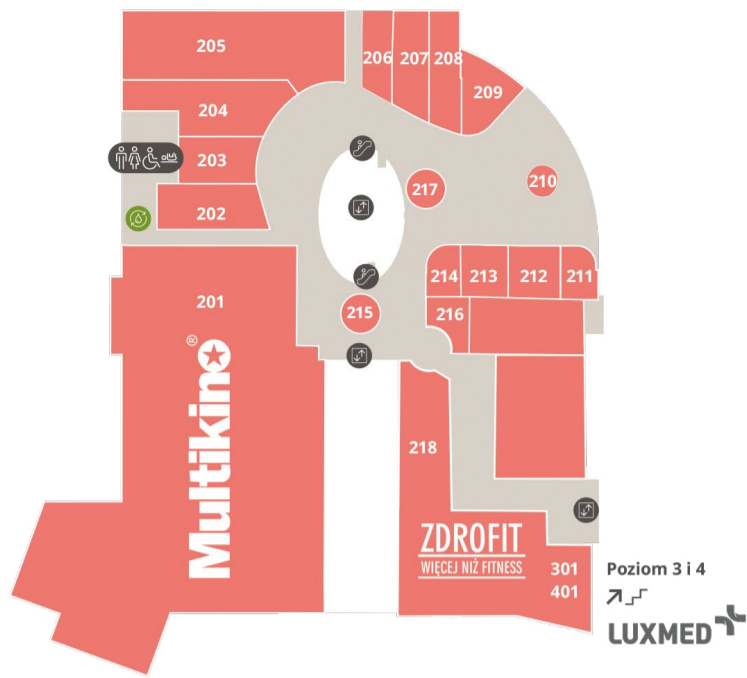

Poziom 0

Poziom 1

Poziom 2

Wola Park

- Toalety
- Pokój rodzica z dzieckiem
- Winda
- Schody ruchome
- Bankomat
- Punkt informacyjny

- Parking
- Przystanek autobusowy
- Metro Ulrychów
- Poidelko
- Kontener na przedmioty używane
- Wymiana butli gazowych Soda Stream
- Szwedzka Wioska
- Butelkomat