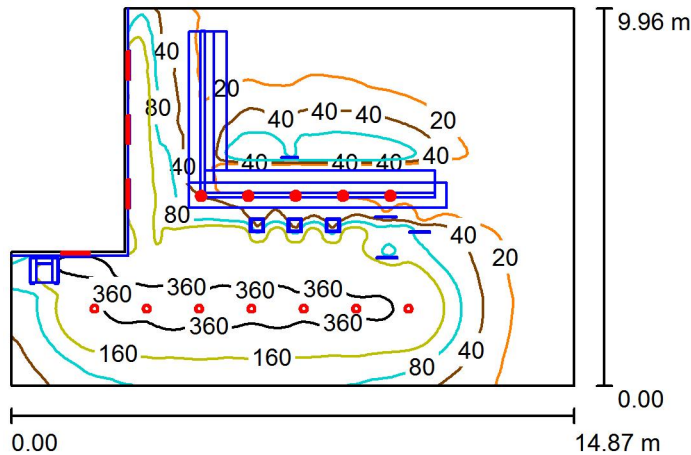

Bar

Beleuchtung nur mit Lichtsteuerung

Leuchten

Deckeneinbauleuchten 12 089.1

Wandleuchten 12 110.1

Pendelleuchten 56 564.5

Datum: 14.06.2018

Bearbeiter(in): Lichtplanung

Bearbeiter(in) Lichtplanung
 Telefon 02373 / 966 - 0
 Fax 02373 / 966 - 216
 e-Mail info@bega.de

Raum / Zusammenfassung

Raumhöhe: 3.680 m, Wartungsfaktor: 0.80

Werte in Lux, Maßstab 1:200

Fläche	ρ [%]	E_m [lx]	E_{min} [lx]	E_{max} [lx]	g_1
Nutzebene	/	103	5.23	609	0.051
Böden (6)	20	91	0.18	370	/
Decke	70	28	4.29	209	0.153
Wände (6)	35	122	6.71	10768	/

Nutzebene:

Höhe: 0.850 m
 Raster: 128 x 128 Punkte
 Randzone: 0.000 m

Beleuchtungsstärkeverhältnis (nach LG7): Wände / Nutzebene: 1.291, Decke / Nutzebene: 0.271.

Leuchten-Stückliste

Nr.	Stück	Bezeichnung (Korrekturfaktor)	Φ (Leuchte) [lm]	Φ (Lampen) [lm]	P [W]
1	4	BEGA 34067.1K3 LED 220W (1.000)	10406	10406	220.0
2	7	BEGA 50695.1K3 LED 20,0W_PRE (1.000)	1700	1700	20.0
3	5	BEGA 56564.5 LED 25,3W (1.000)	1764	1764	30.0
Gesamt:			62344	Gesamt: 62344	1170.0

Spezifischer Anschlußwert: $9.08 \text{ W/m}^2 = 8.80 \text{ W/m}^2/100 \text{ lx}$ (Grundfläche: 128.89 m^2)

Bearbeiter(in) Lichtplanung
 Telefon 02373 / 966 - 0
 Fax 02373 / 966 - 216
 e-Mail info@bega.de