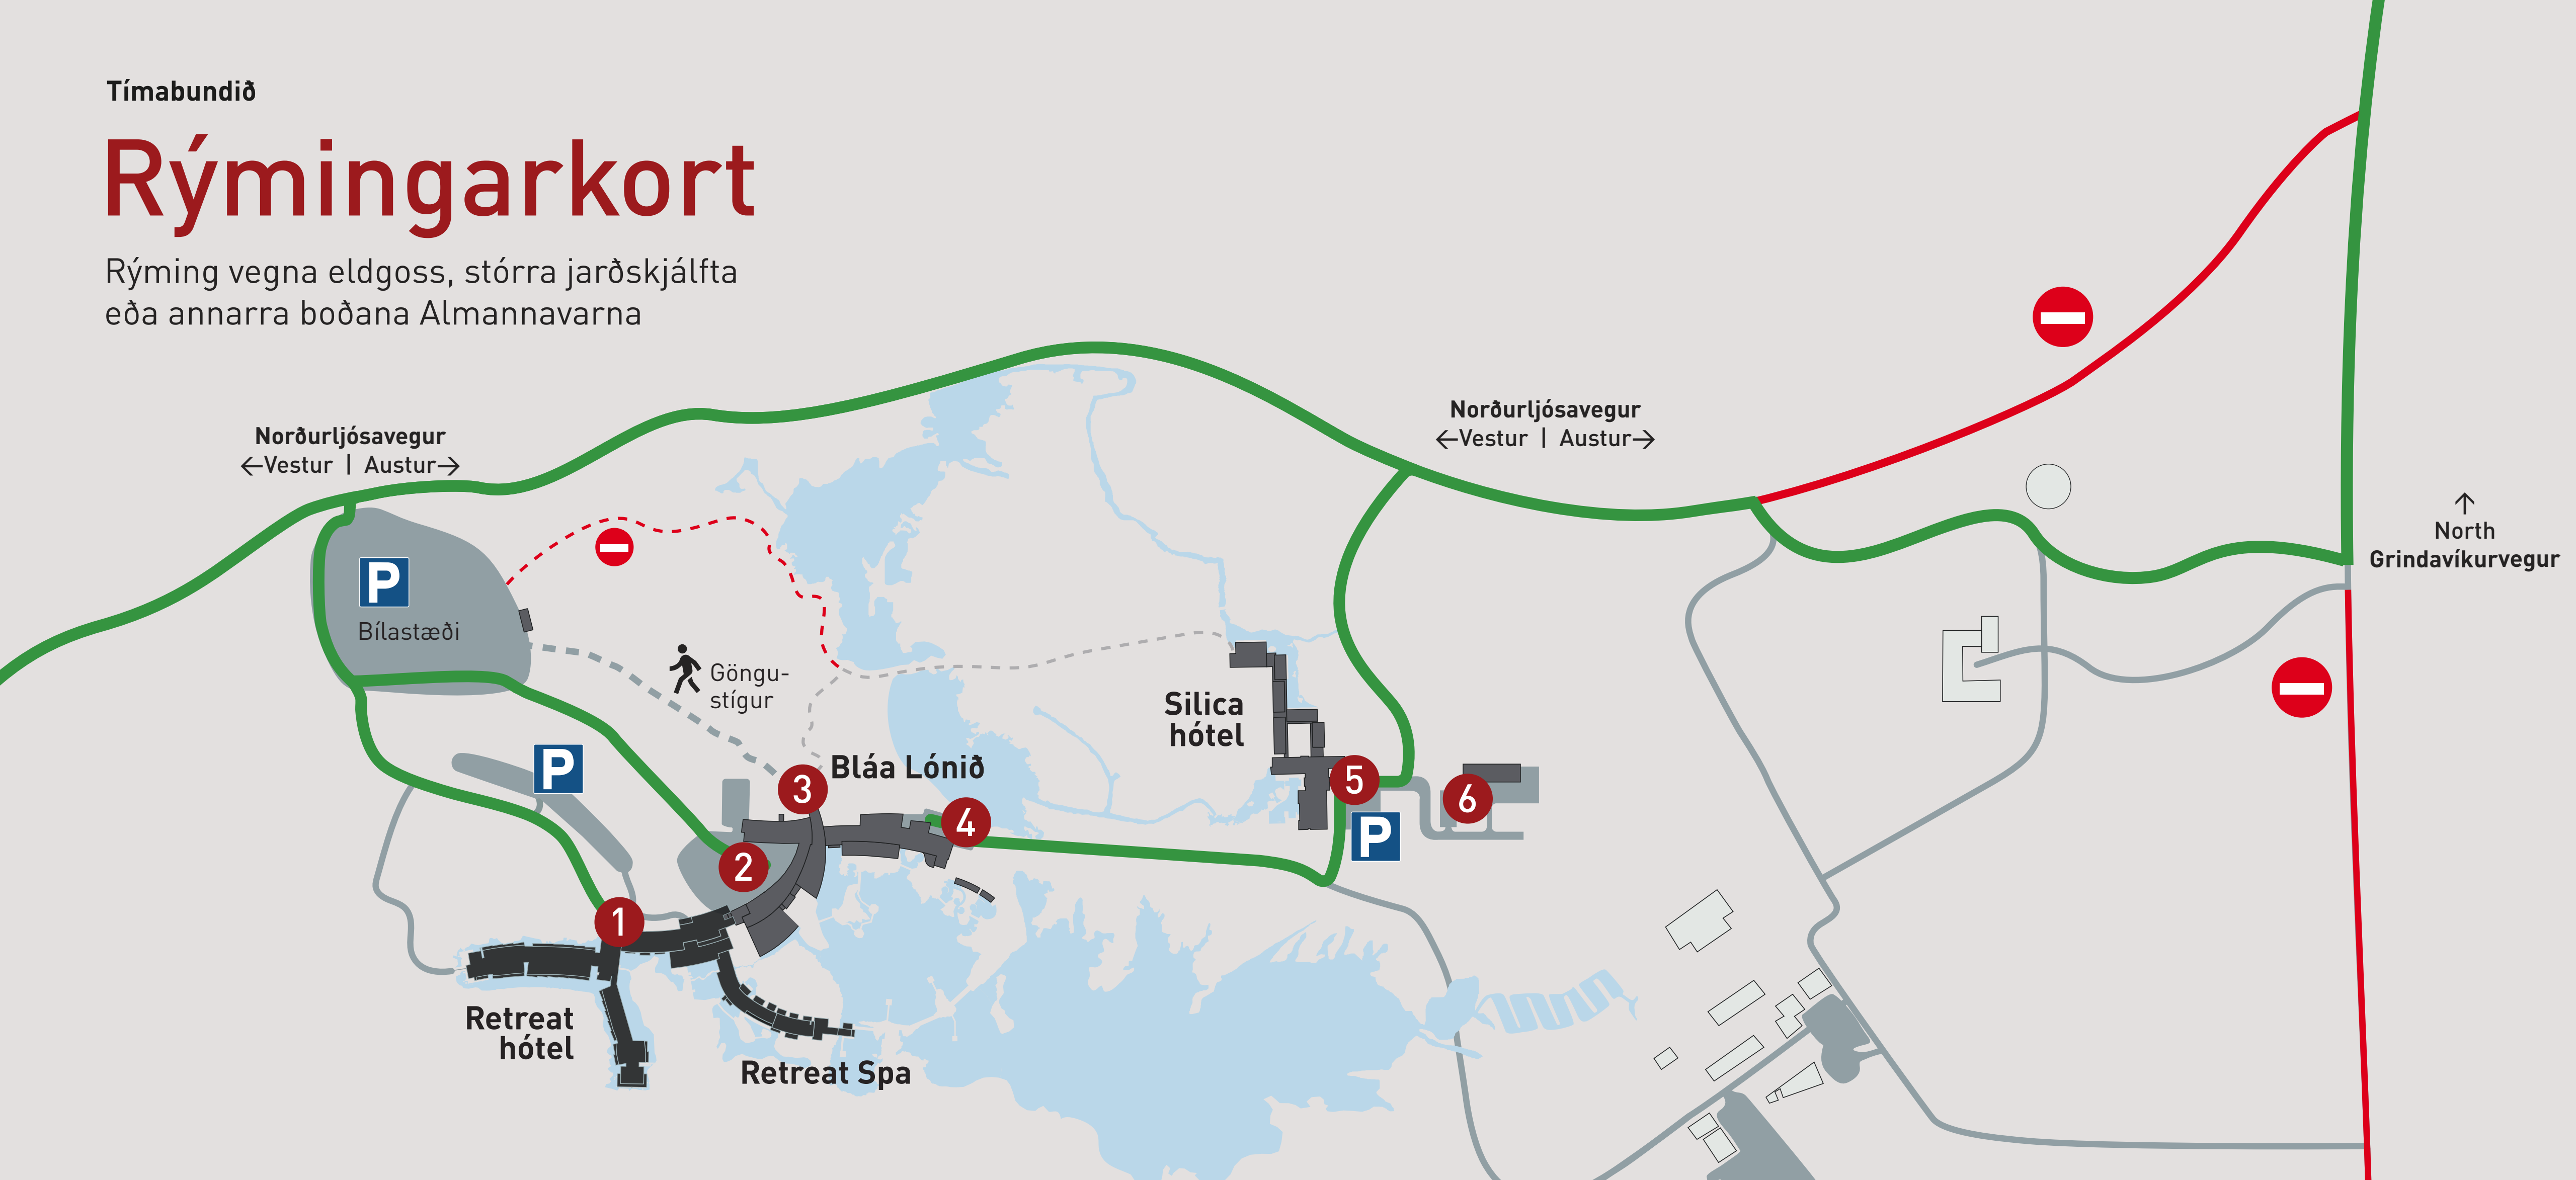

Tímabundið

Rýmingarkort

Rýming vegna eldgoss, stórra jarðskjálfta eða annarra boðana Almannaþarfa

- Akstursleiðir frá svæðinu
- Lokaður vegur
- Söfnunarstaðir
- Bílastæði

- | | |
|----------------------------------|---------------------------------|
| 1 Aðalinnangangur Retreat hótels | 4 Starfsmannasvæði |
| 2 Starfsmannasvæði | 5 Aðalinnangangur Silica hótels |
| 3 Aðalinnangangur Bláa Lónsins | 6 Starfsmannasvæði |

Mikilvæg atriði ef til rýmingar kemur:

- Fylgdu ávallt fyrirmælum starfsfólks.
- Haltu ró til að tryggja skjóta og árangursríka rýmingu.
- Kynntu þér söfnunarstaði og flóttaleiðir.
- Mundu eftir eigum þínum, einkum lyklum, vegabréfi, lyfjum o.s.frv.
- Ef þú komst á bíl geturðu farið beint að honum og keyrt af svæðinu. Nýttu öll bílsæti ef hægt er. Rútur verða einnig til taks og flytja gesti frá svæðinu.

Bláa Lónið

Verzlun

Blue Café

Lava veitingastaður

Göngustígur

Söfnunarstaður

Aðalinngangur Bláa Lónsins

3