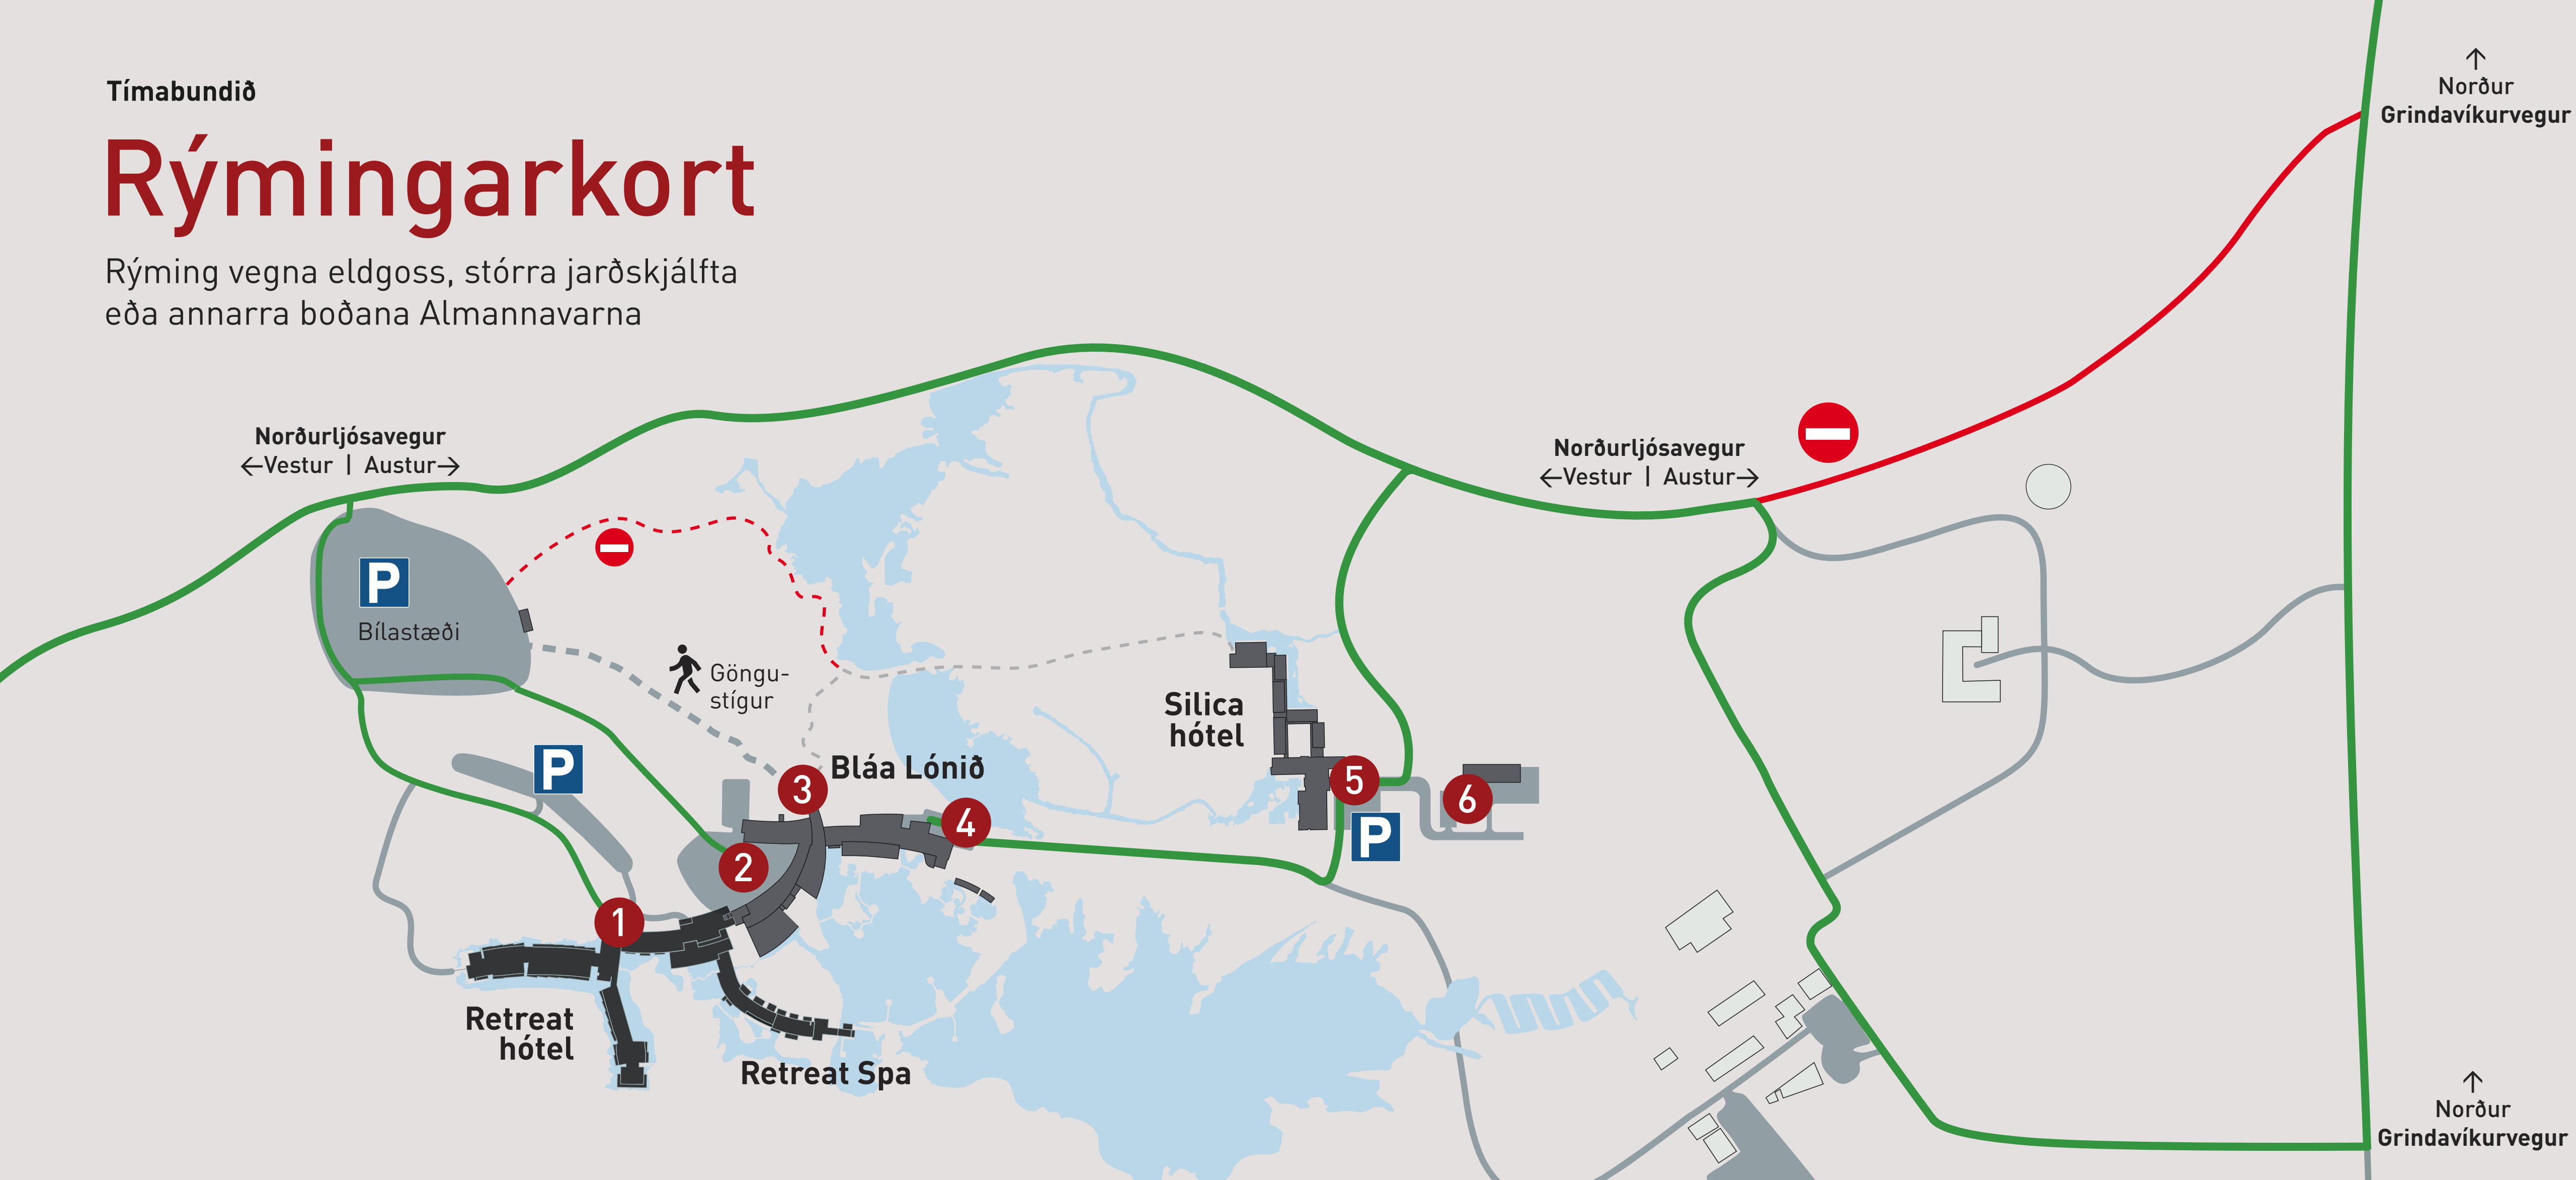

# Rýmingarkort

Rýming vegna eldgoss, stórra jarðskjálfta eða annarra boðana Almannaþarfa

- Akstursleiðir frá svæðinu
- Lokaður vegur
- Söfnunarstaðir
- Bílastæði

- |   |  |
|---|--|
| <b>1</b> Aðalinnangangur Retreat hótels | <b>4</b> Starfsmannasvæði              |
| <b>2</b> Starfsmannasvæði               | <b>5</b> Aðalinnangangur Silica hótels |
| <b>3</b> Aðalinnangangur Bláa Lónsins   | <b>6</b> Starfsmannasvæði              |

#### Mikilvæg atriði ef til rýmingar kemur:

- Fylgdu ávallt fyrirmælum starfsfólks.
- Haltu ró til að tryggja skjóta og árangursríka rýmingu.
- Kynntu þér söfnunarstaði og flóttaleiðir.
- Mundu eftir eigum þínum, einkum lyklum, vegabréfi, lyfjum o.s.frv.
- Ef þú komst á bíl geturðu farið beint að honum og keyrt af svæðinu. Nýttu öll bílsæti ef hægt er. Rútur verða einnig til taks og flytja gesti frá svæðinu.

Silica hótél