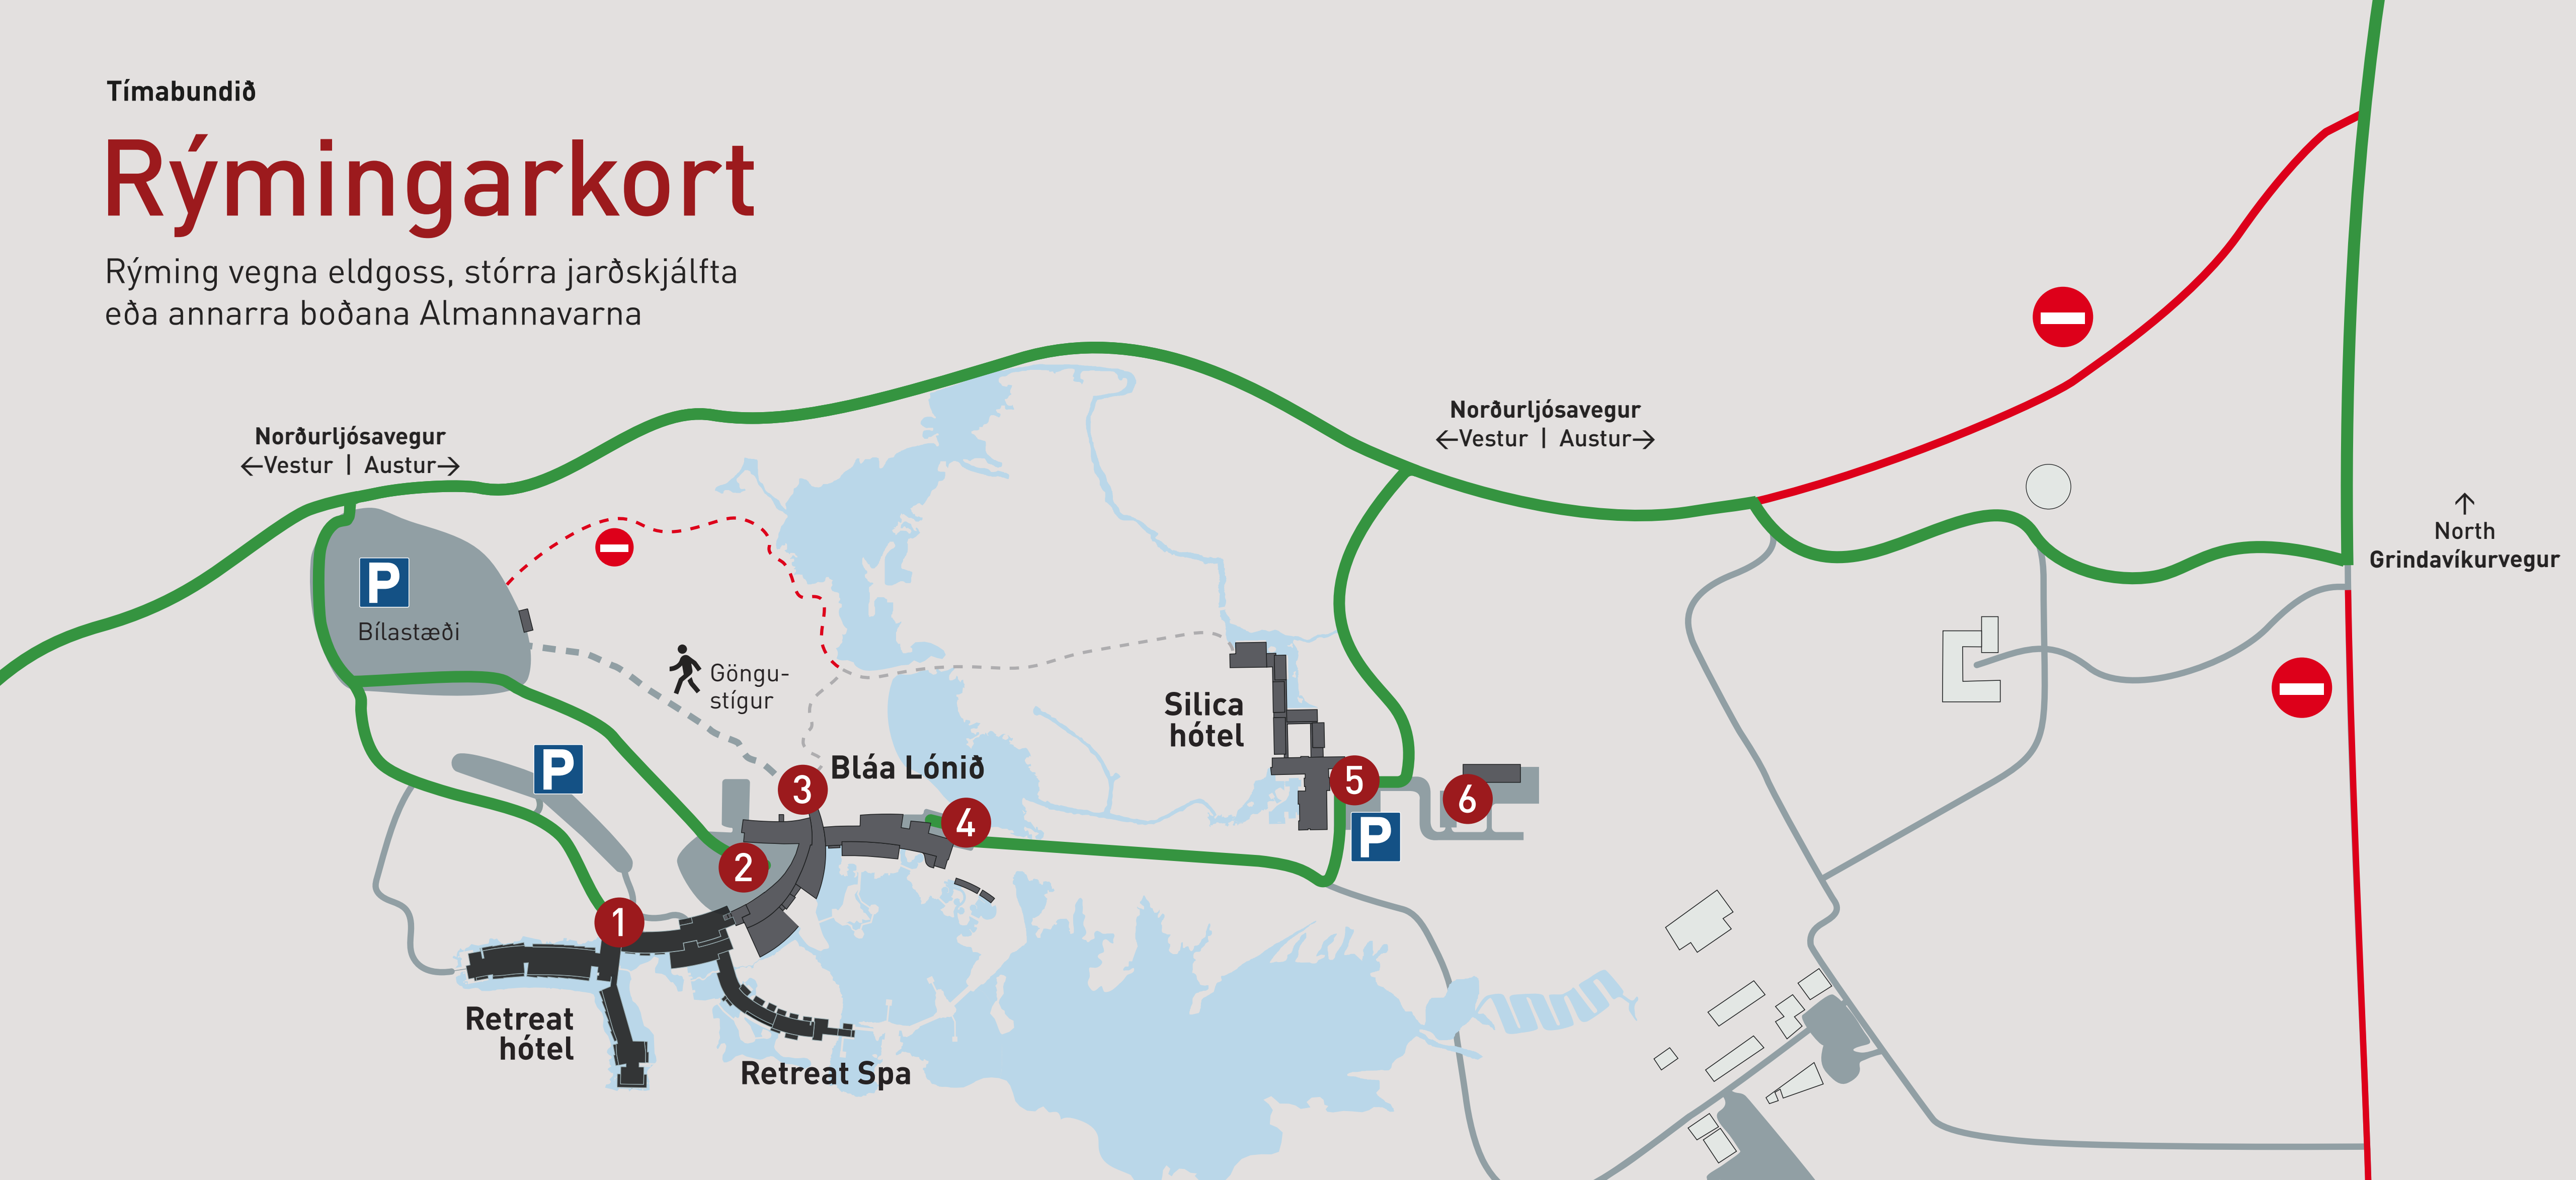

# Rýmingarkort

Rýming vegna eldgoss, stórra jarðskjálfta eða annarra boðana Almanna- varna

- Akstursleiðir frá svæðinu
- Lokaður vegur
- Söfnunarstaðir
- Bílastæði

- |                                  |                                 |
|----------------------------------|---------------------------------|
| 1 Aðalinnangangur Retreat hótels | 4 Starfsmannasvæði              |
| 2 Starfsmannasvæði               | 5 Aðalinnangangur Silica hótels |
| 3 Aðalinnangangur Bláa Lónsins   | 6 Starfsmannasvæði              |

#### Mikilvæg atriði ef til rýmingar kemur:

- Fylgdu ávallt fyrirmælum starfsfólks.
- Haltu ró til að tryggja skjóta og árangursríka rýmingu.
- Kynntu þér söfnunarstaði og flóttaleiðir.
- Mundu eftir eigum þínum, einkum lyklum, vegabréfi, lyfjum o.s.frv.
- Ef þú komst á bíl geturðu farið beint að honum og keyrt af svæðinu. Nýttu öll bílsæti ef hægt er. Rútur verða einnig til taks og flytja gesti frá svæðinu.

Silica hótél