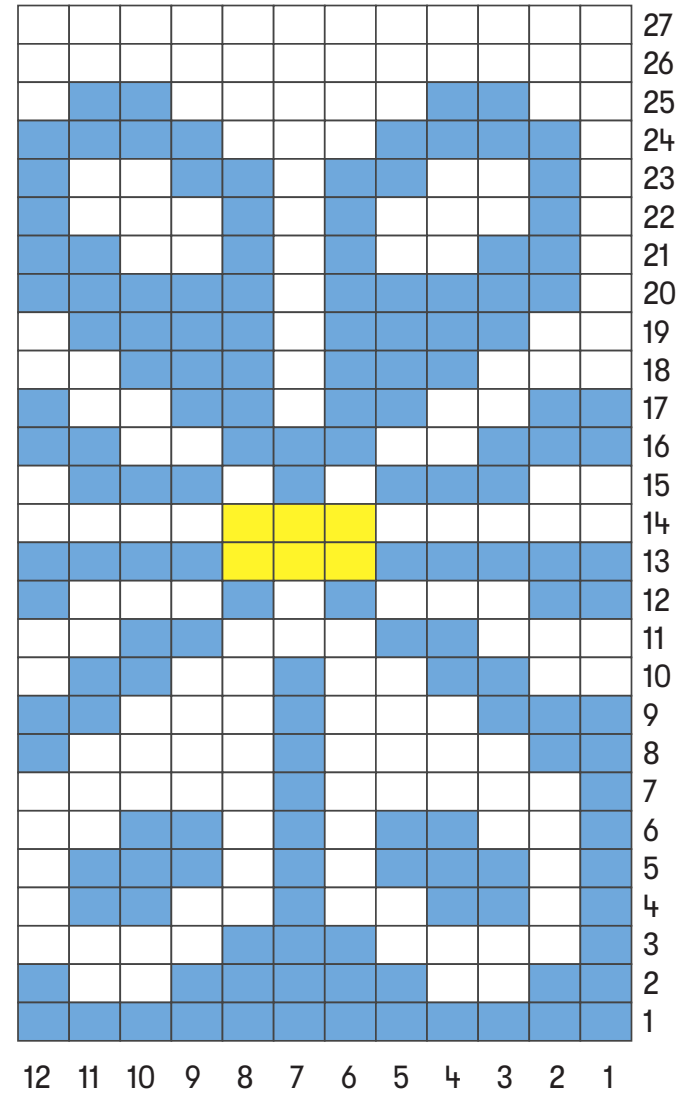

KAAVIO 1

KAAVIO 2

- PV (sininen)
- KV1 (valkoinen)
- KV2 (keltainen)