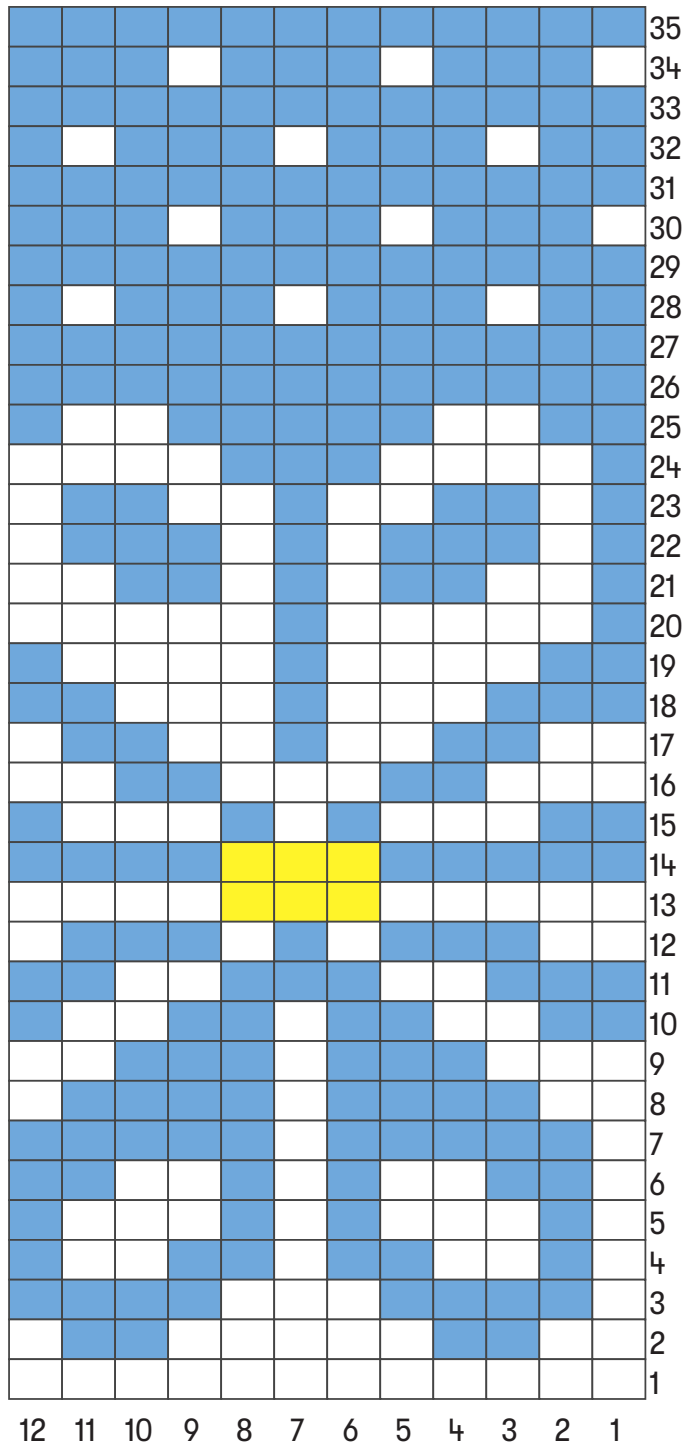

KAAVIO 1

KAAVIO 2

- PV (sininen)
- KV1 (valkoinen)
- KV2 (keltainen)