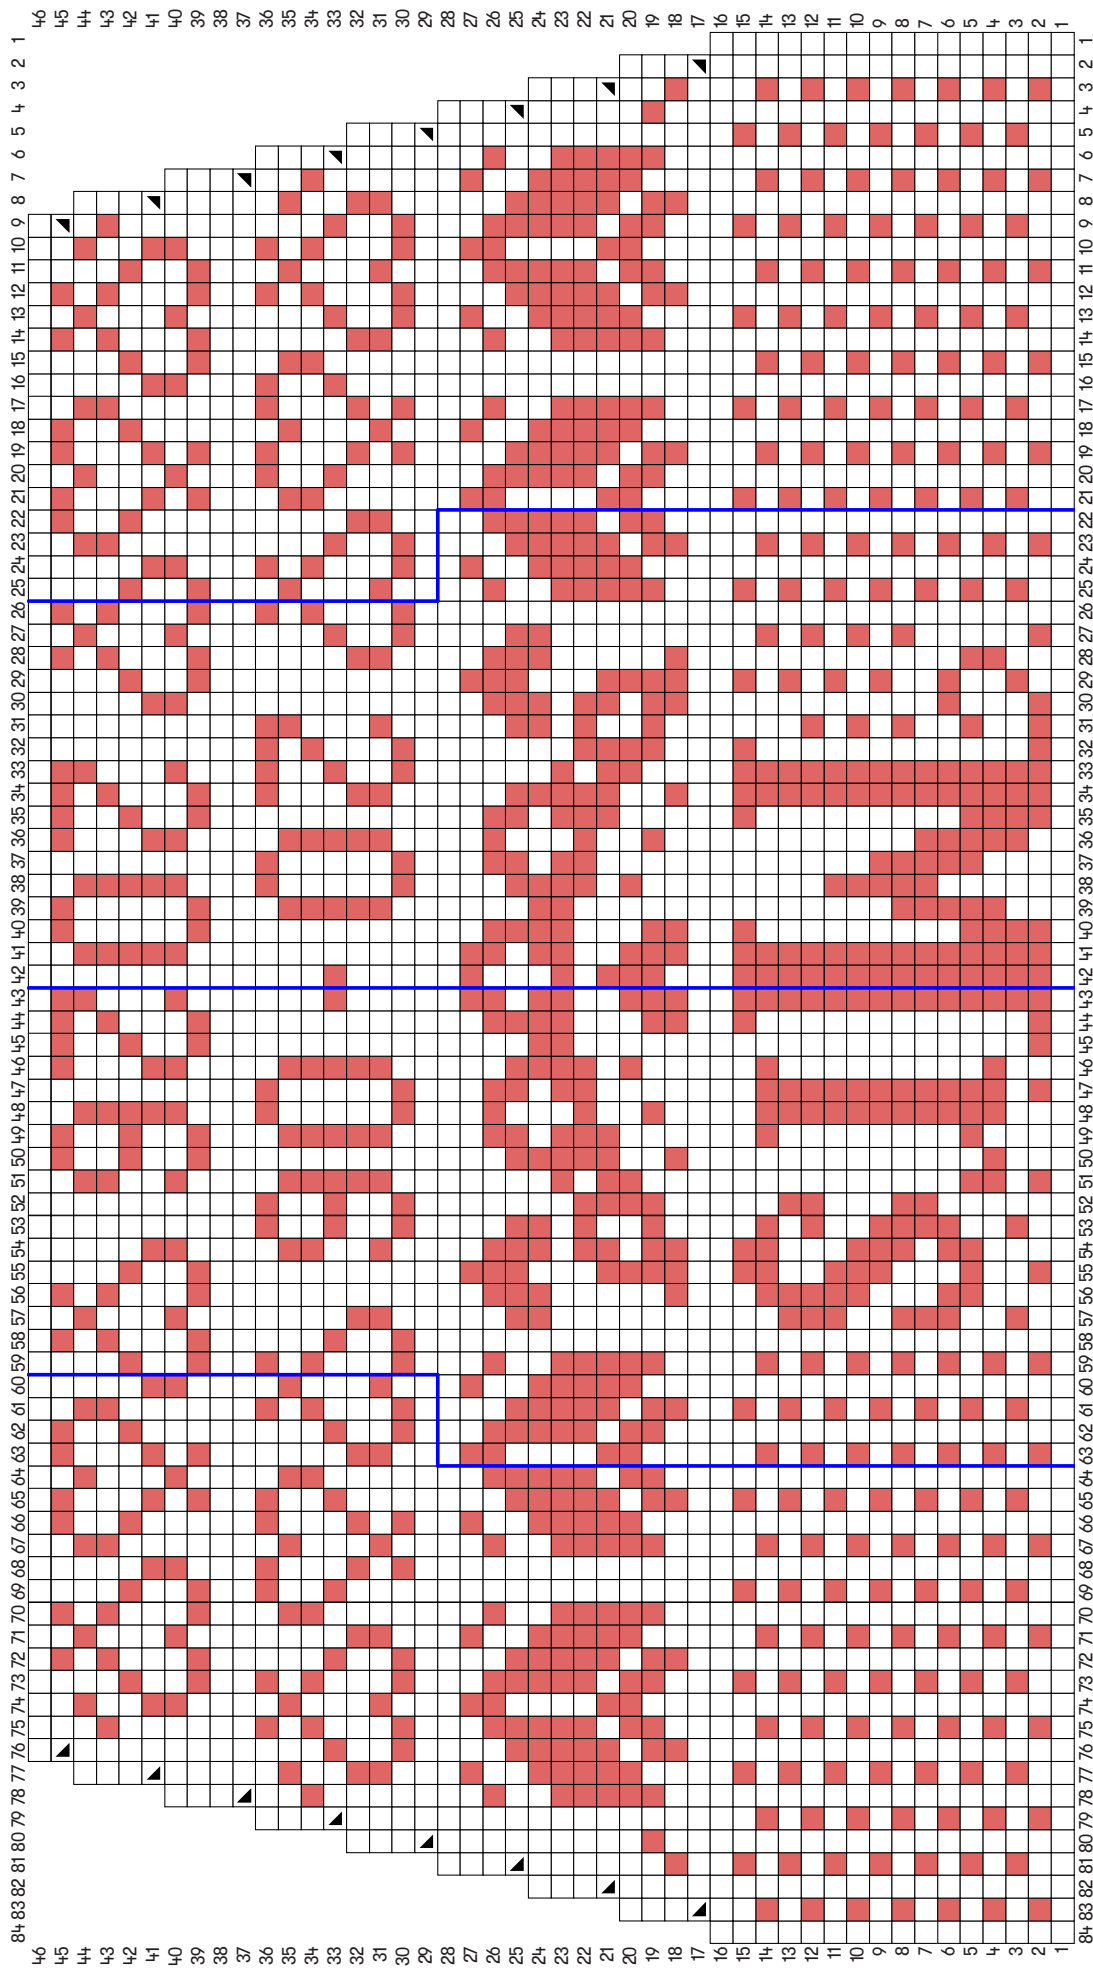

SUKAN KOKO 43/44

▣ ssk

▣ 2 o yht

| puikkojaon merkki

SUKAN KOKO 38/39

▣ ssk

▣ 2 o yht

| puikkojaon merkki

NUMEROT SUKKIIN