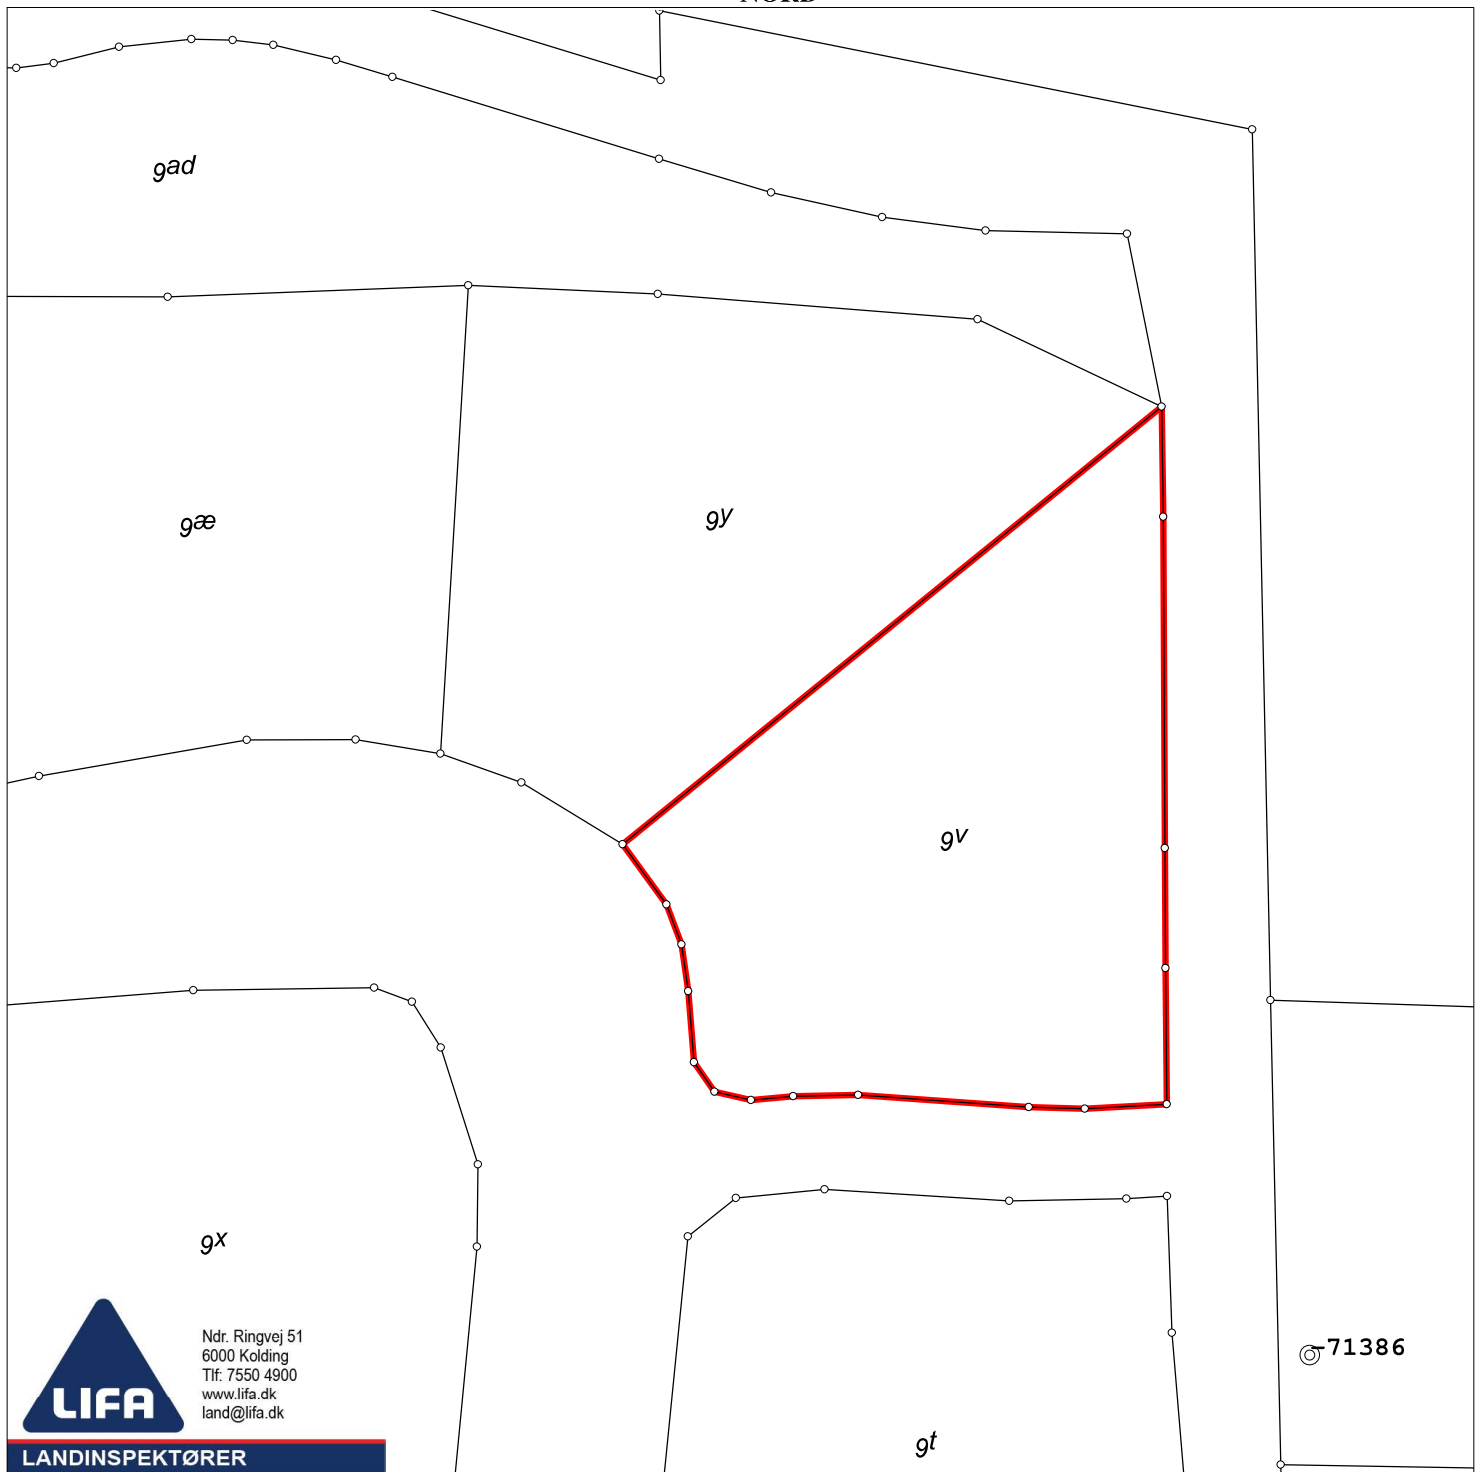

NORD

Ndr. Ringvej 51
6000 Kolding
Tlf: 7550 4900
www.lifa.dk
land@lifa.dk

LANDINSPEKTØRER

Matr.nr.: 9v

Viuf By, Viuf

Kolding Kommune

Region Syddanmark

Areal beregnet efter opmåling: 1068 m²

Kortet er i overensstemmelse med
registreringen i matriklen

Udfærdiget i december 2016 i anledning af udstykning

Målforshold: 1:500
Landinspektør j.nr.: 201615108

Jakob Lambrethsen
Landinspektør
Dato: 15. december 2016