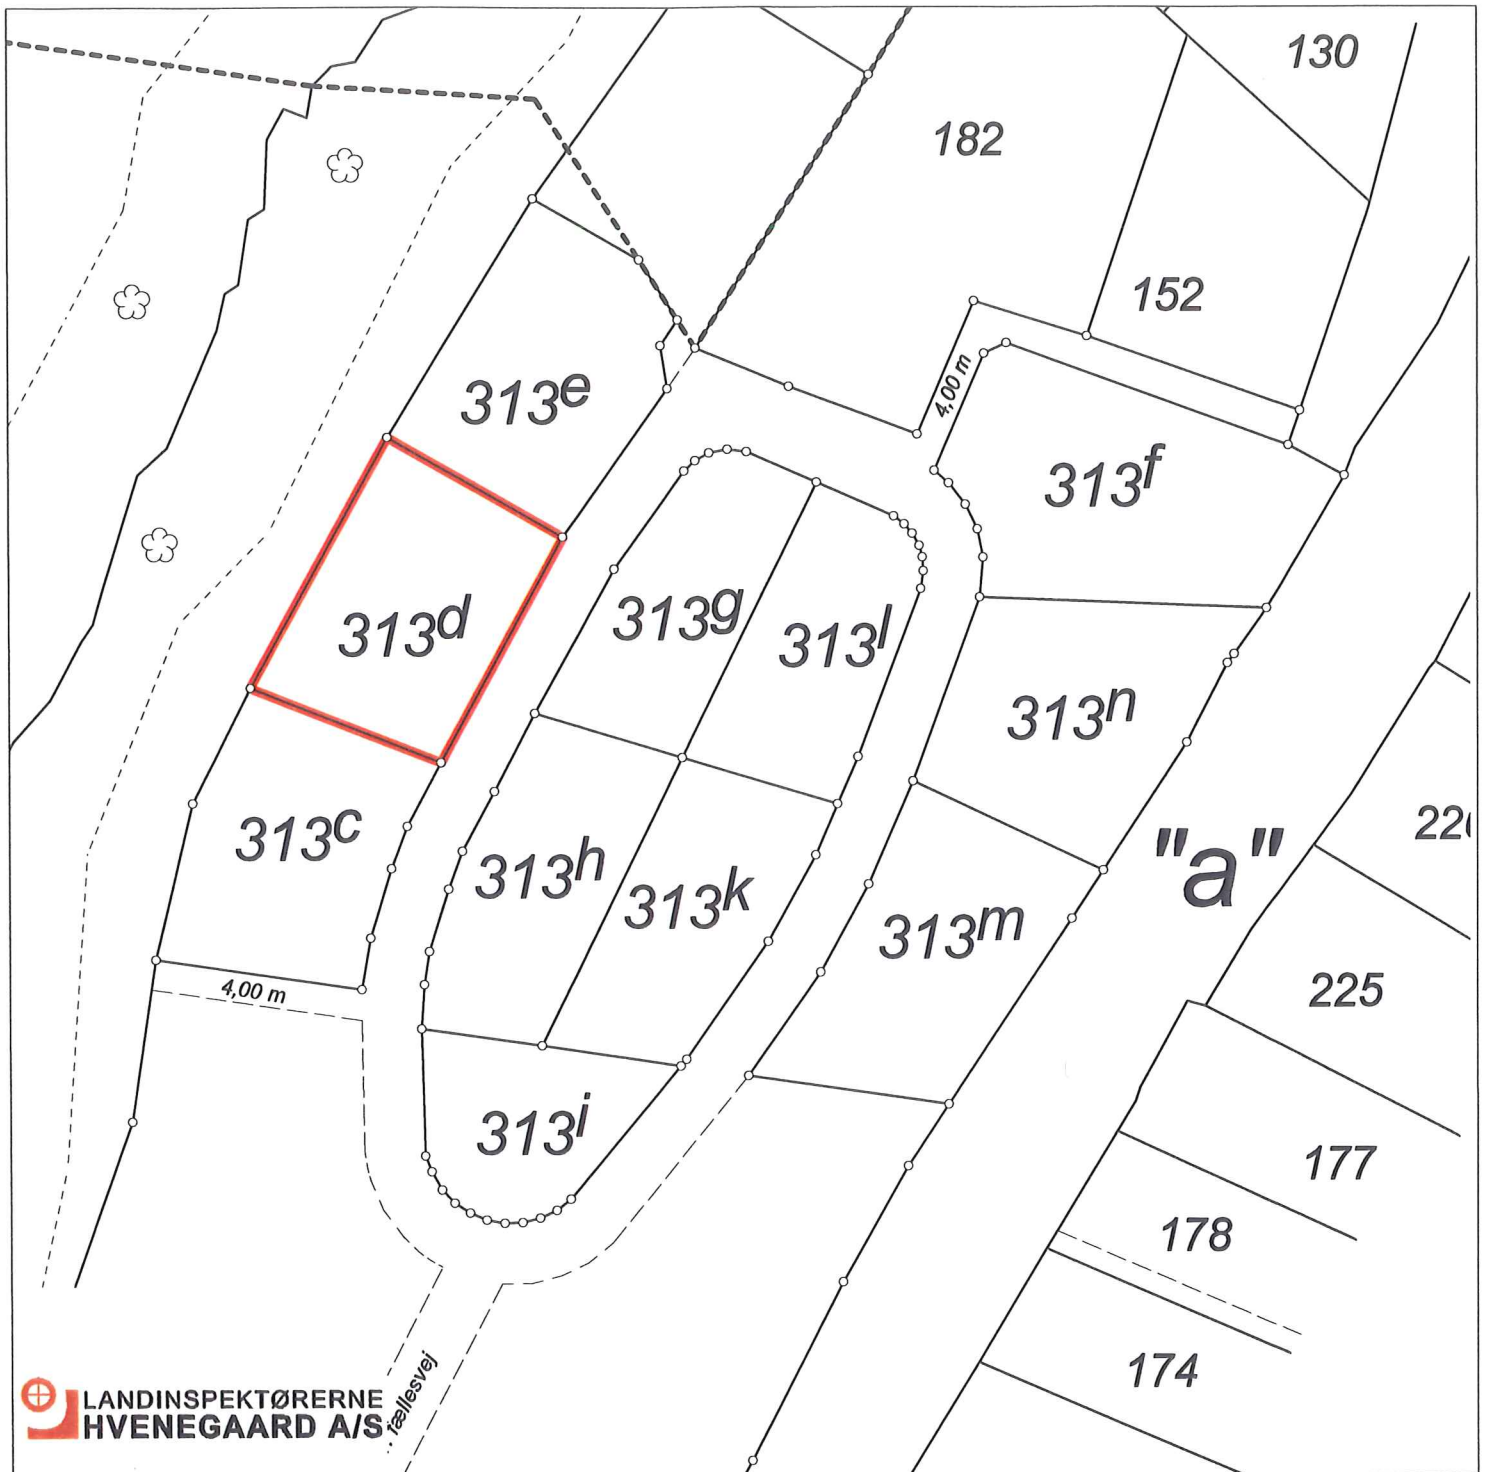

NORD

 LANDINSPEKTØRERNE
HVENEGAARD A/S

Kort & Matrikelstyrelsen © Copyright

Matr.nr.: 313d

Stubbom, Aller

Christiansfeld kommune

Sønderjyllands amt

Areal beregnet efter opmåling: 960 m²

Kortet er i overensstemmelse med
registreringen i matriklen d. 7.
juli 2006

Udfærdiget i juli 2006 i anledning af udstykning

Birgit Susanne Hansen
Landinspektør

Dato: 14. juli 2006

Målforshold: 1:1000

Landinspektør j.nr.: 055235