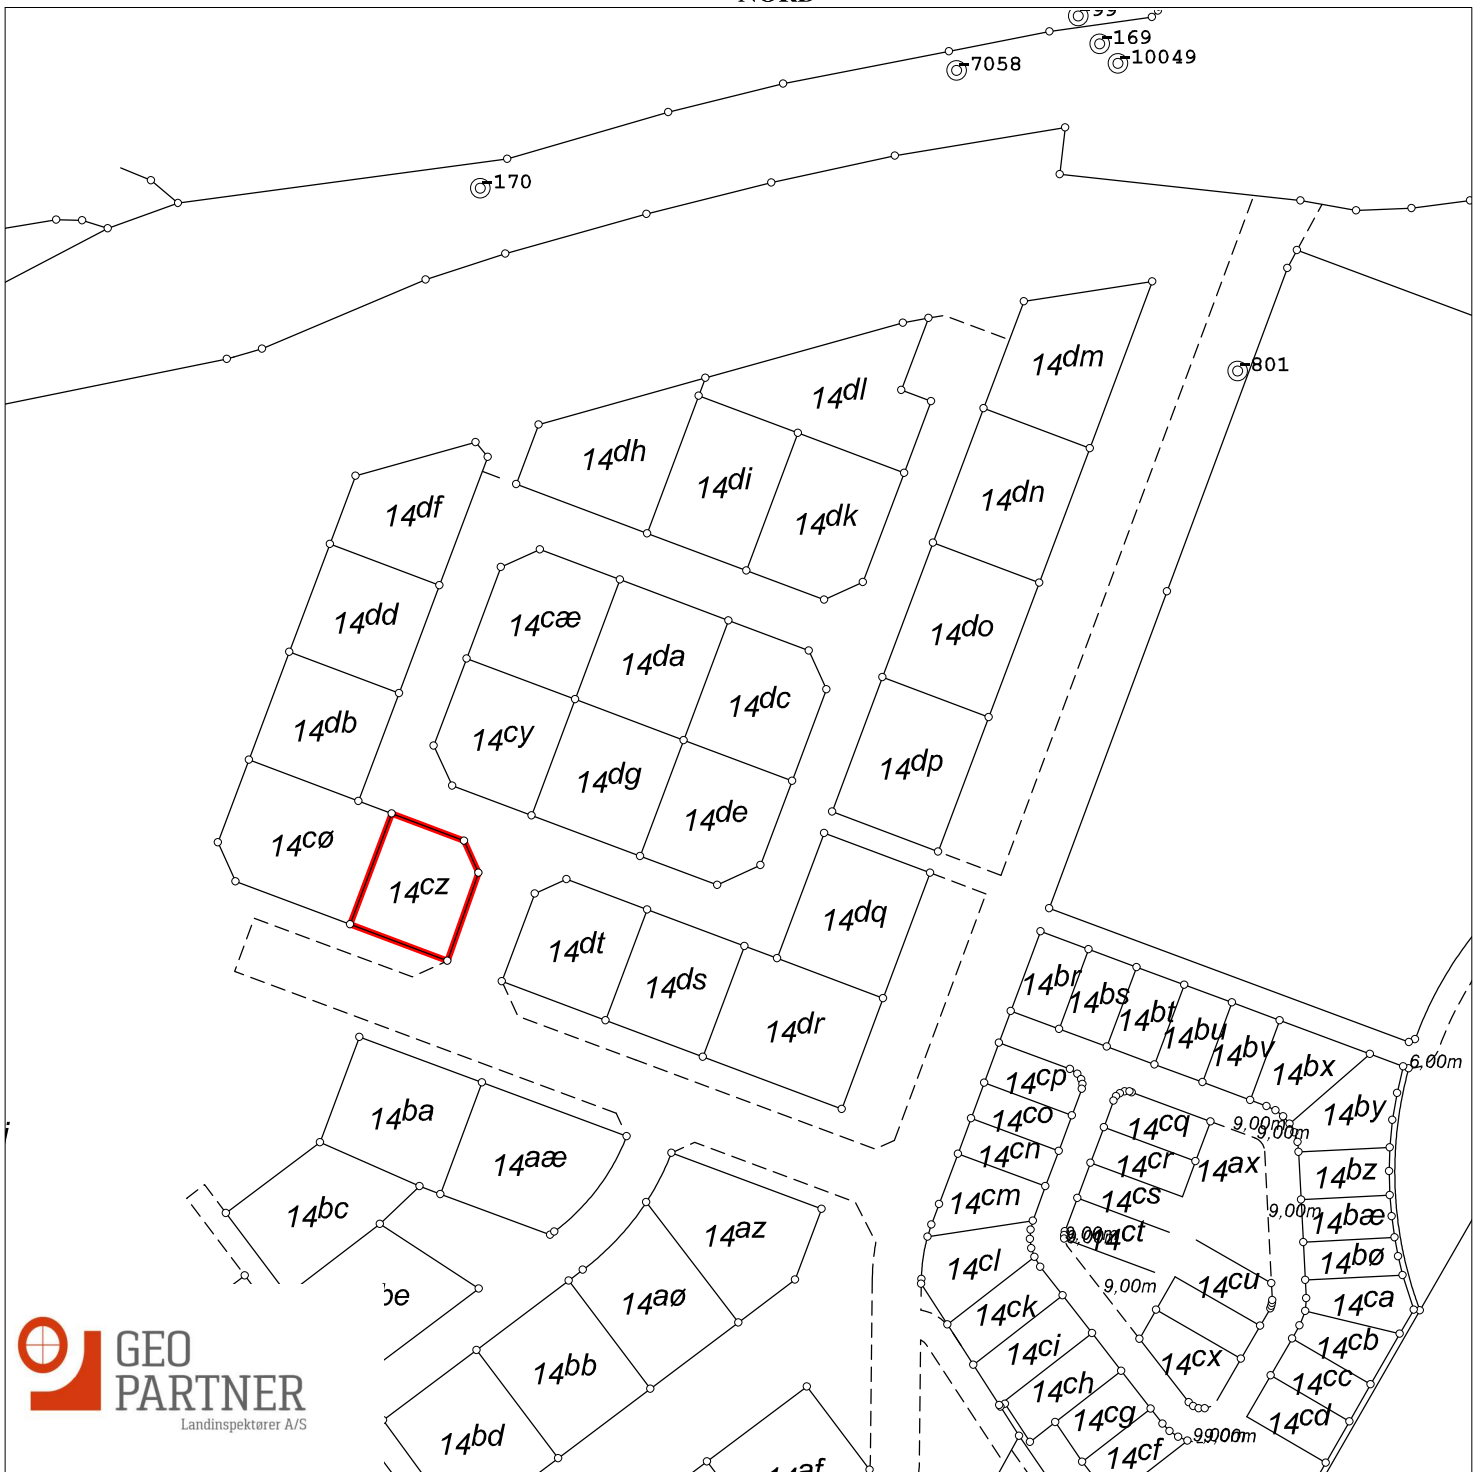

NORD

Matr.nr.: 14cz

Nagbøl By, Skanderup

Kolding Kommune

Region Syddanmark

Areal beregnet efter opmåling: 830 m²

Kortet er i overensstemmelse med registreringen i matriklen den 21. oktober 2021

Udfærdiget i oktober 2021 i anledning af matrikulære ændringer

Christian Graversen

Landinspektør

Dato: 25. oktober 2021

Målforshold: 1:2000

Landinspektør j.nr.: 2107683a