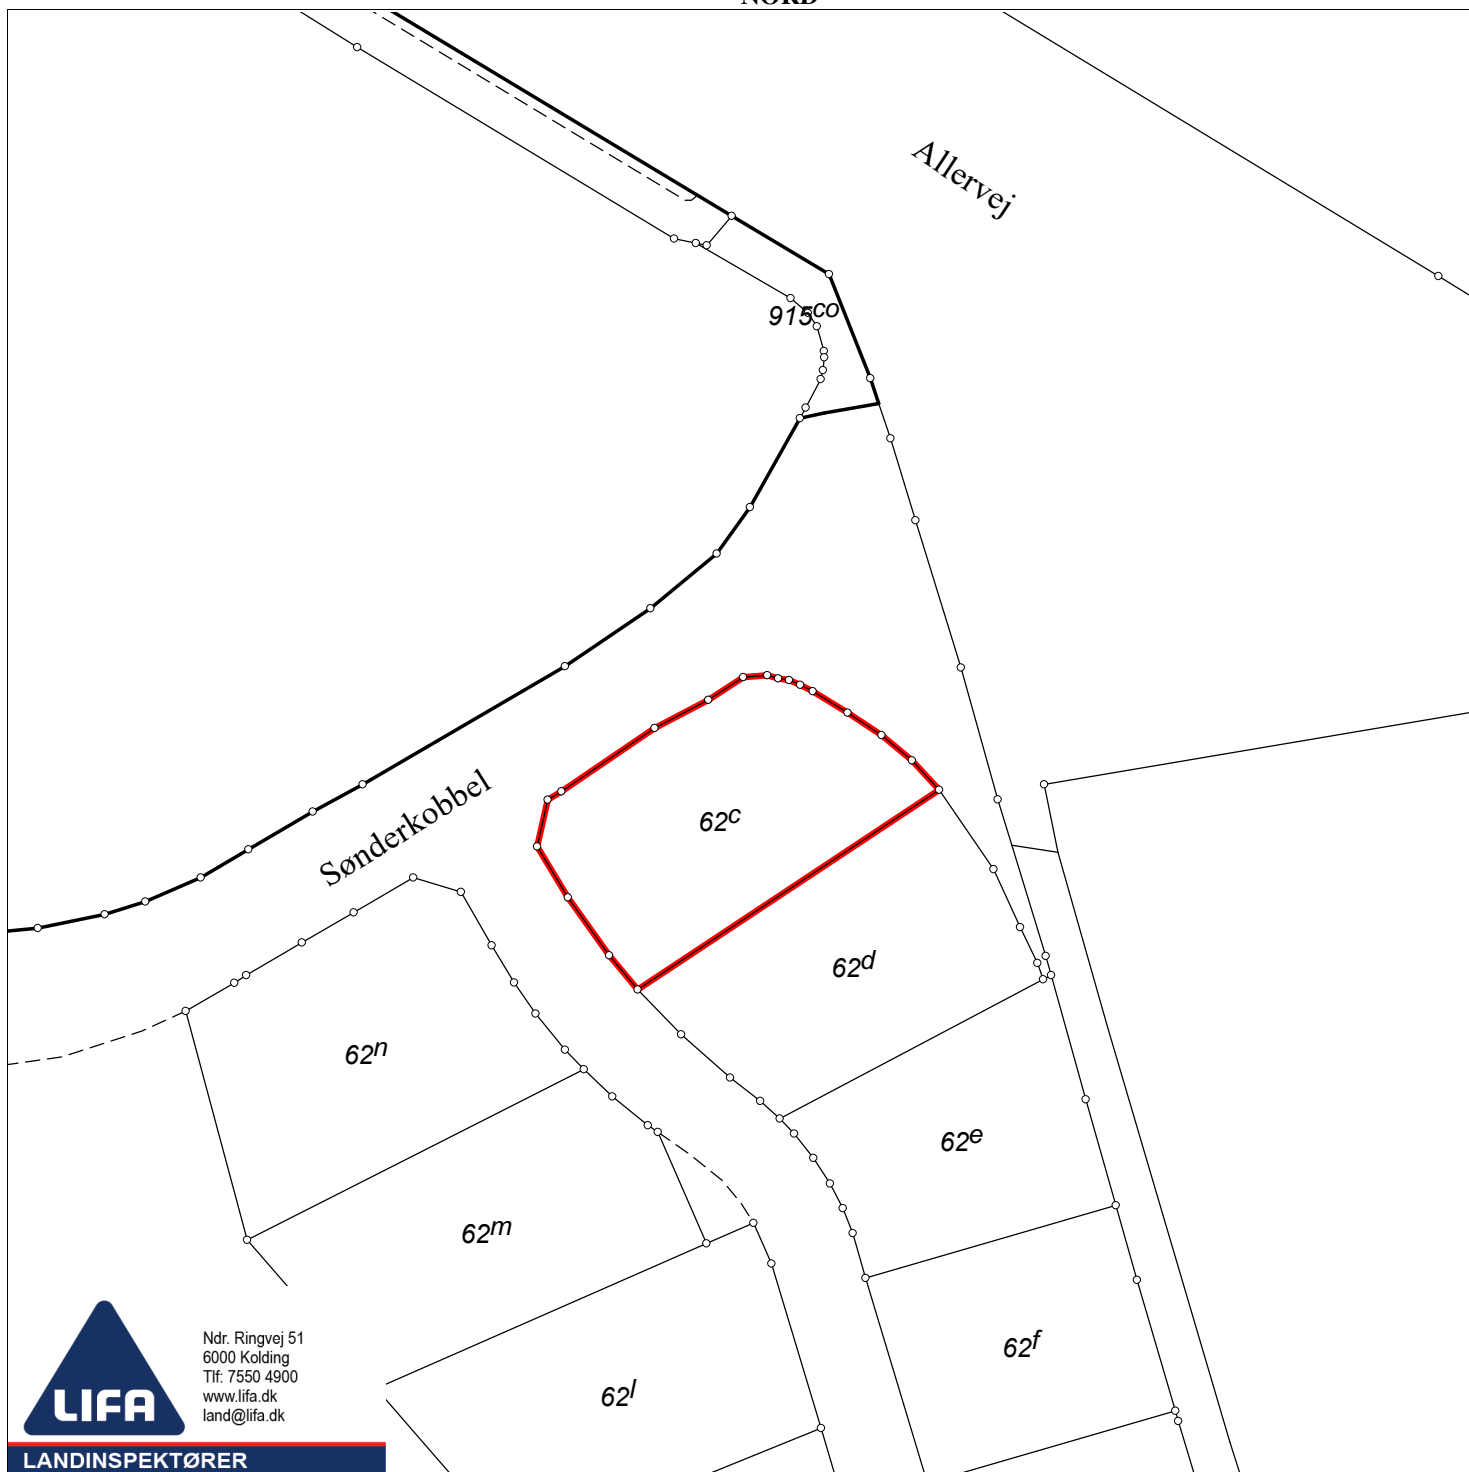

NORD

**Matr.nr.: 62c**

**Torning, Tyrstrup**

Kolding Kommune

Region Syddanmark

Areal beregnet efter opmåling: 1192 m<sup>2</sup>

Kortet er i overensstemmelse med  
registreringen i matriklen

Udfærdiget i august 2019 i anledning af udstykning

Målforshold: 1:1000  
Landinspektør j.nr.: 201815191

**Jan Adelhard Sparke**  
**Landinspektør**  
**Dato: 29. august 2019**