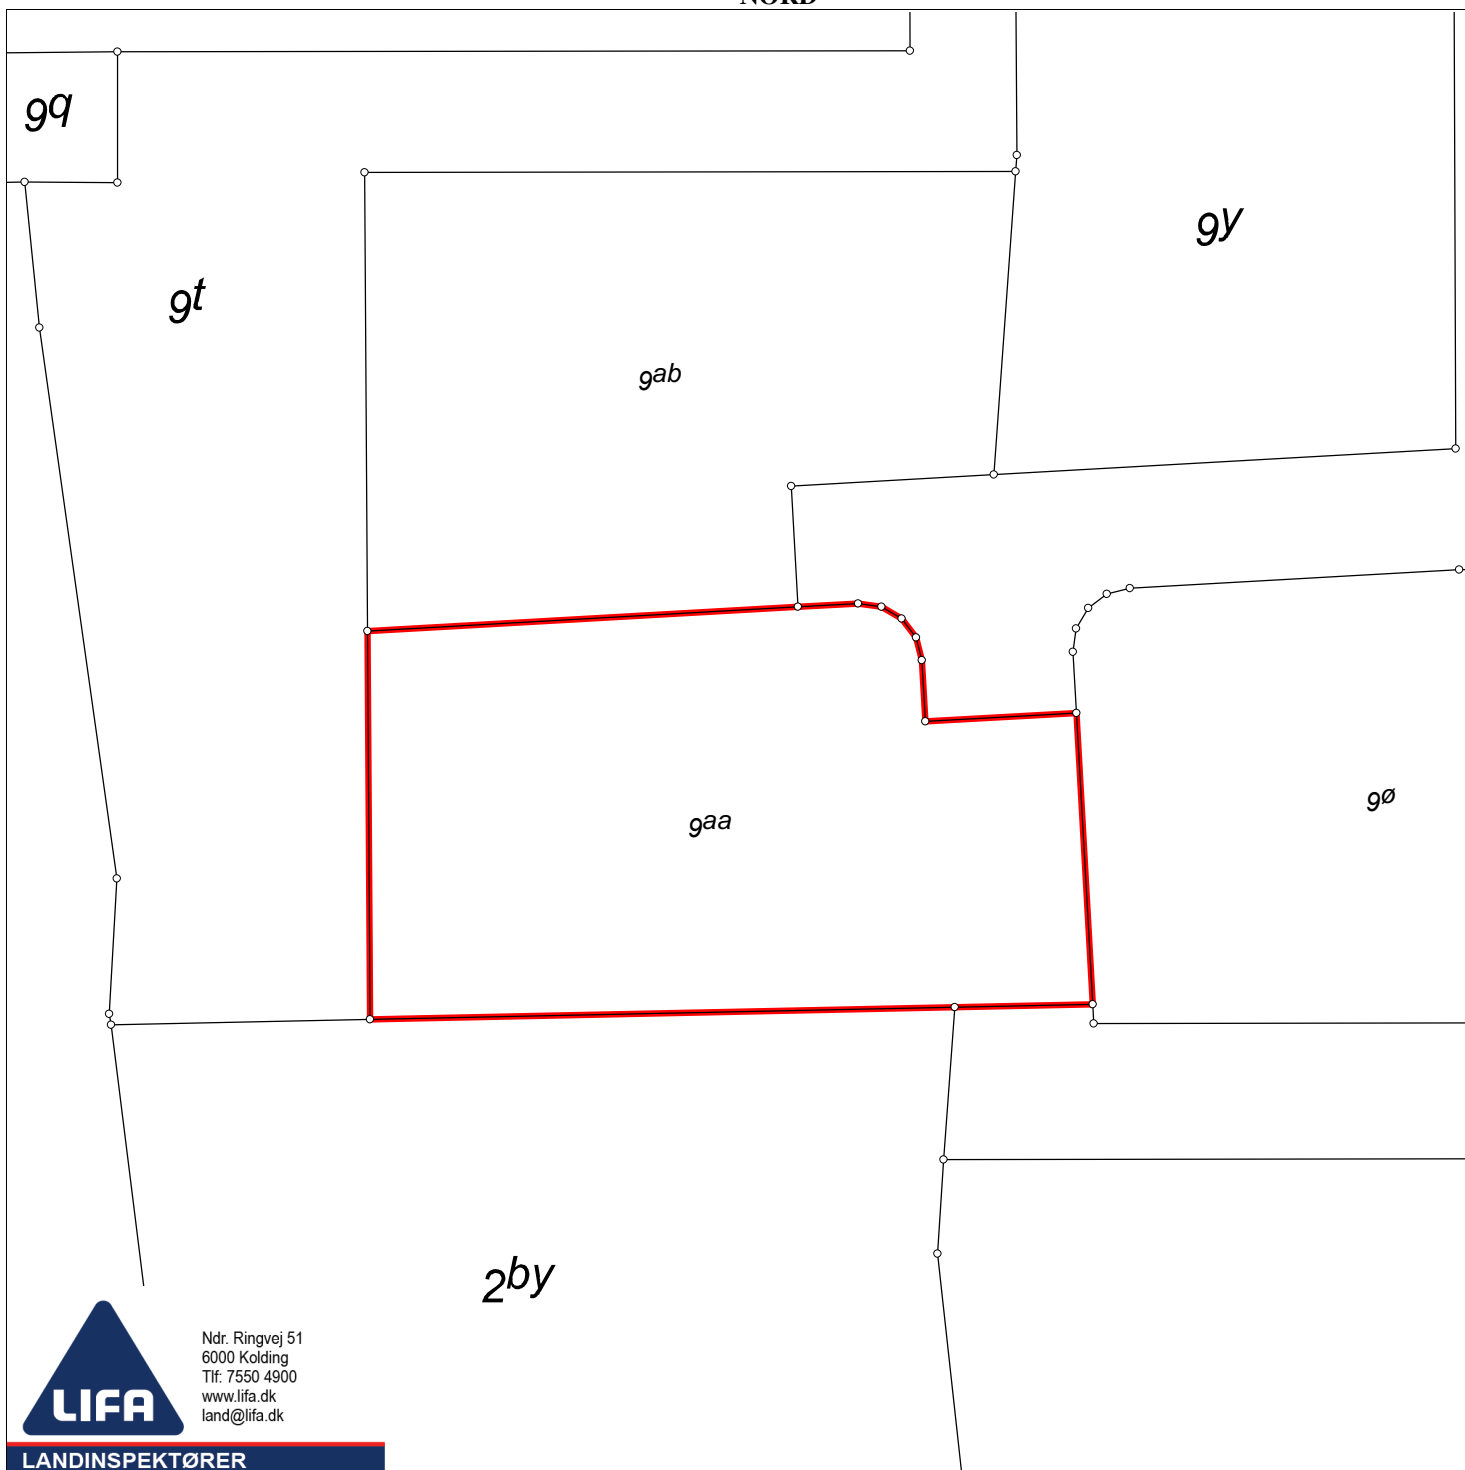

NORD

Ndr. Ringvej 51  
6000 Kolding  
Tlf: 7550 4900  
www.lifa.dk  
land@lifa.dk

LANDINSPEKTØRER

**Matr.nr.: 9aa**

**Jordrup By, Jordrup**

Kolding Kommune

Region Syddanmark

Areal beregnet efter opmåling: 1166 m<sup>2</sup>

Kortet er i overensstemmelse med  
registreringen i matriklen

Udfærdiget i juli 2016 i anledning af udstykning

Målforshold: 1:500  
Landinspektør j.nr.: 201515061b

**Jan Adelhard Sparke**  
**Landinspektør**  
**Dato: 12. juli 2016**