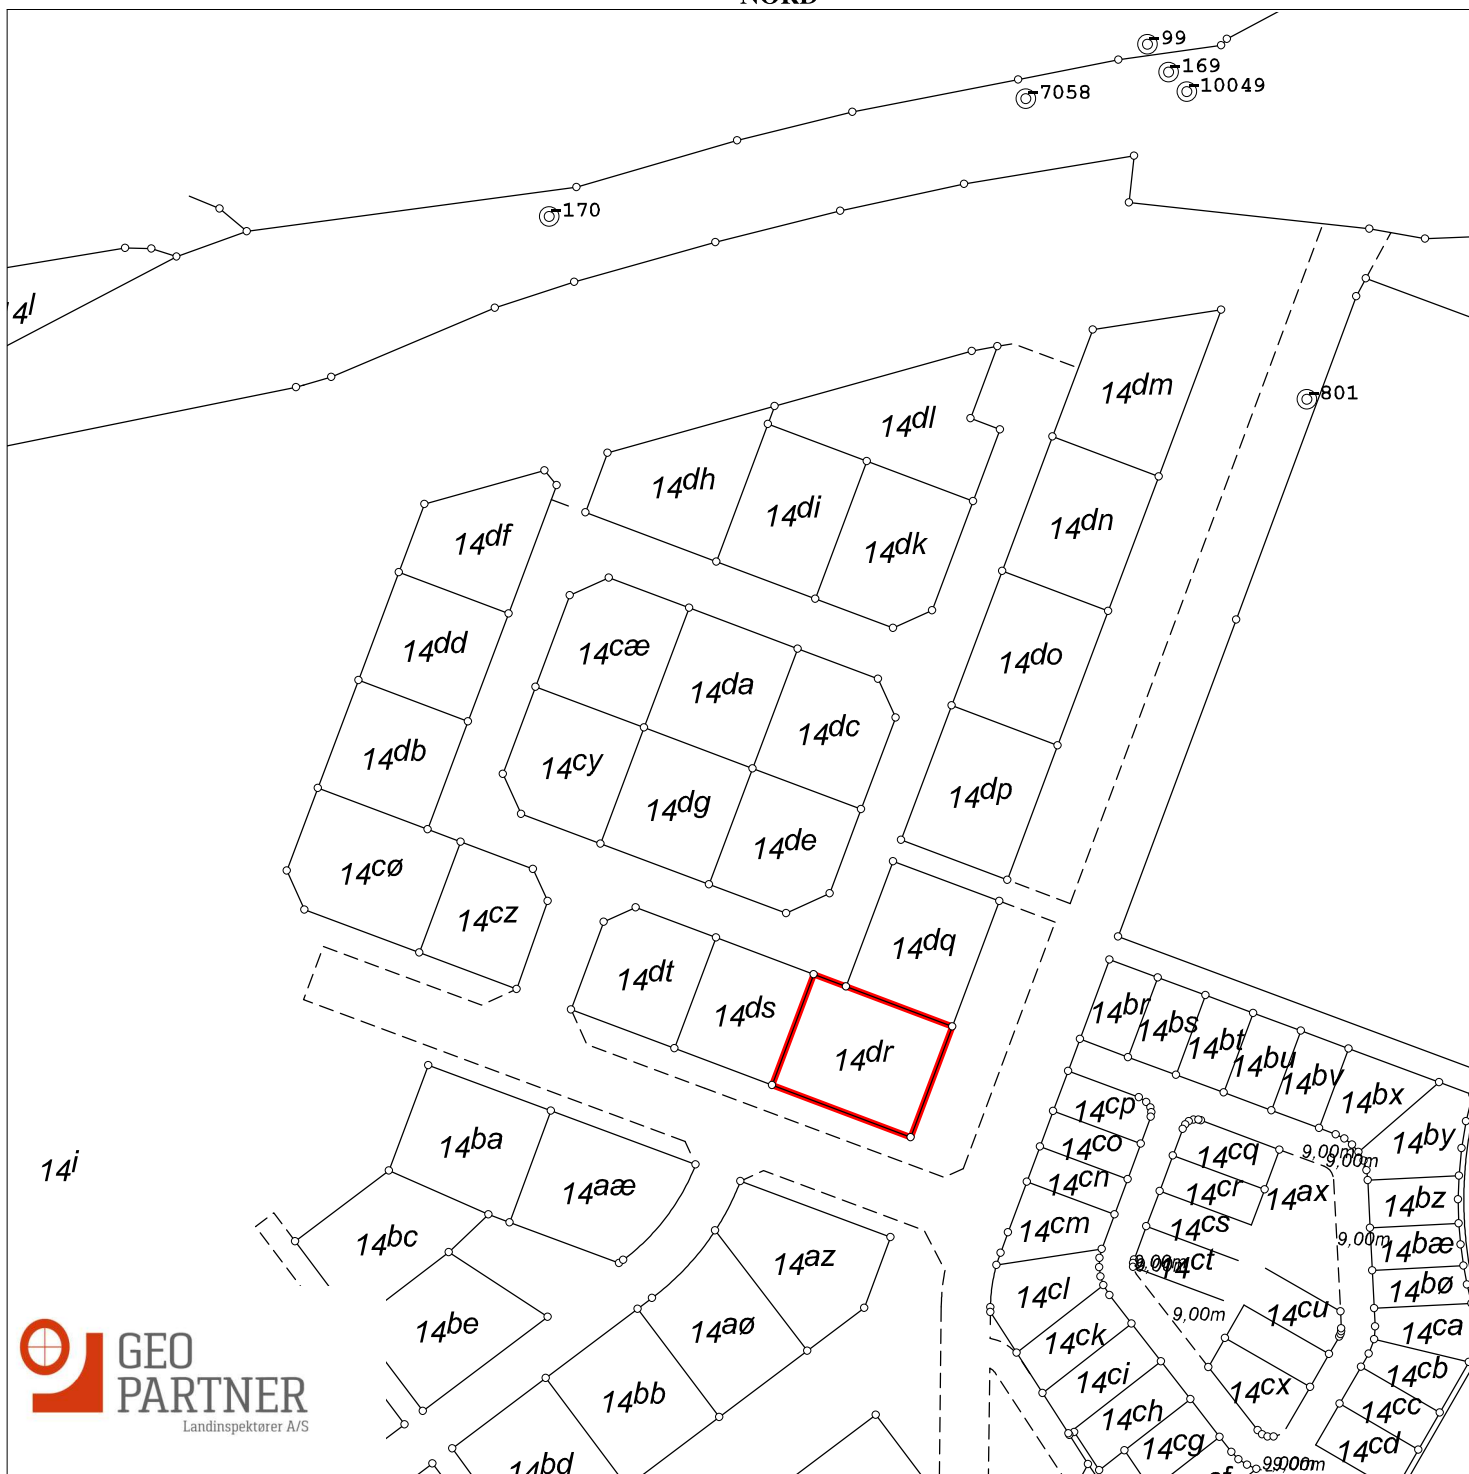

NORD

**Matr.nr.: 14dr**

**Nagbøl By, Skanderup**

Kolding Kommune

Region Syddanmark

Areal beregnet efter opmåling: 1226 m<sup>2</sup>

Kortet er i overensstemmelse med registreringen i matriklen den 21. oktober 2021

Udfærdiget i oktober 2021 i anledning af matrikulære ændringer

**Christian Graversen**

**Landinspektør**

**Dato: 25. oktober 2021**

Målforshold: 1:2000

Landinspektør j.nr.: 2107683a