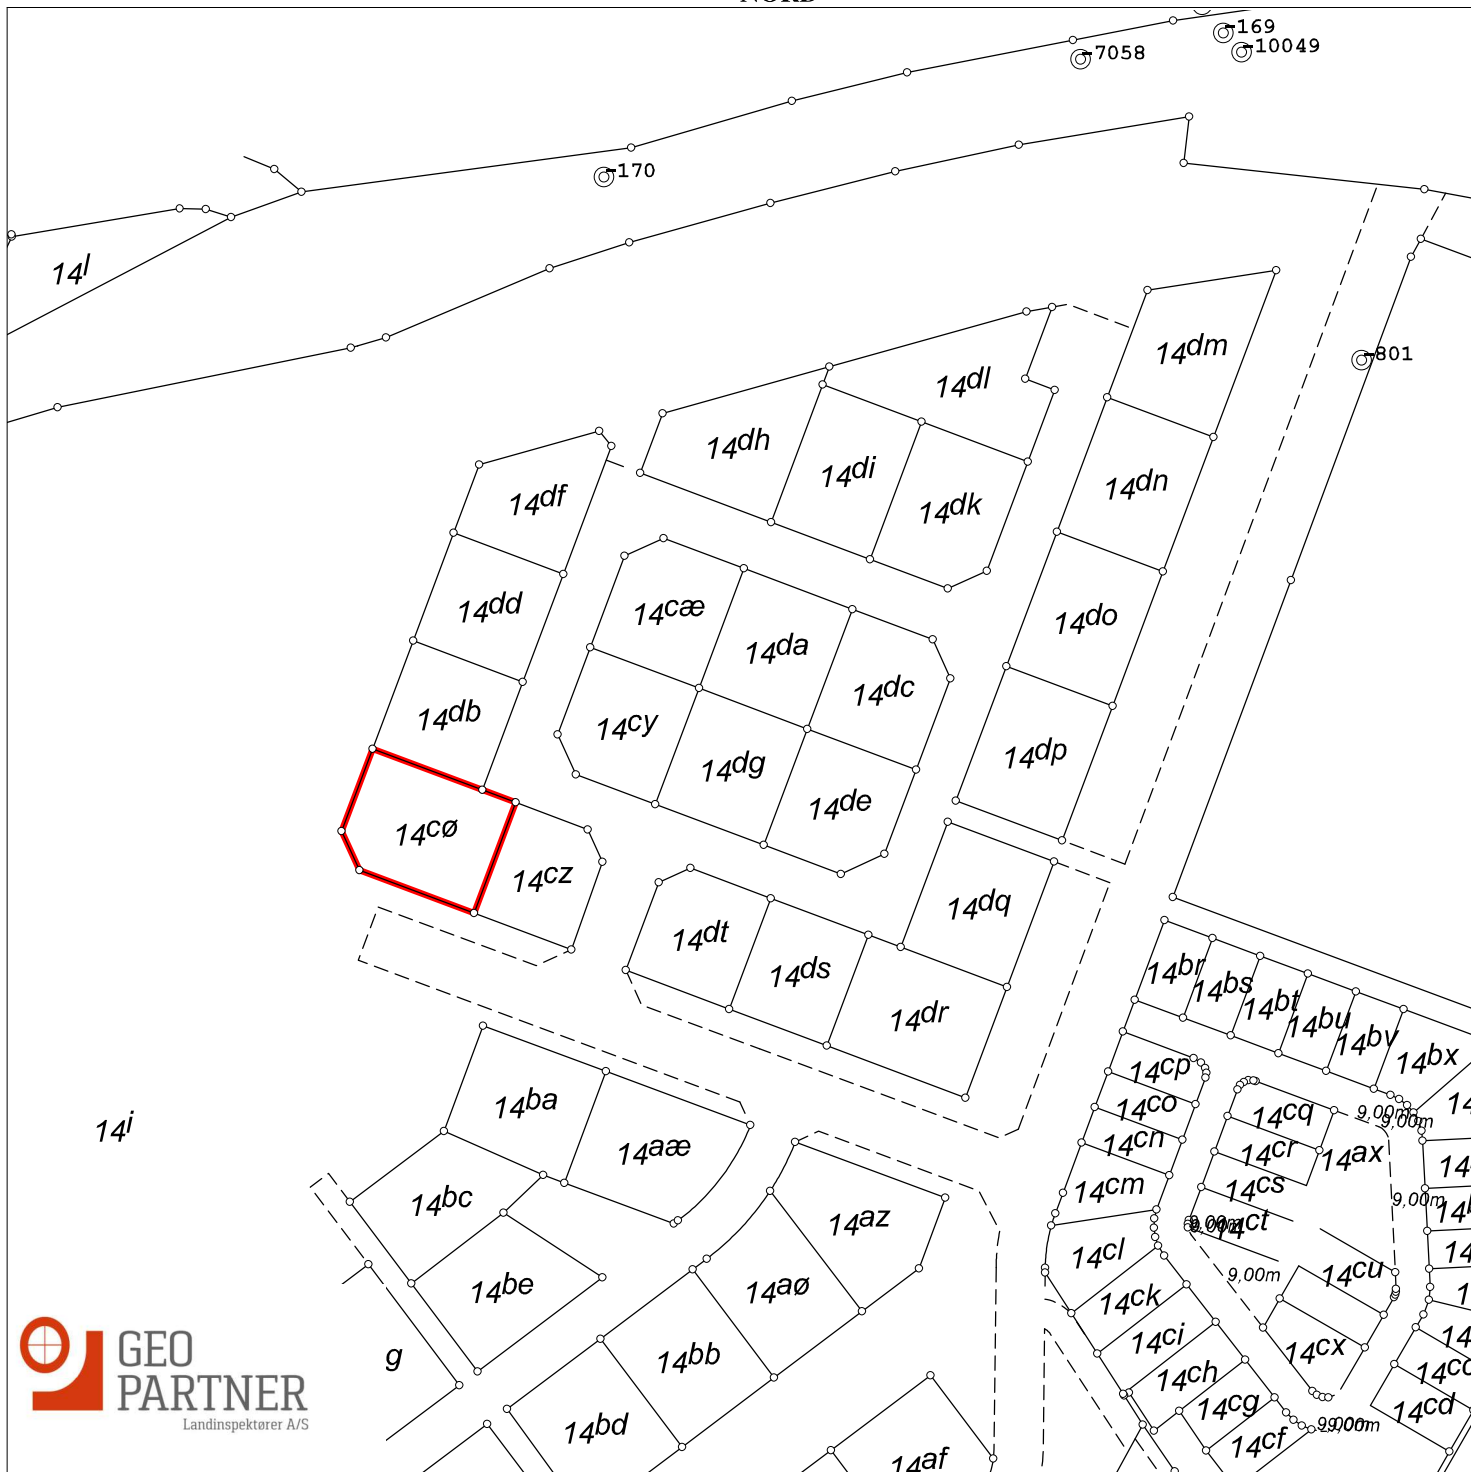

NORD

Matr.nr.: 14cø

Nagbøl By, Skanderup

Kolding Kommune
Region Syddanmark

Areal beregnet efter opmåling: 1232 m²

Kortet er i overensstemmelse med
registreringen i matriklen den
21. oktober 2021

Udfærdiget i oktober 2021 i anledning af matrikulære ændringer

Christian Graversen
Landinspektør
Dato: 25. oktober 2021

Målforshold: 1:2000
Landinspektør j.nr.: 2107683a