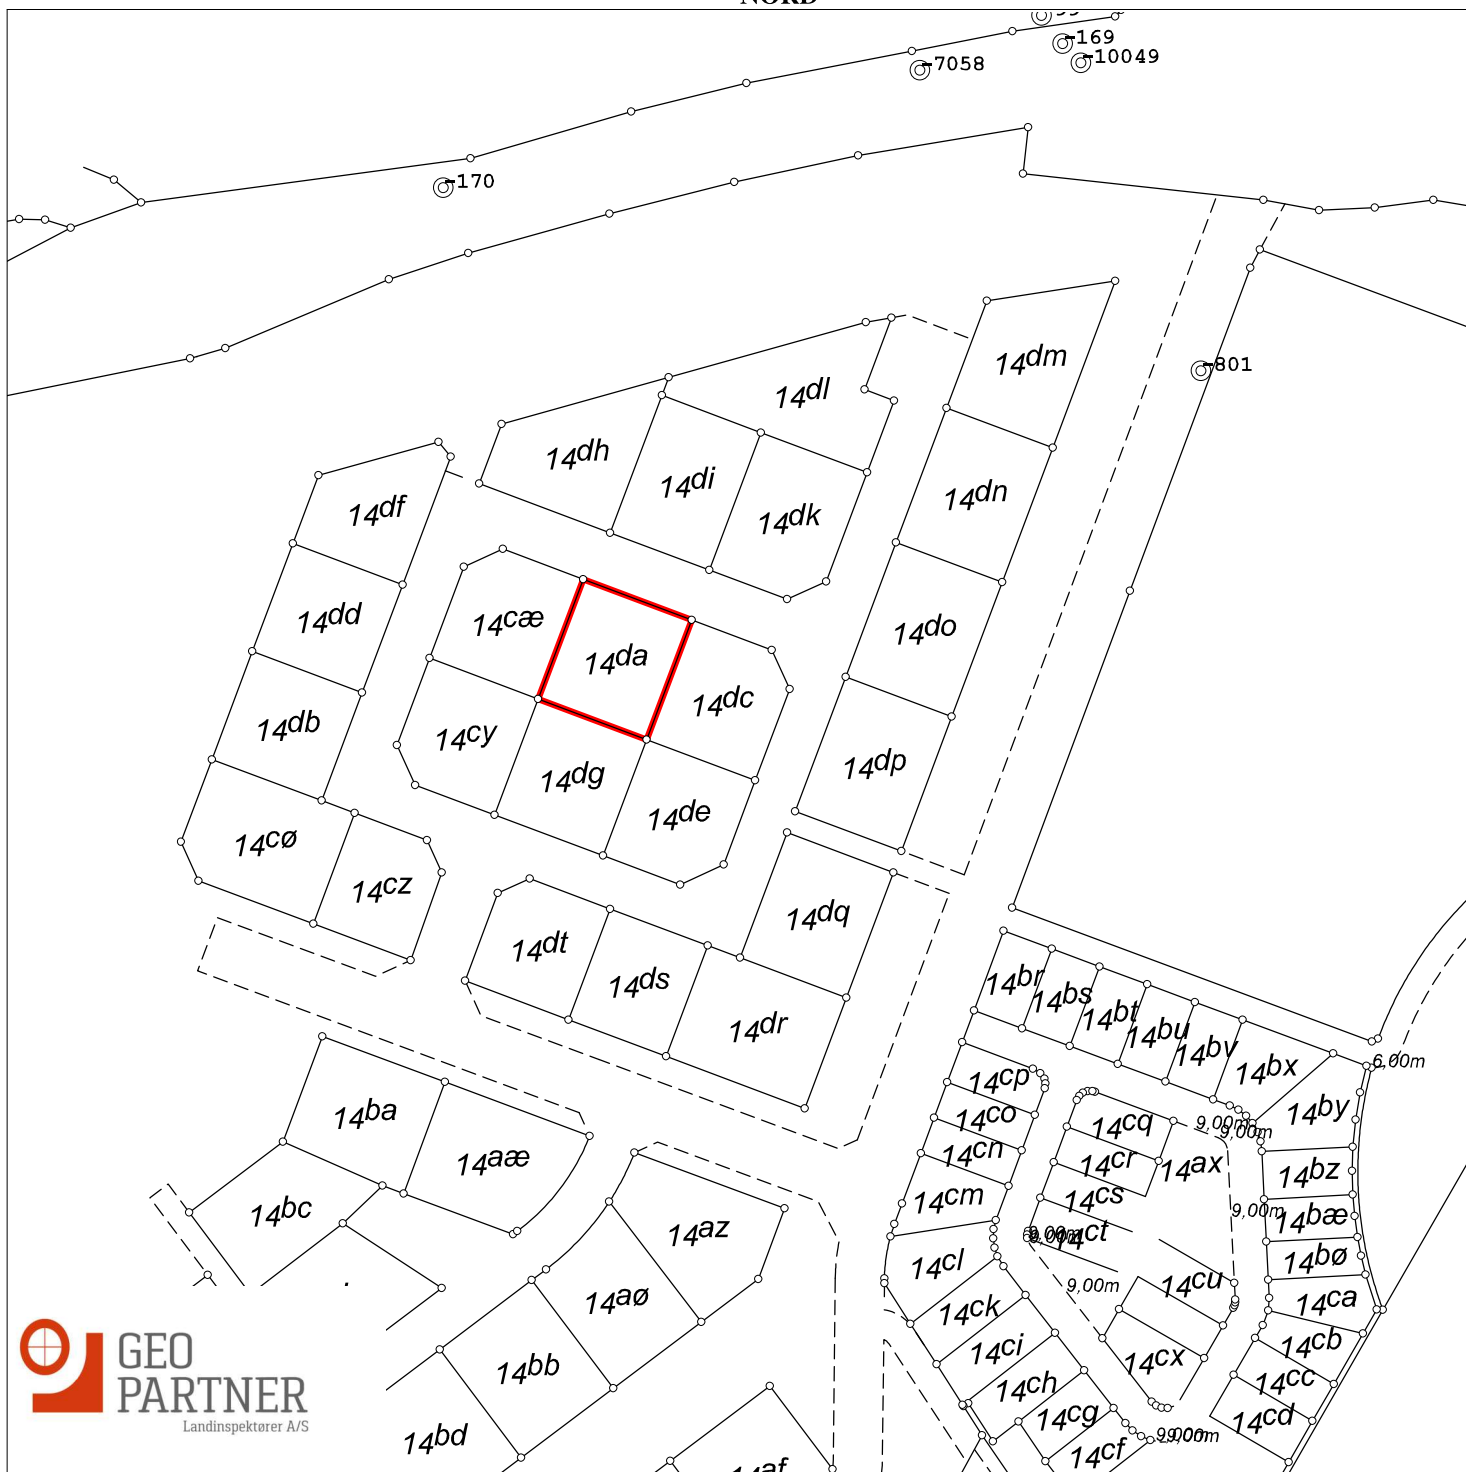

NORD

**Matr.nr.: 14da**

**Nagbøl By, Skanderup**

Kolding Kommune

Region Syddanmark

Areal beregnet efter opmåling: 1037 m<sup>2</sup>

Kortet er i overensstemmelse med registreringen i matriklen den 21. oktober 2021

Udfærdiget i oktober 2021 i anledning af matrikulære ændringer

**Christian Graversen**

**Landinspektør**

**Dato: 25. oktober 2021**

Målforshold: 1:2000

Landinspektør j.nr.: 2107683a