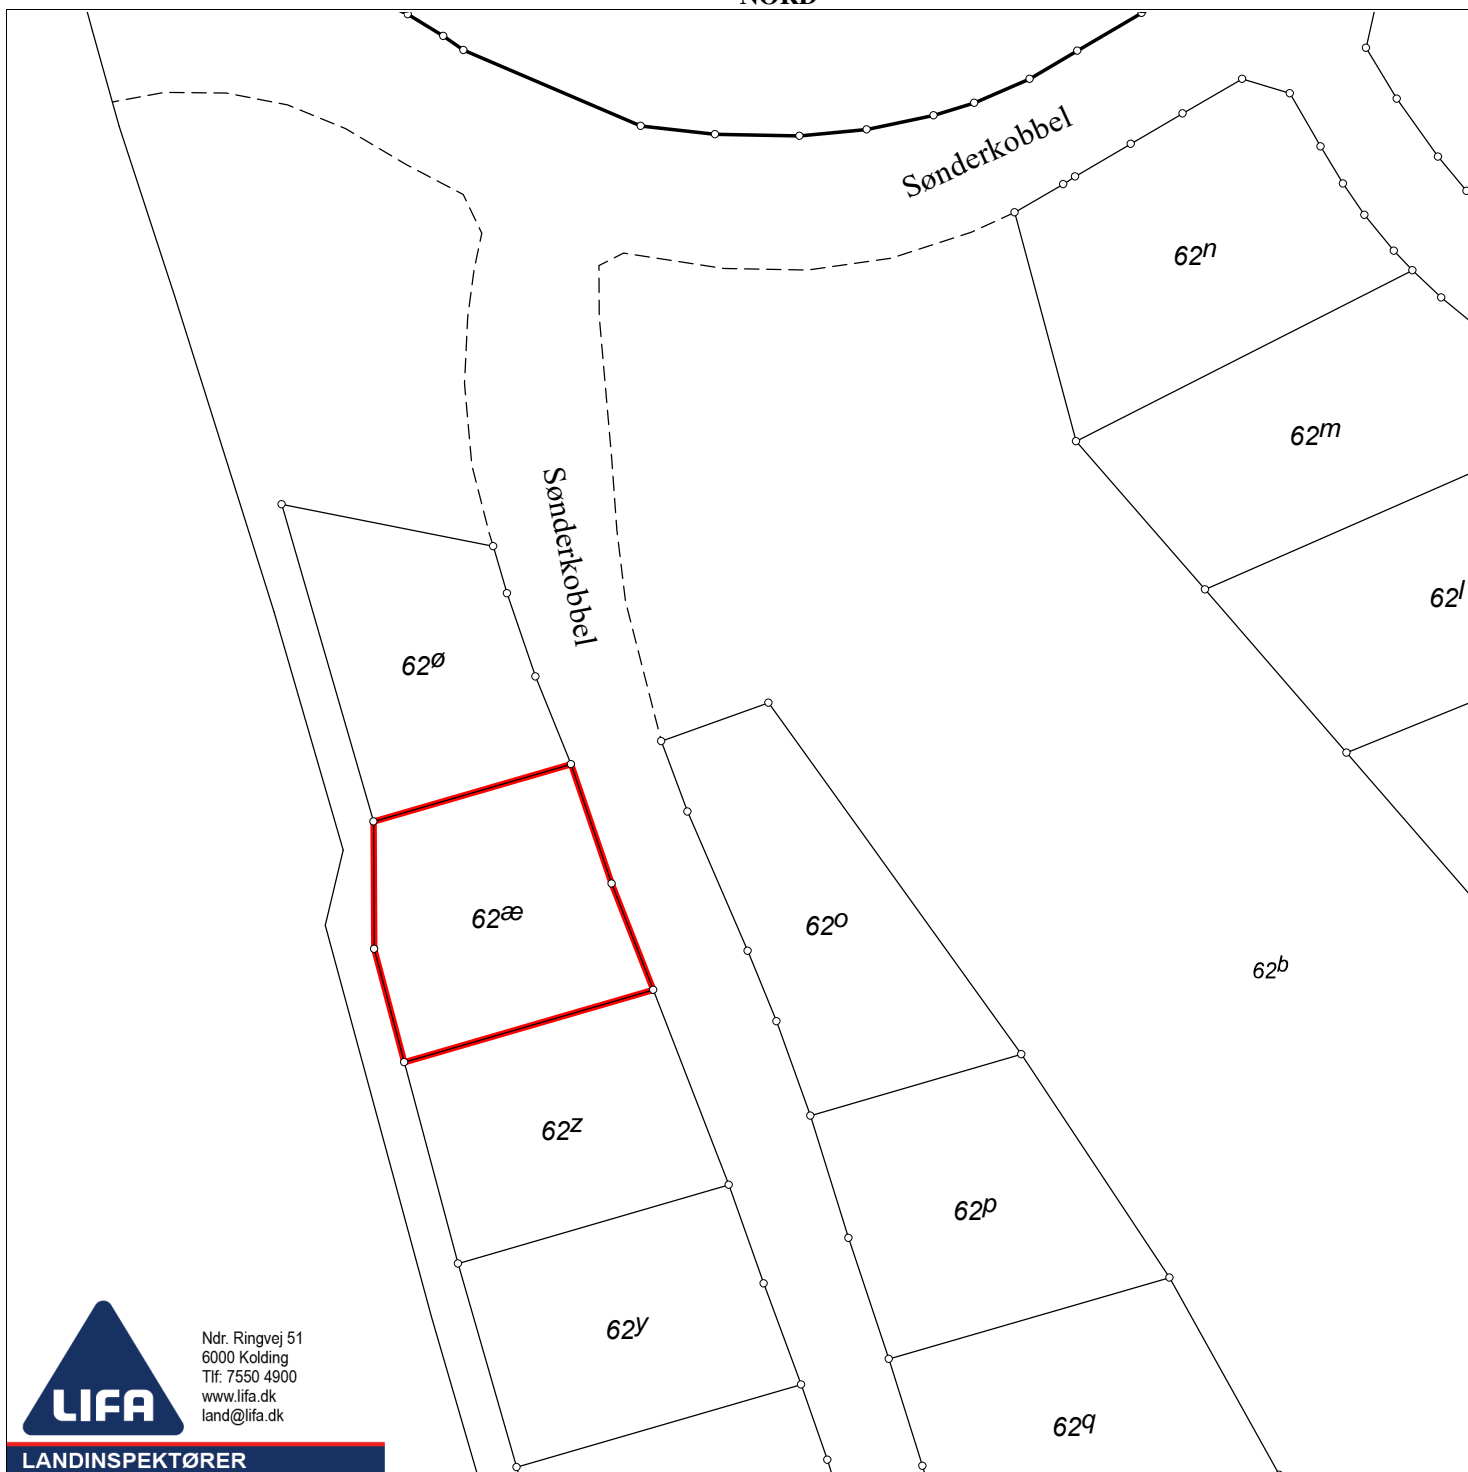

NORD

Matr.nr.: 62æ

Torning, Tyrstrup

Kolding Kommune

Region Syddanmark

Areal beregnet efter opmåling: 1004 m²

Kortet er i overensstemmelse med
registreringen i matriklen

Udfærdiget i august 2019 i anledning af udstykning

Målforshold: 1:1000
Landinspektør j.nr.: 201815191

Jan Adelhard Sparke

Landinspektør

Dato: 29. august 2019