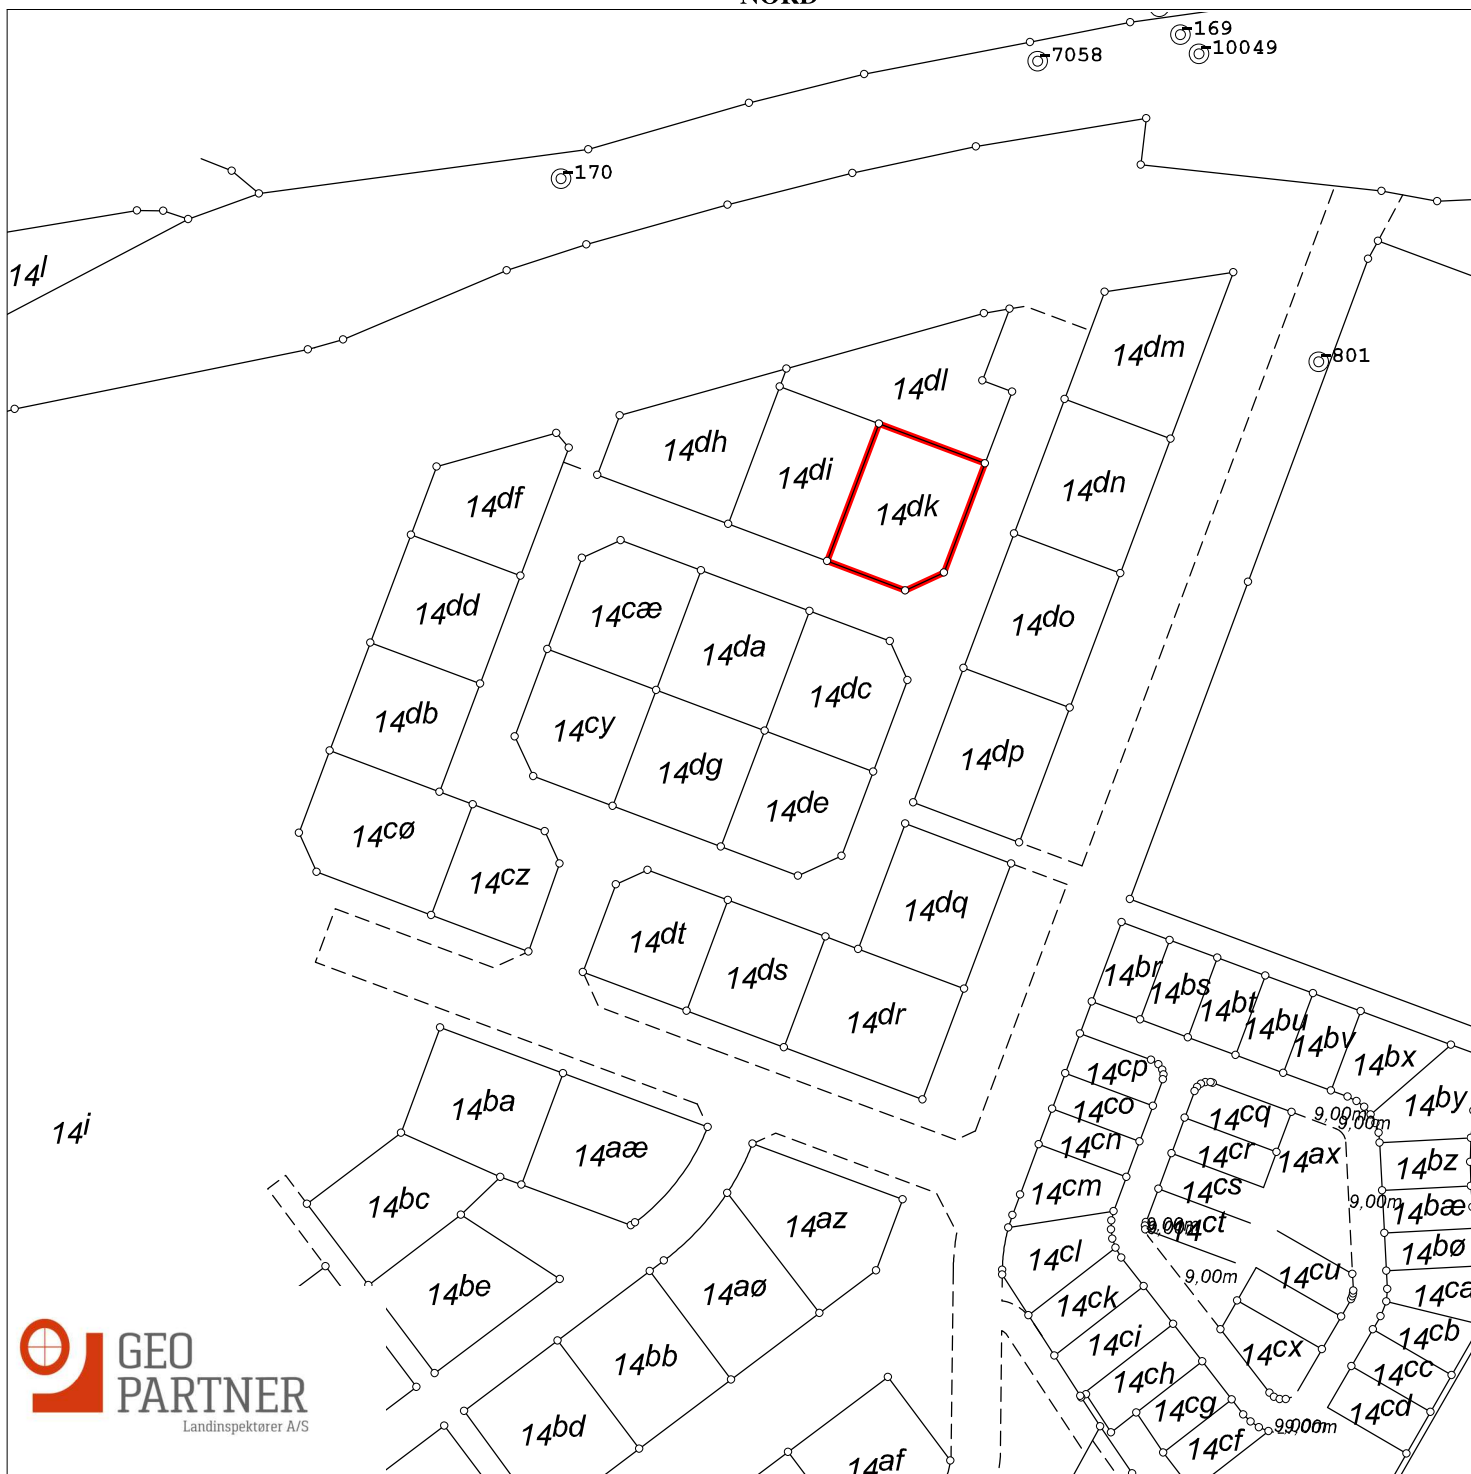

NORD

Matr.nr.: 14dk

Nagbøl By, Skanderup

Kolding Kommune

Region Syddanmark

Areal beregnet efter opmåling: 1133 m²

Kortet er i overensstemmelse med registreringen i matriklen den 21. oktober 2021

Udfærdiget i oktober 2021 i anledning af matrikulære ændringer

Christian Graversen

Landinspektør

Dato: 25. oktober 2021

Målforshold: 1:2000

Landinspektør j.nr.: 2107683a