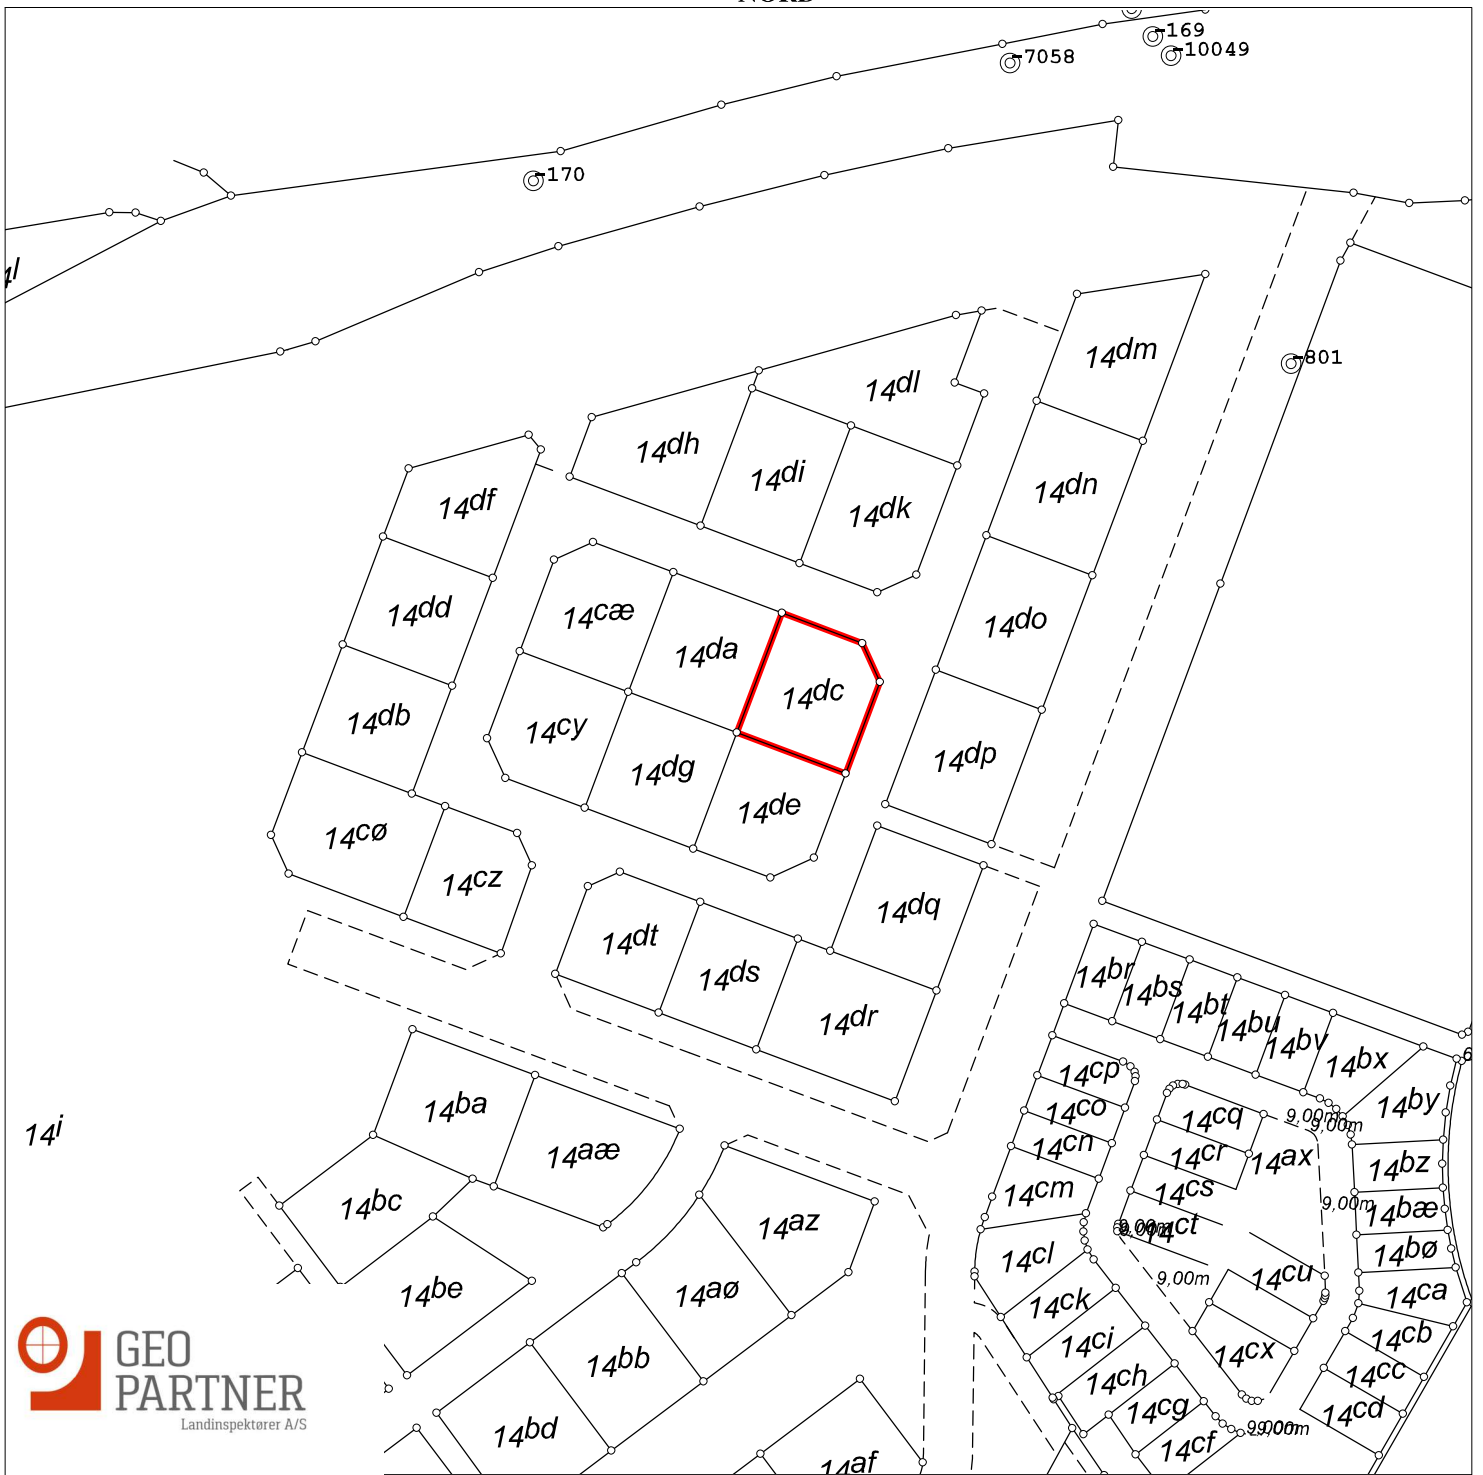

NORD

Matr.nr.: 14dc

Nagbøl By, Skanderup

Kolding Kommune

Region Syddanmark

Areal beregnet efter opmåling: 1007 m²

Kortet er i overensstemmelse med registreringen i matriklen den 21. oktober 2021

Udfærdiget i oktober 2021 i anledning af matrikulære ændringer

Christian Graversen

Landinspektør

Dato: 25. oktober 2021

Målforshold: 1:2000

Landinspektør j.nr.: 2107683a