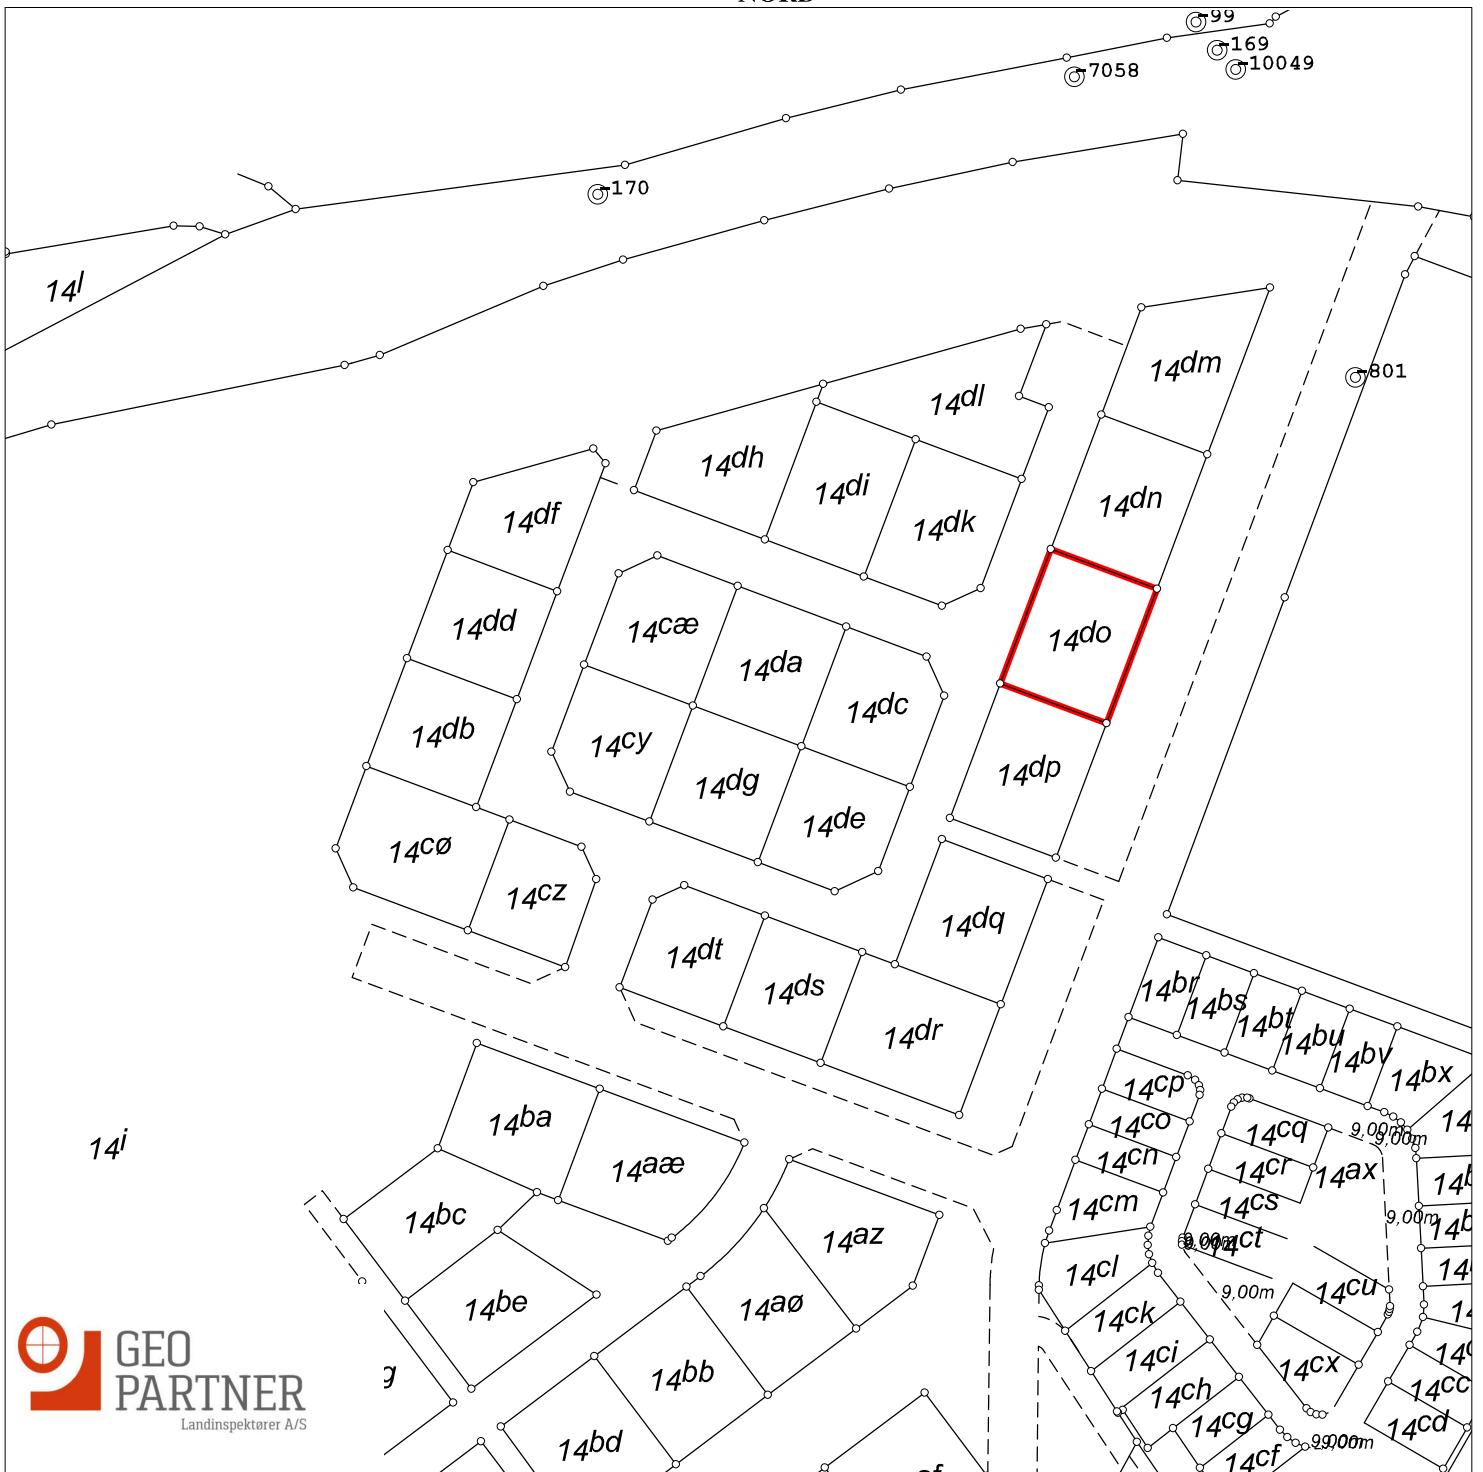

NORD

**Matr.nr.: 14do**

**Nagbøl By, Skanderup**

Kolding Kommune

Region Syddanmark

Areal beregnet efter opmåling: 1140 m<sup>2</sup>

Kortet er i overensstemmelse med registreringen i matriklen den 21. oktober 2021

Udfærdiget i oktober 2021 i anledning af matrikulære ændringer

**Christian Graversen**  
**Landinspektør**  
**Dato: 25. oktober 2021**

Målforshold: 1:2000  
Landinspektør j.nr.: 2107683a