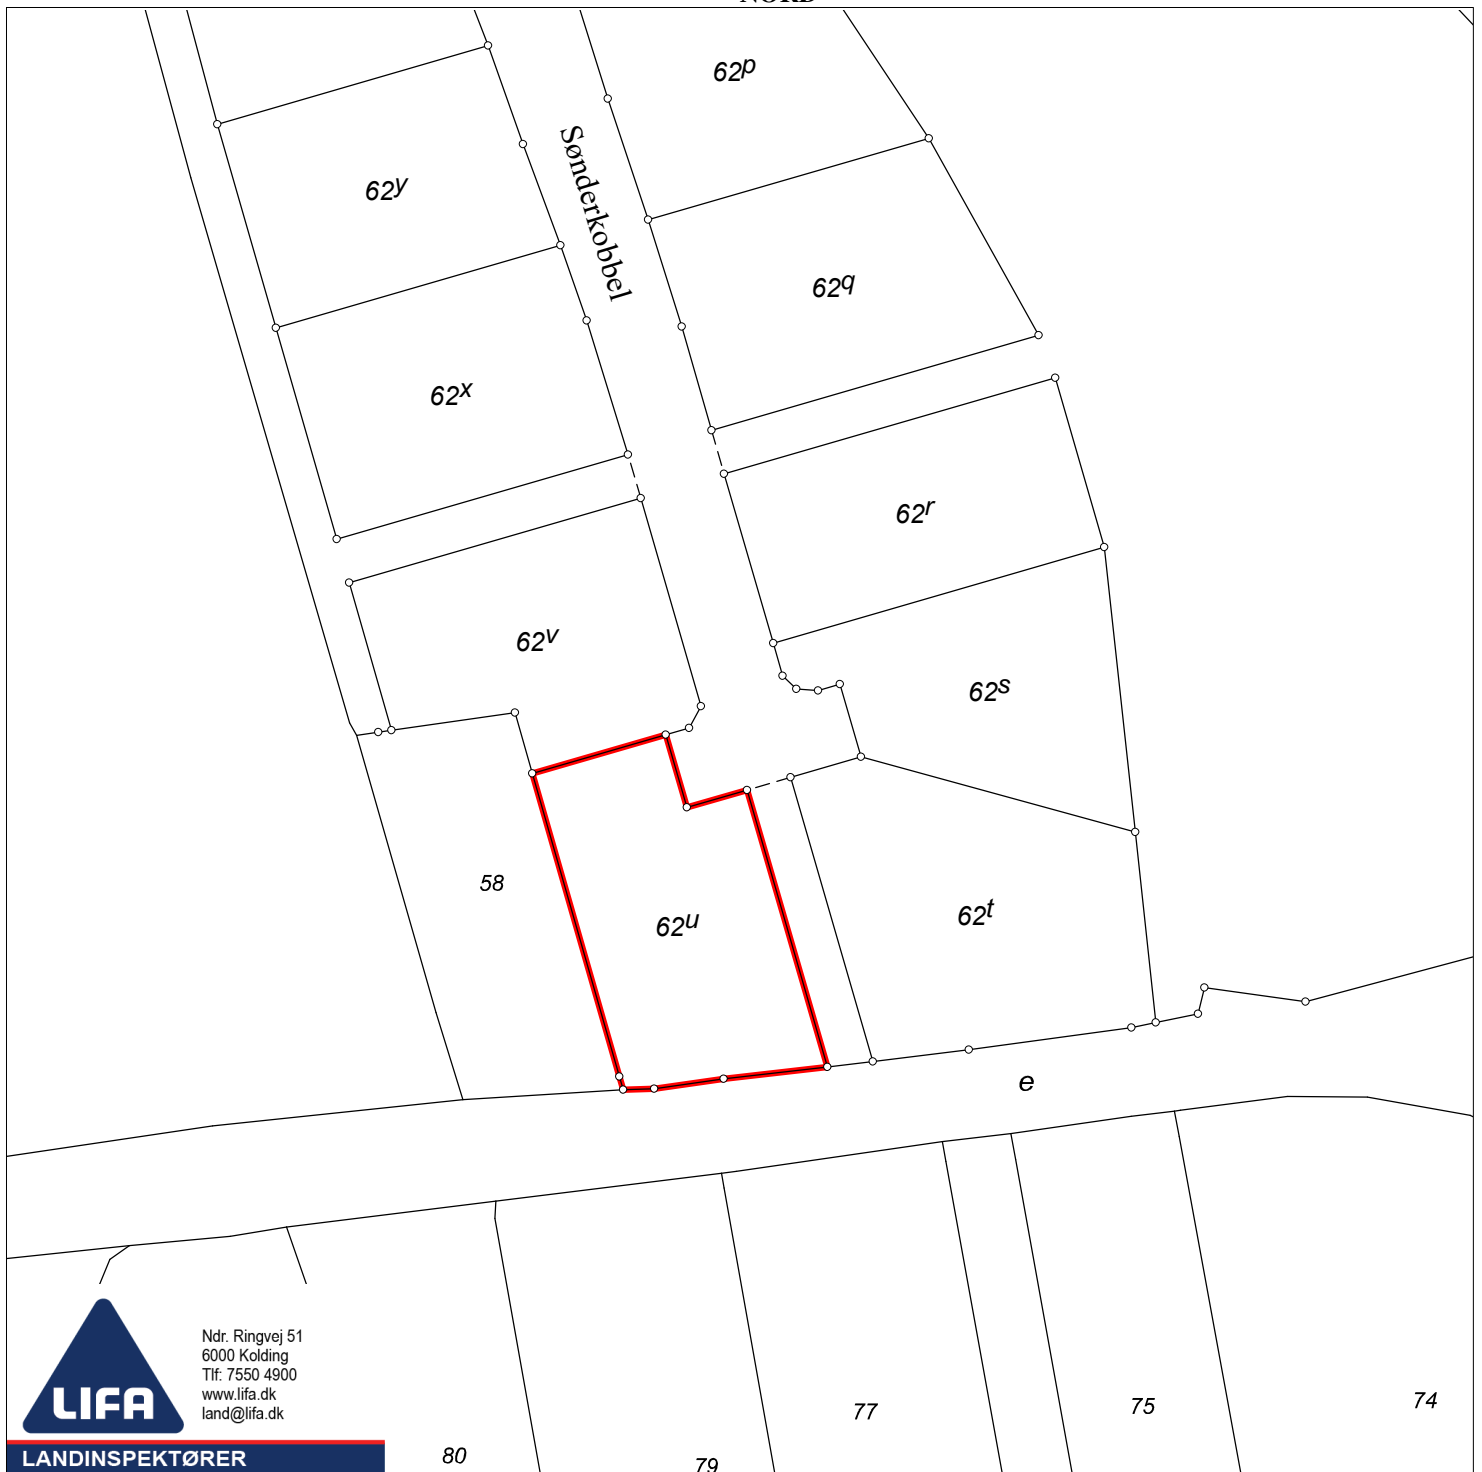

NORD

Ndr. Ringvej 51
6000 Kolding
Tlf: 7550 4900
www.lifa.dk
land@lifa.dk

LANDINSPEKTØRER

Matr.nr.: 62u

Torning, Tyrstrup

Kolding Kommune

Region Syddanmark

Areal beregnet efter opmåling: 1145 m²

Kortet er i overensstemmelse med
registreringen i matriklen

Udfærdiget i august 2019 i anledning af udstykning

Jan Adelhard Sparke

Landinspektør

Dato: 29. august 2019

Målforshold: 1:1000

Landinspektør j.nr.: 201815191