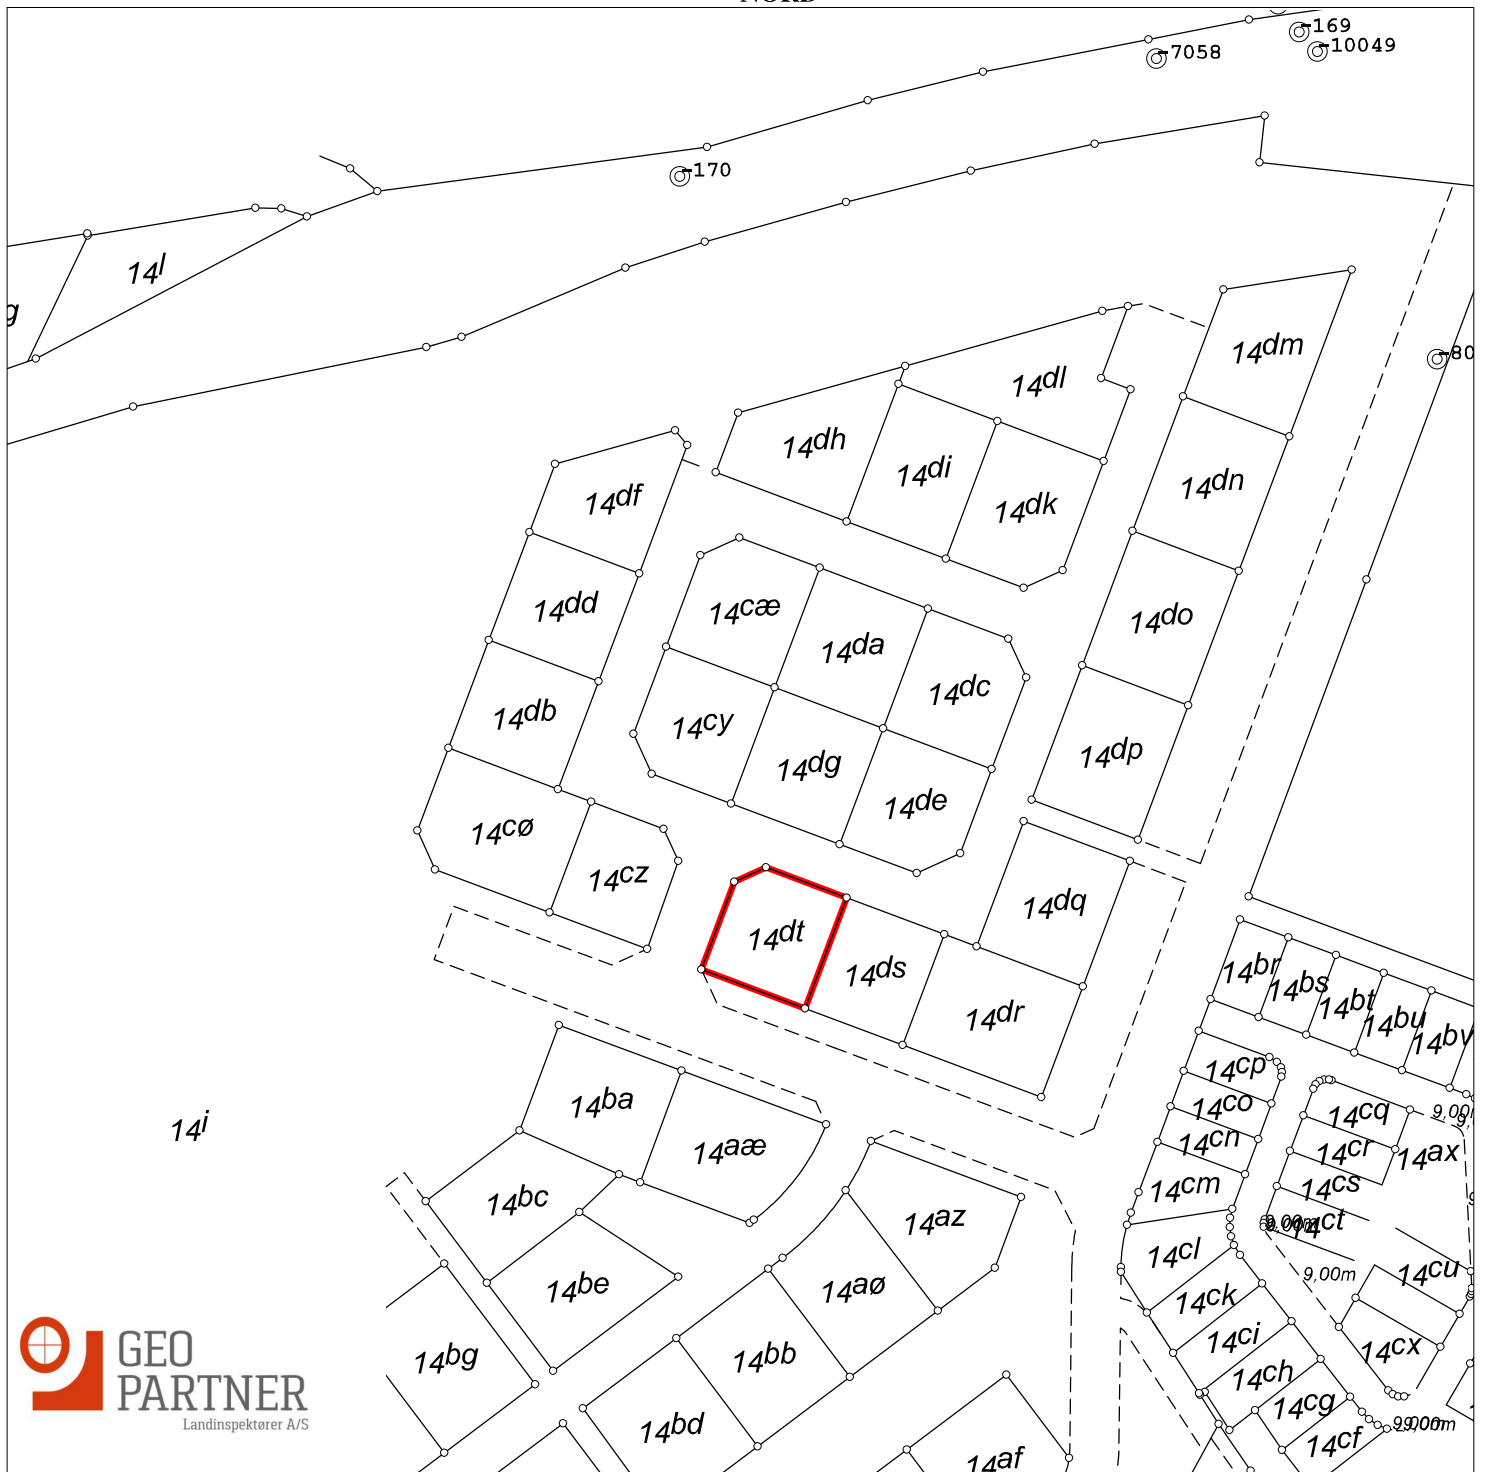

NORD

Matr.nr.: 14dt

Nagbøl By, Skanderup

Kolding Kommune

Region Syddanmark

Areal beregnet efter opmåling: 895 m²

Kortet er i overensstemmelse med registreringen i matriklen den 21. oktober 2021

Udfærdiget i oktober 2021 i anledning af matrikulære ændringer

Christian Graversen
Landinspektør
Dato: 25. oktober 2021

Målforshold: 1:2000
Landinspektør j.nr.: 2107683a