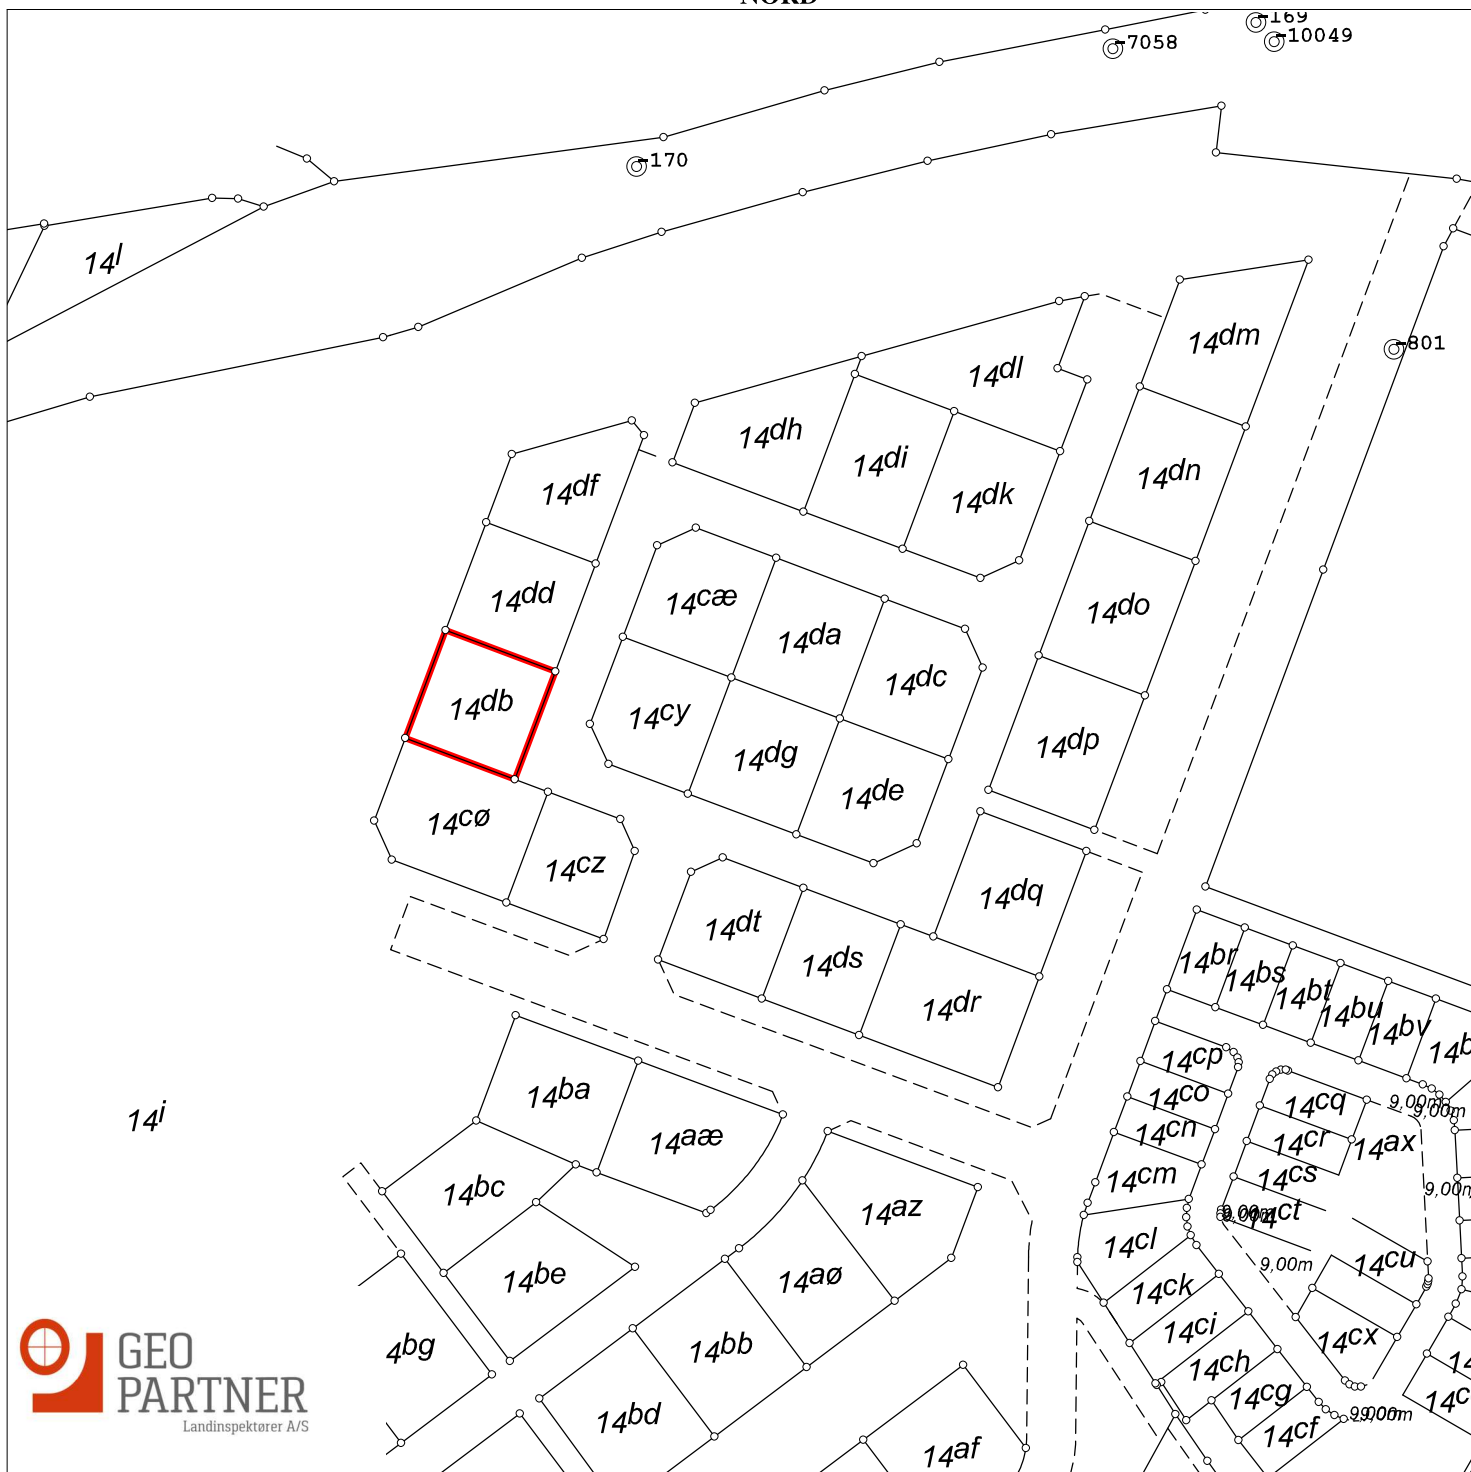

NORD

Matr.nr.: 14db

Nagbøl By, Skanderup

Kolding Kommune

Region Syddanmark

Areal beregnet efter opmåling: 946 m²

Kortet er i overensstemmelse med registreringen i matriklen den 21. oktober 2021

Udfærdiget i oktober 2021 i anledning af matrikulære ændringer

Christian Graversen
Landinspektør
Dato: 25. oktober 2021

Målforshold: 1:2000
Landinspektør j.nr.: 2107683a