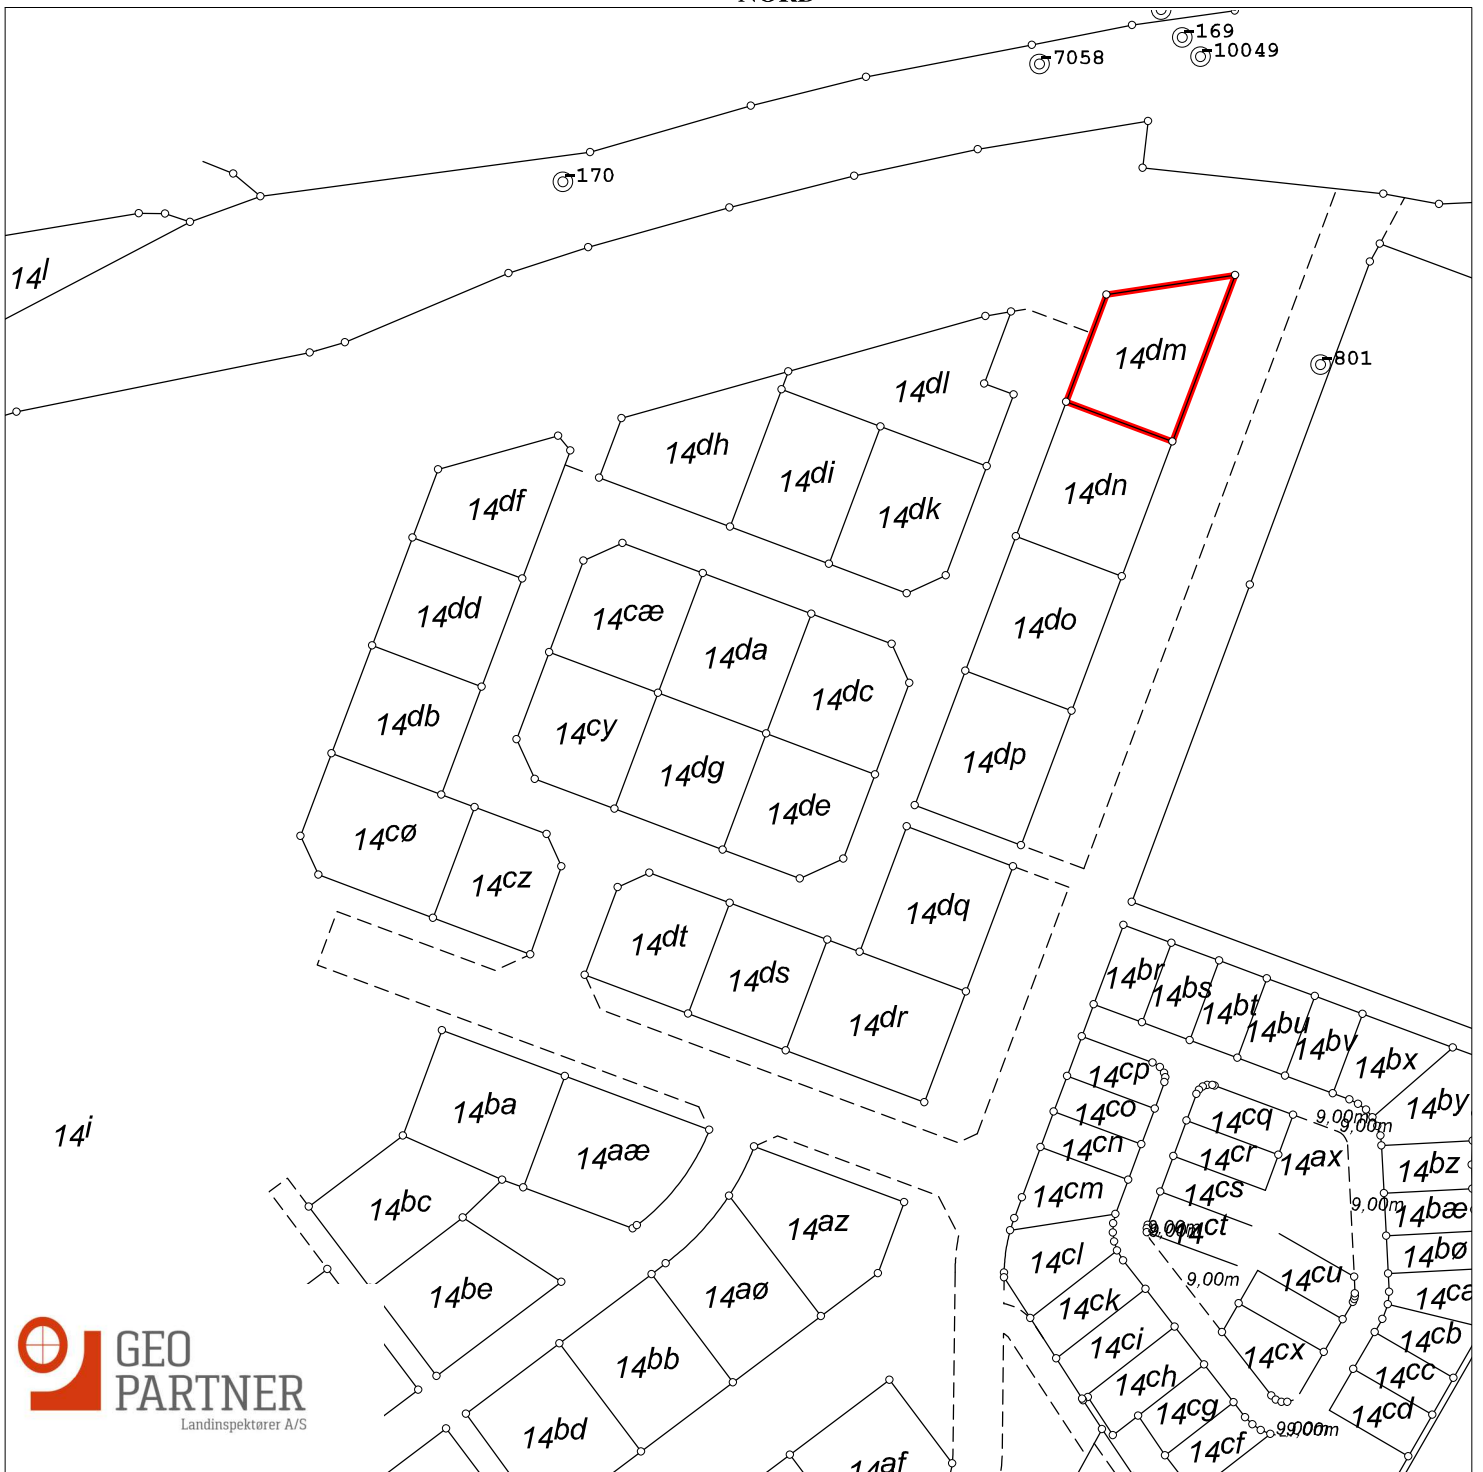

NORD

Matr.nr.: 14dm

Nagbøl By, Skanderup

Kolding Kommune

Region Syddanmark

Areal beregnet efter opmåling: 1161 m²

Kortet er i overensstemmelse med registreringen i matriklen den 21. oktober 2021

Udfærdiget i oktober 2021 i anledning af matrikulære ændringer

Christian Graversen
Landinspektør
Dato: 25. oktober 2021

Målforshold: 1:2000
Landinspektør j.nr.: 2107683a