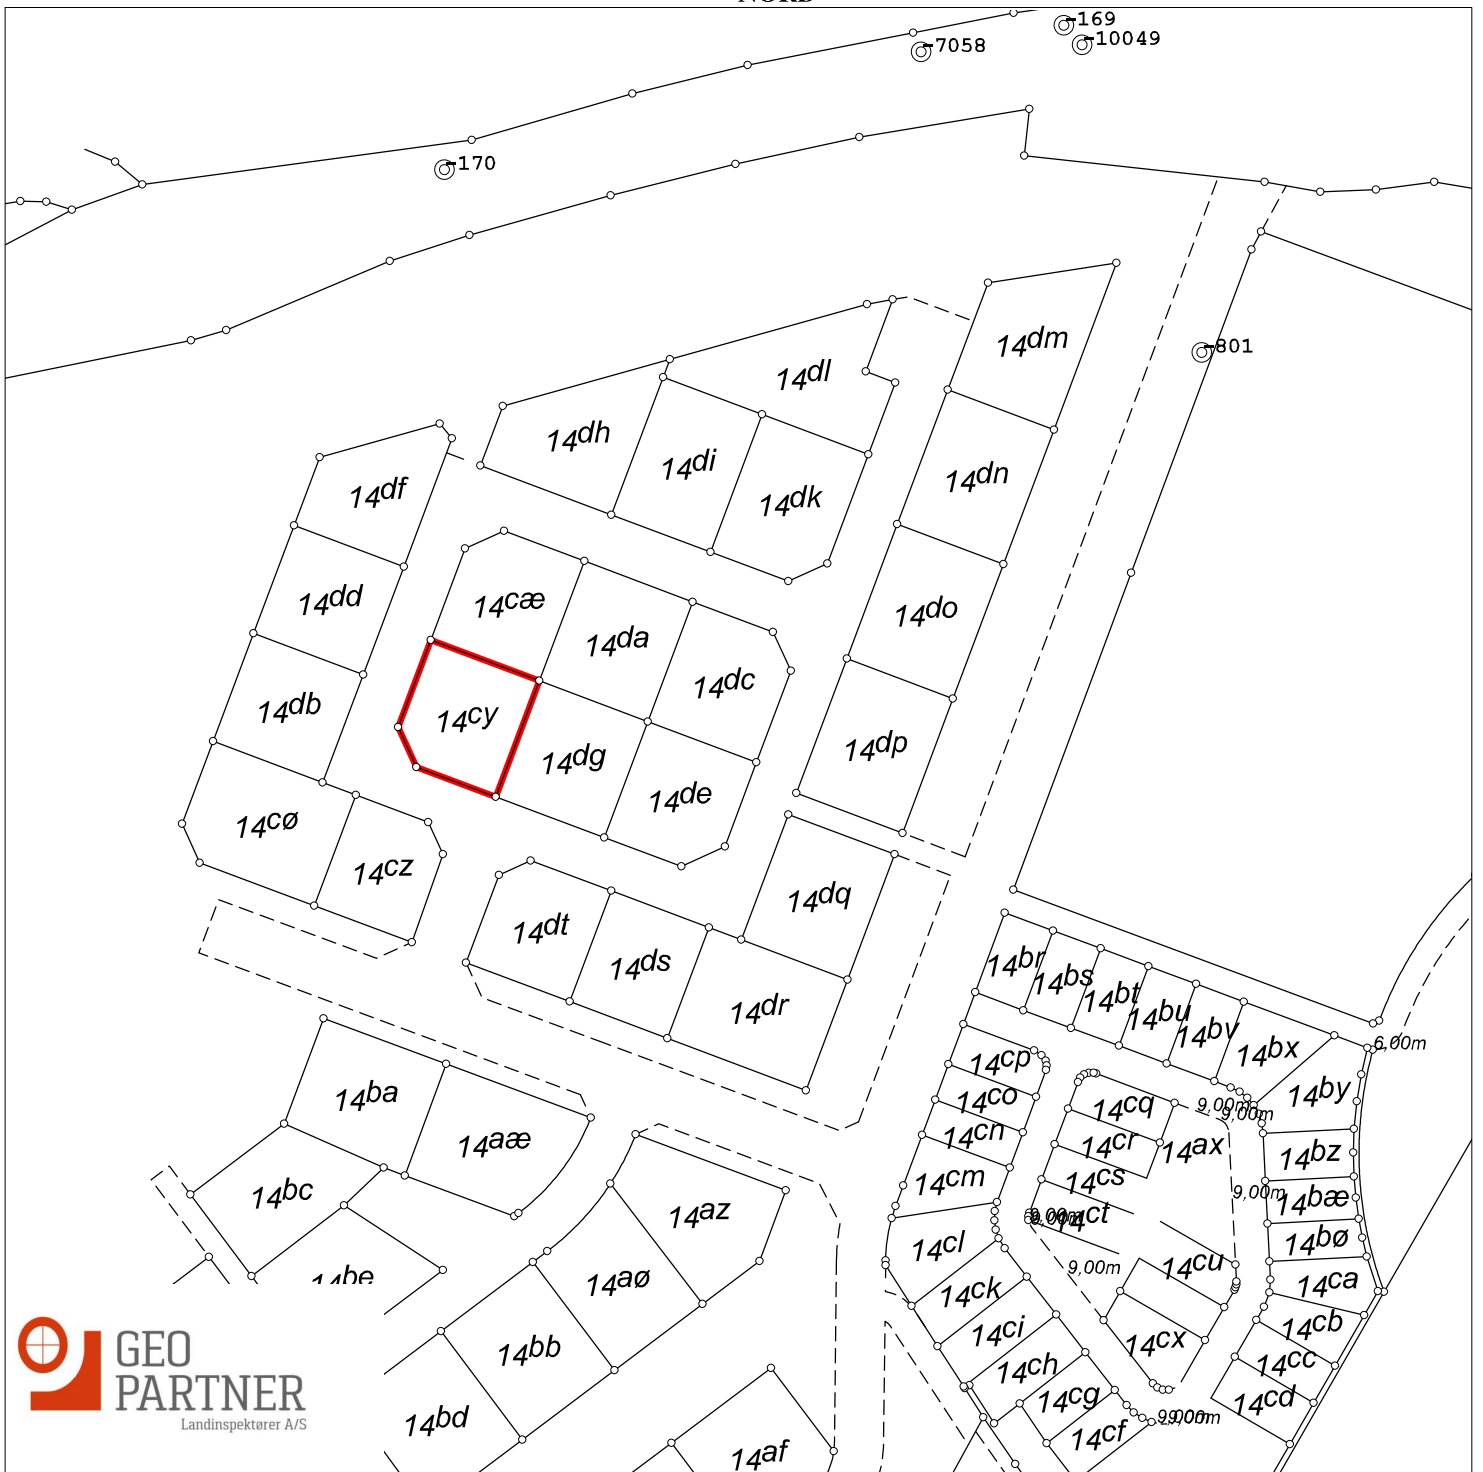

NORD

Matr.nr.: 14cy

Nagbøl By, Skanderup

Kolding Kommune

Region Syddanmark

Areal beregnet efter opmåling: 973 m²

Kortet er i overensstemmelse med registreringen i matriklen den 21. oktober 2021

Udfærdiget i oktober 2021 i anledning af matrikulære ændringer

Målforshold: 1:2000
Landinspektør j.nr.: 2107683a

Christian Graversen
Landinspektør
Dato: 25. oktober 2021