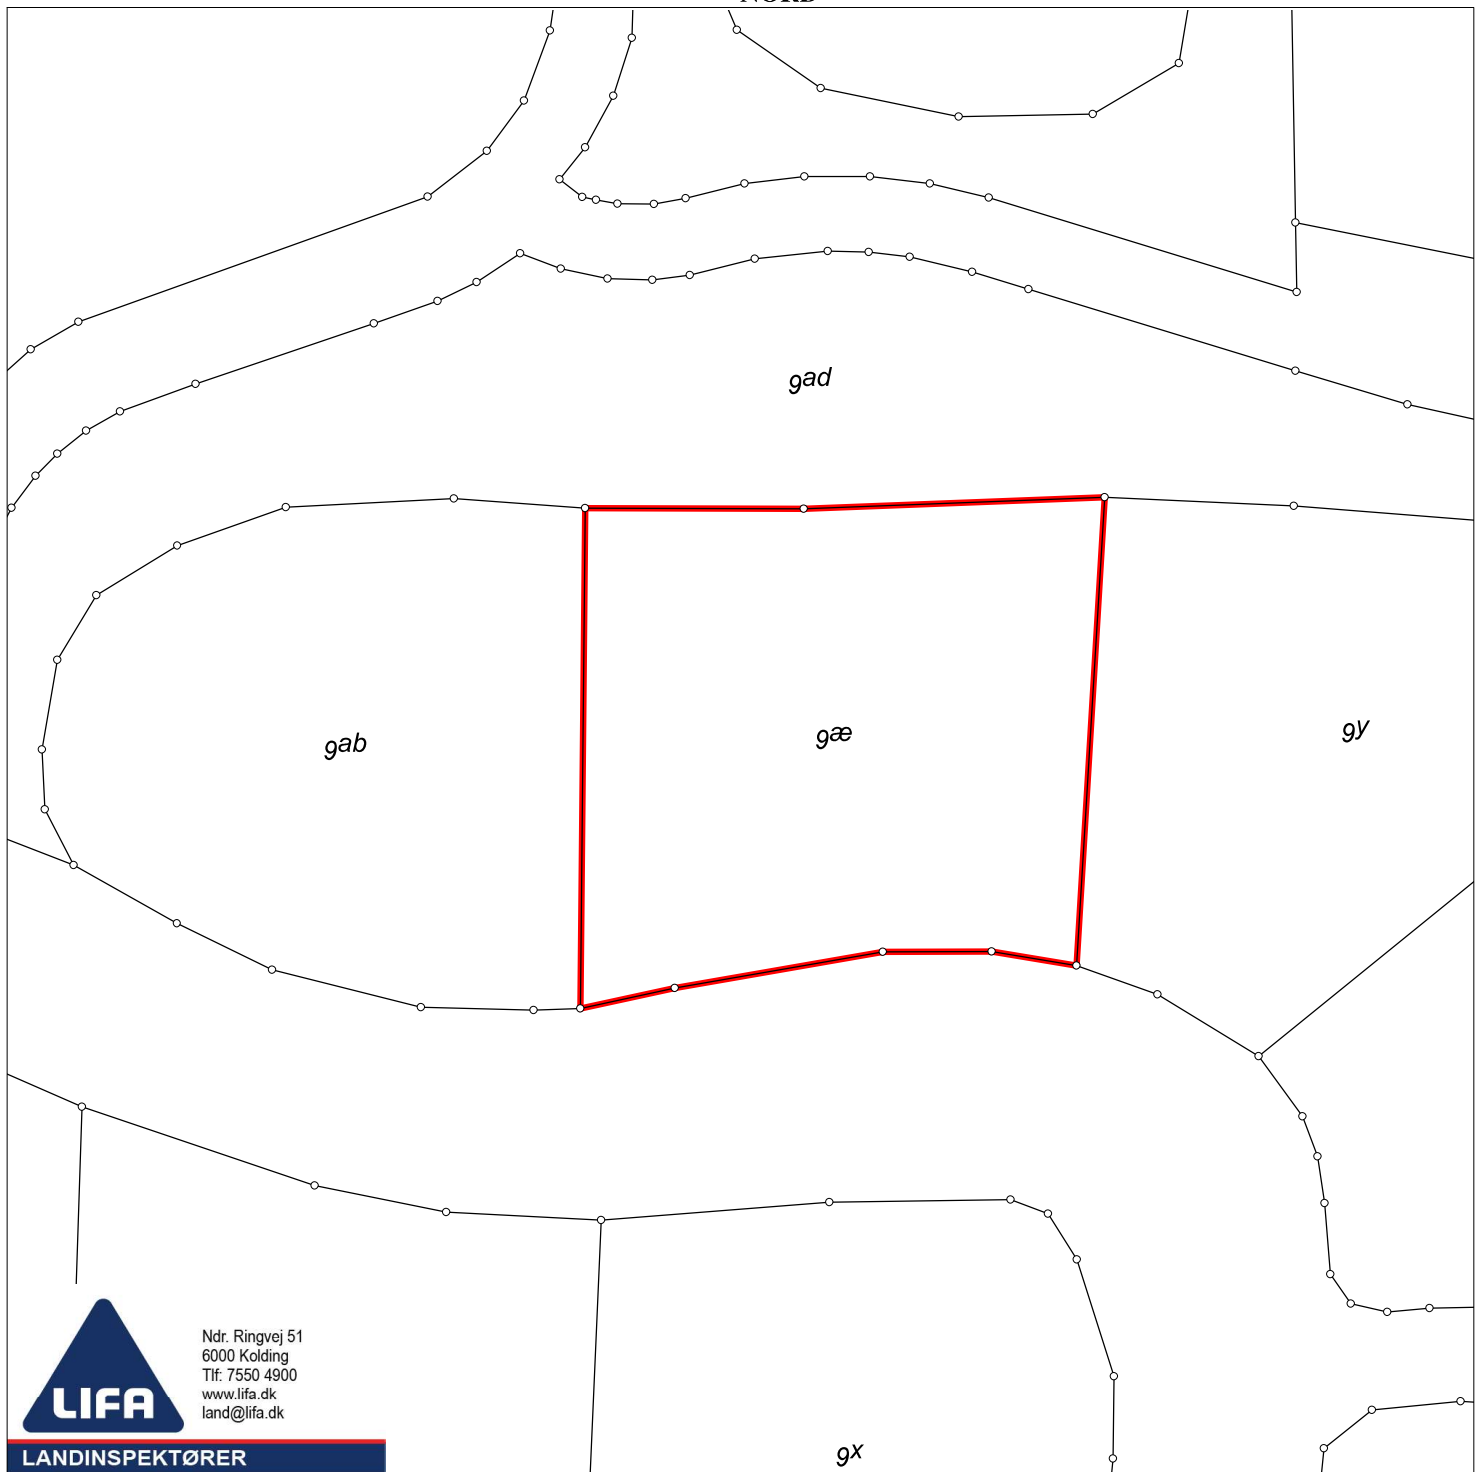

NORD

Ndr. Ringvej 51
6000 Kolding
Tlf: 7550 4900
www.lifa.dk
land@lifa.dk

LANDINSPEKTØRER

Matr.nr.: 9æ

Viuf By, Viuf

Kolding Kommune

Region Syddanmark

Areal beregnet efter opmåling: 1030 m²

Kortet er i overensstemmelse med
registreringen i matriklen

Udfærdiget i december 2016 i anledning af udstykning

Målforshold: 1:500
Landinspektør j.nr.: 201615108

Jakob Lambrethsen
Landinspektør
Dato: 15. december 2016