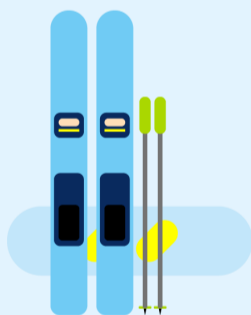

Skigepäck

Skier, Snowboards oder Skibobs können hinzugebucht werden.

€ gegen Aufpreis