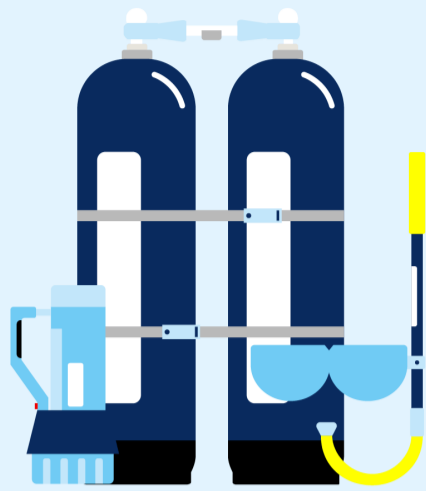

Tauchgepäck

Tauchgepäck und Tachscooter können hinzugebucht werden.

€ gegen Aufpreis

Golfgepäck

Golfgepäck kann bis zu einem Maximalgewicht von 30kg hinzugebucht werden.

€ gegen Aufpreis

Fahrräder (exklusive E-Bikes)