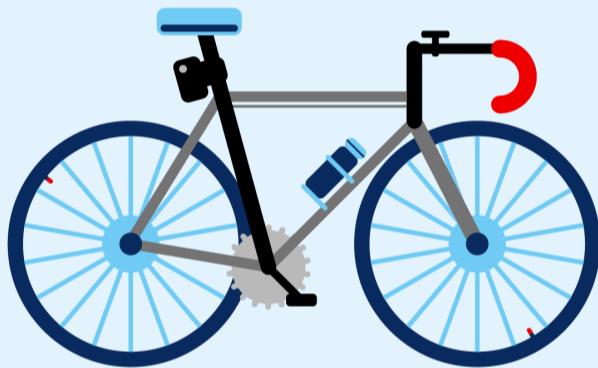

Tauchgepäck

Tauchgepäck und Tachscooter können hinzugebucht werden.

€ gegen Aufpreis

Golfgepäck

Golfgepäck kann bis zu einem Maximalgewicht von 30kg hinzugebucht werden.

€ gegen Aufpreis

Fahrräder (exklusive E-Bikes)