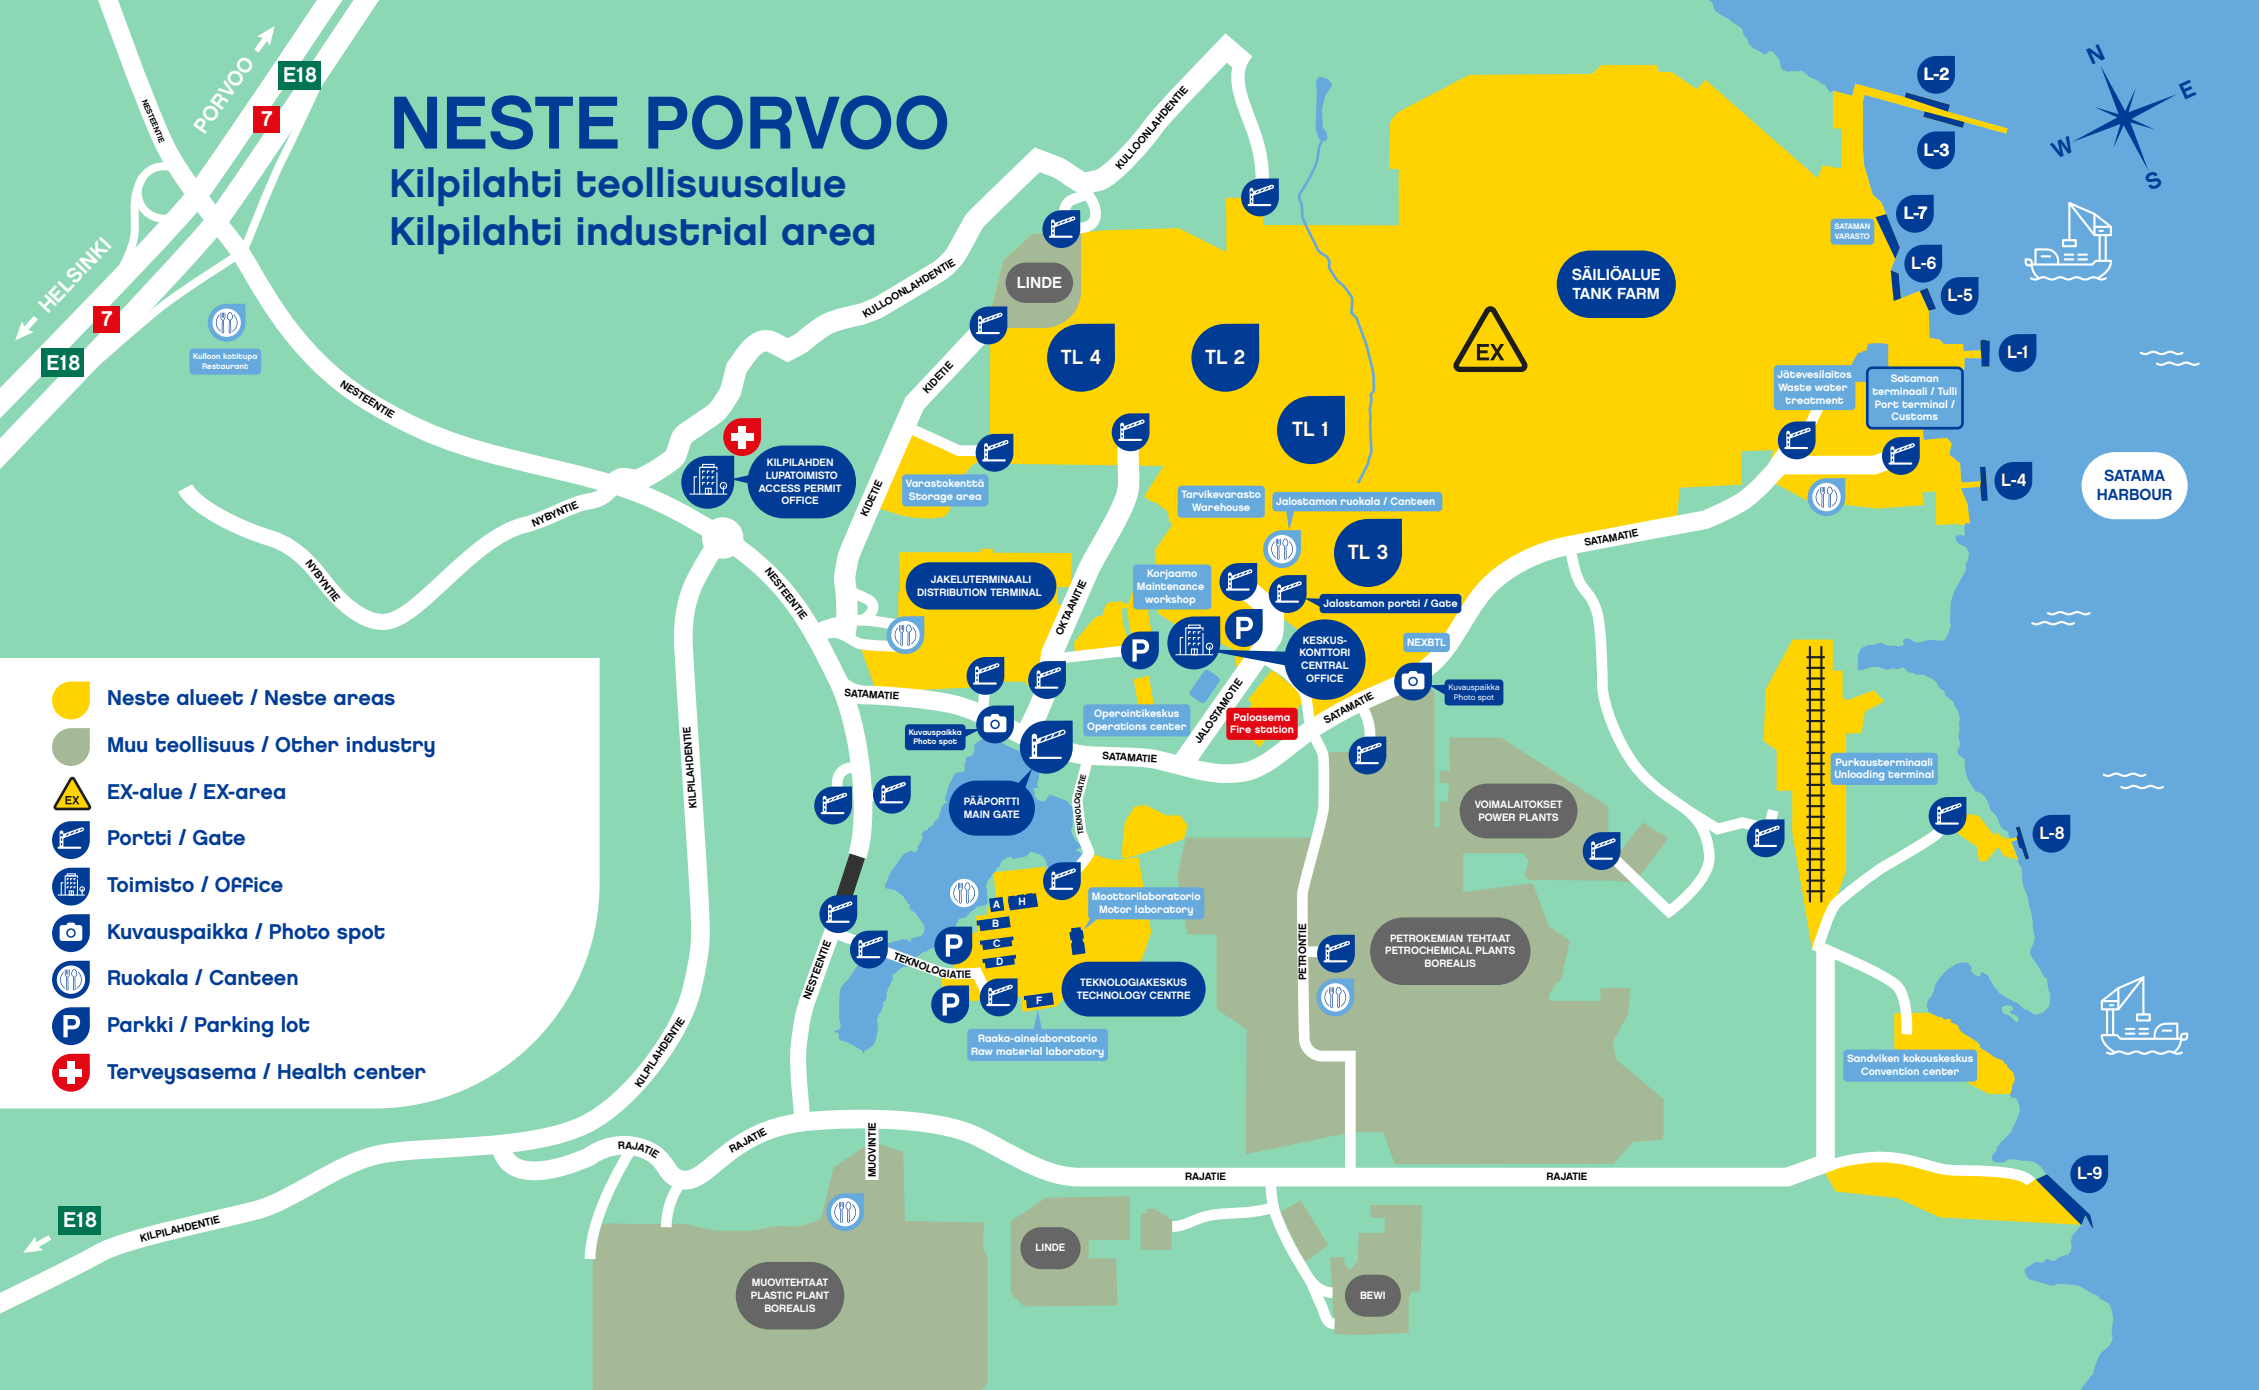

NESTE PORVOO

Kilpilahti teollisuusalue Kilpilahti industrial area

- Neste alueet / Neste areas
- Muu teollisuus / Other industry
- EX-alue / EX-area
- Portti / Gate
- Toimisto / Office
- Kuvauspaikka / Photo spot
- Ruokala / Canteen
- Parkki / Parking lot
- Terveysasema / Health center